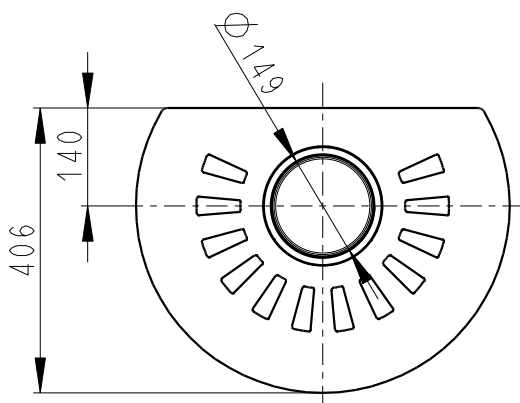

Rozmery v mm  
Maße in mm  
Dimensions in mm

BELO 3S 03 - PLECH - 124B

152 kg

Centralni privod vzduchu  
Zentralluftzufuhr  
Central air inlet

Primarni a sekundarni vzduch  
Primarluft und Sekundarluft  
Primary and secondary air