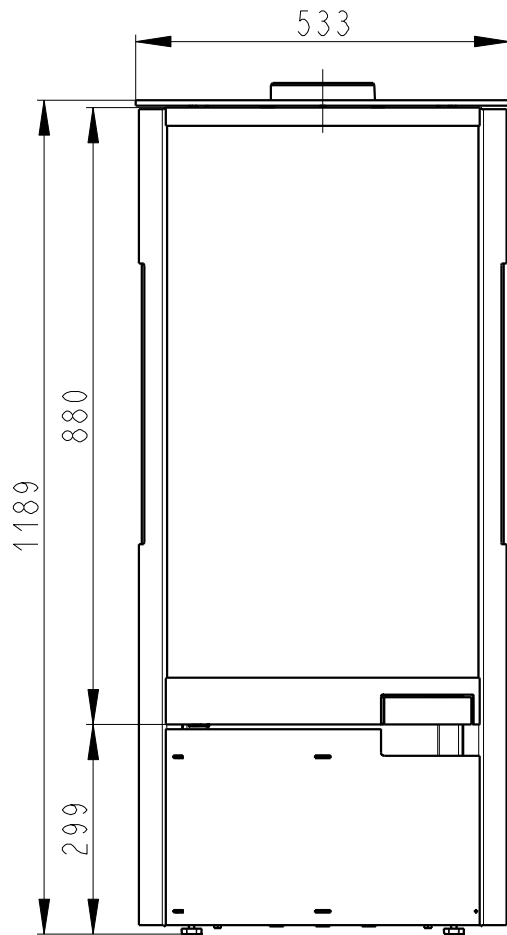

Rozmery v mm  
Maße in mm  
Dimensions in mm

BELO 3S 03 - PLECH - 124B

152 kg

Centralni privod vzduchu  
Zentralluftzufuhr  
Central air inlet

Primarni a sekundarni vzduch  
Primarluft und Sekundarluft  
Primary and secondary air