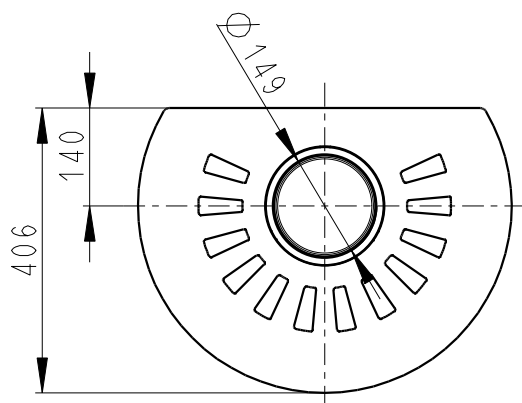

Rozměry v mm
Maße in mm
Dimensions in mm

BELO 3S 03 - PLECH - 124B

152 kg

Centralni privod vzduchu
Zentralluftzufuhr
Central air inlet

Primarni a sekundarni vzduch
Primarluft und Sekundarluft
Primary and secondary air