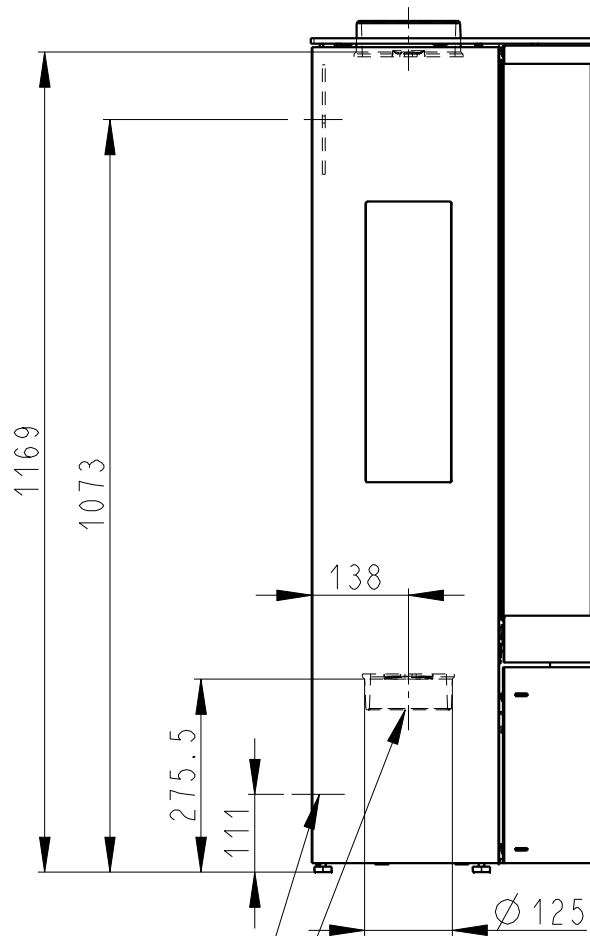

Rozměry v mm
Maße in mm
Dimensions in mm

BELO 3S 03 - PLECH - 124B

152 kg

Centralni privod vzduchu
Zentralluftzufuhr
Central air inlet

Primarni a sekundarni vzduch
Primarluft und Sekundarluft
Primary and secondary air