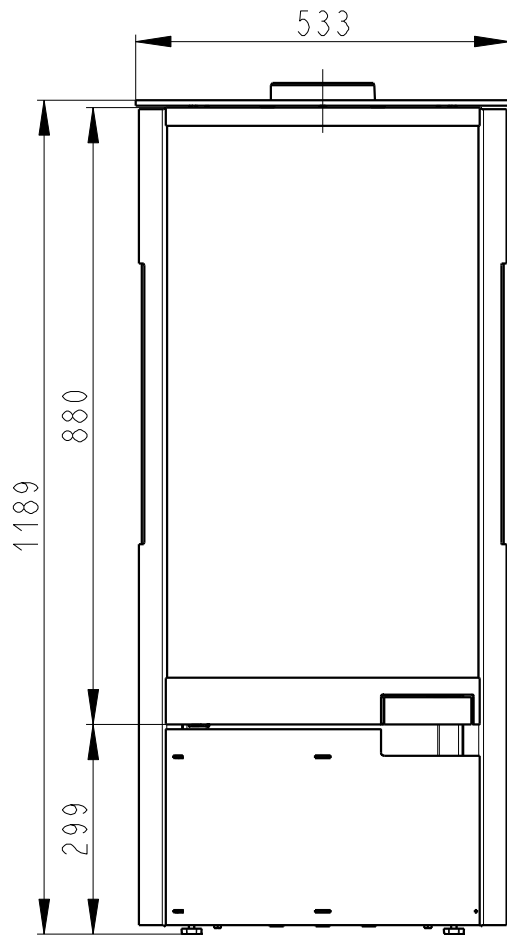

Rozměry v mm
Maße in mm
Dimensions in mm

BELO 3S 03 - PLECH - 124B

152 kg

Centralni privod vzduchu
Zentralluftzufuhr
Central air inlet

Primarni a sekundarni vzduch
Primarluft und Sekundarluft
Primary and secondary air