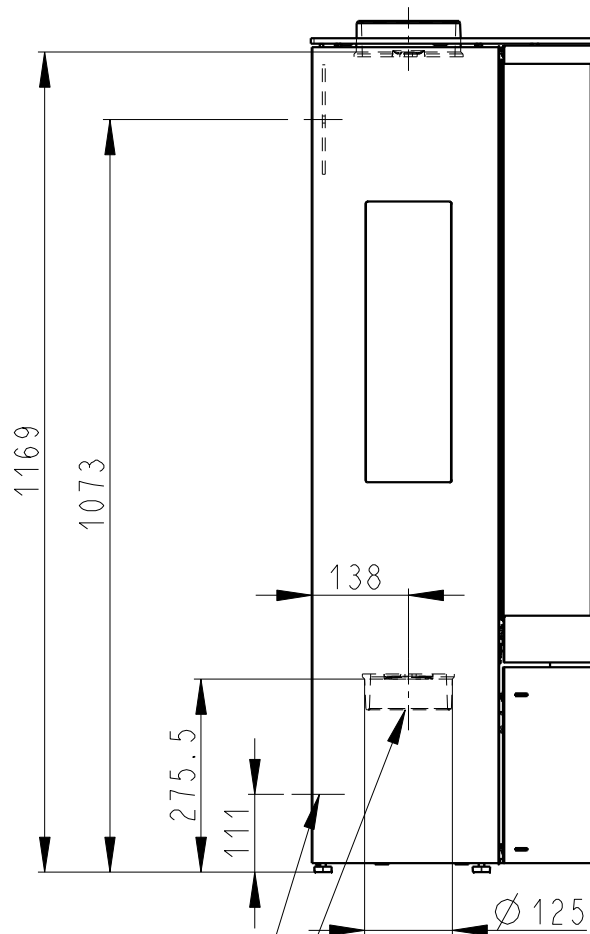

Rozmery v mm  
Maße in mm  
Dimensions in mm

BELO 3S 03 - PLECH - 124B

152 kg

Centralni privod vzduchu  
Zentralluftzufuhr  
Central air inlet

Primarni a sekundarni vzduch  
Primarluft und Sekundarluft  
Primary and secondary air