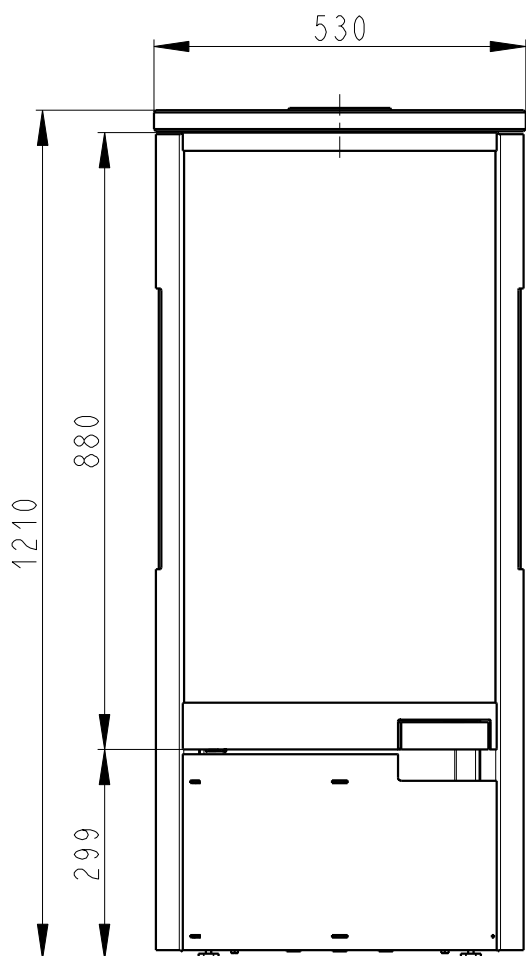

Rozmery v mm  
Maße in mm  
Dimensions in mm

BELO 3S 04 - PISKOVEC - 124B  
152 kg

Centralni privod vzduchu  
Zentralluftzufuhr  
Central air inlet

Primarni a sekundarni vzduch  
Primarluft und Sekundarluft  
Primary and secondary air