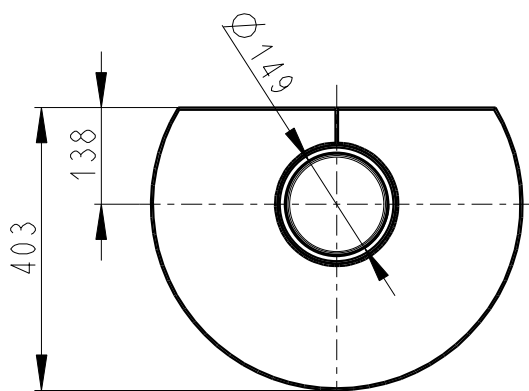

Rozmery v mm  
Maße in mm  
Dimensions in mm

BELO 3S 04 - PISKOVEC - 124B  
152 kg

Centralni privod vzduchu  
Zentralluftzufuhr  
Central air inlet

Primarni a sekundarni vzduch  
Primarluft und Sekundarluft  
Primary and secondary air