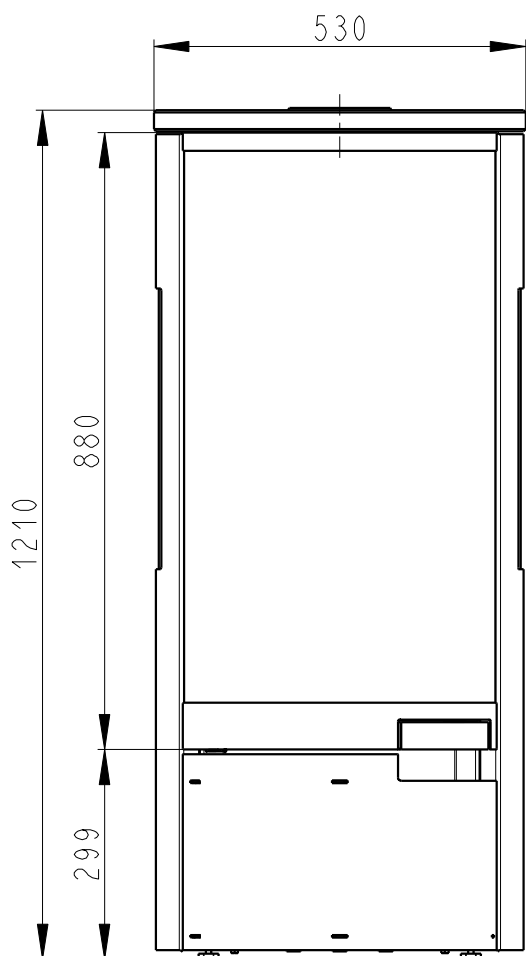

Rozmery v mm
Maße in mm
Dimensions in mm

BELO 3S 04 - PISKOVEC - 124B
152 kg

Centralni privod vzduchu
Zentralluftzufuhr
Central air inlet

Primarni a sekundarni vzduch
Primarluft und Sekundarluft
Primary and secondary air