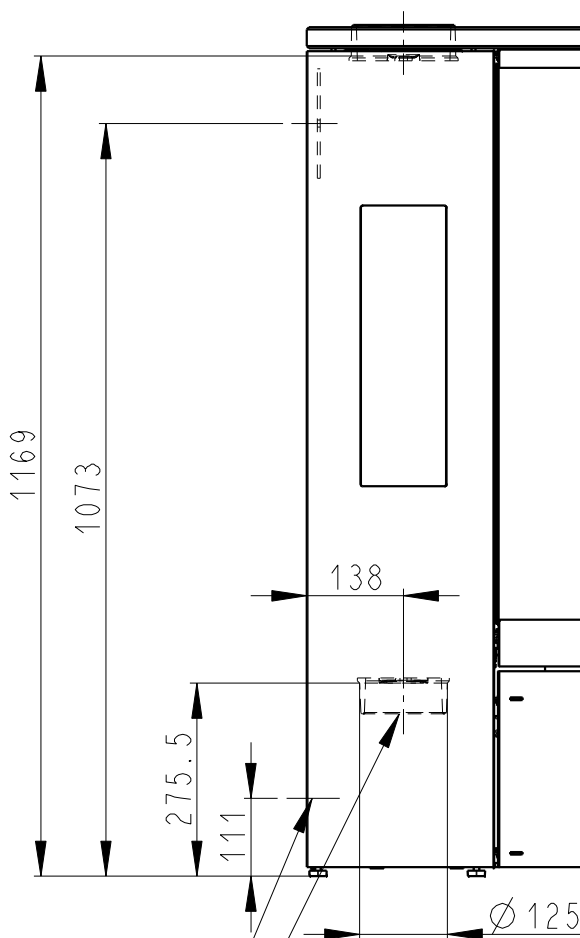

Rozmery v mm  
Maße in mm  
Dimensions in mm

BELO 3S 04 - PISKOVEC - 124B  
152 kg

Centralni privod vzduchu  
Zentralluftzufuhr  
Central air inlet

Primarni a sekundarni vzduch  
Primarluft und Sekundarluft  
Primary and secondary air