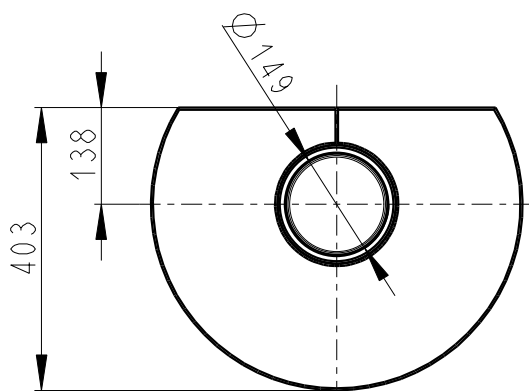

Rozmery v mm
Maße in mm
Dimensions in mm

BELO 3S 04 - PISKOVEC - 124B
152 kg

Centralni privod vzduchu
Zentralluftzufuhr
Central air inlet

Primarni a sekundarni vzduch
Primarluft und Sekundarluft
Primary and secondary air