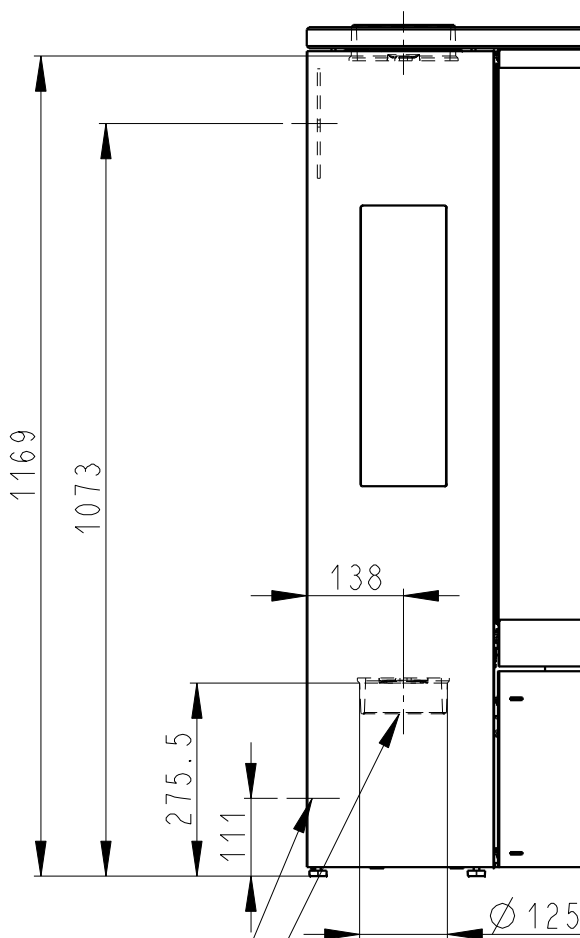

Rozmery v mm
Maße in mm
Dimensions in mm

BELO 3S 04 - PISKOVEC - 124B
152 kg

Centralni privod vzduchu
Zentralluftzufuhr
Central air inlet

Primarni a sekundarni vzduch
Primarluft und Sekundarluft
Primary and secondary air