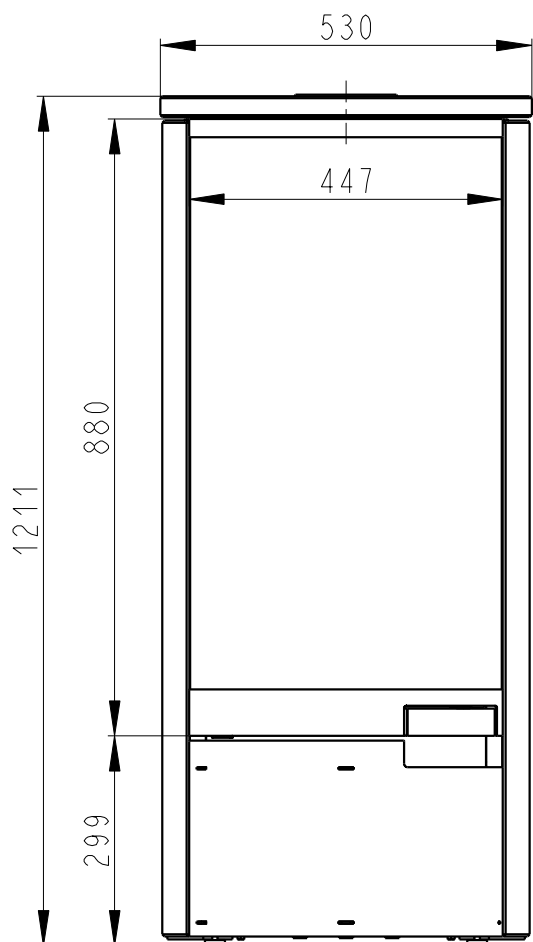

Rozmery v mm
Maße in mm
Dimensions in mm

BELORADO 02 - SERPENTIN - 124A

199 kg

Centralni privod vzduchu
Zentralluftzufuhr
Central air inlet

Primarni a sekundarni vzduch
Primarluft und sekundarluft
Primary air and secondary air