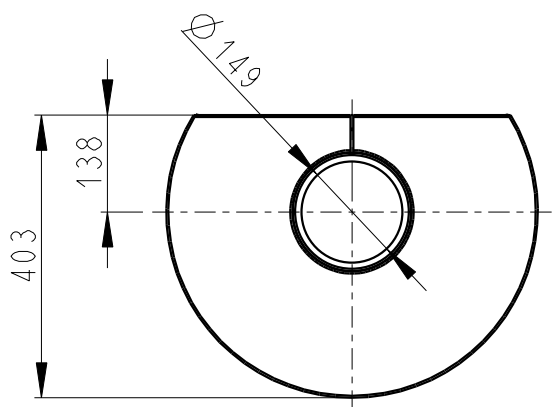

Rozmery v mm
Maße in mm
Dimensions in mm

BELORADO 02 - SERPENTIN - 124A

199 kg

Centralni privod vzduchu
Zentralluftzufuhr
Central air inlet

Primarni a sekundarni vzduch
Primarluft und sekundarluft
Primary air and secondary air