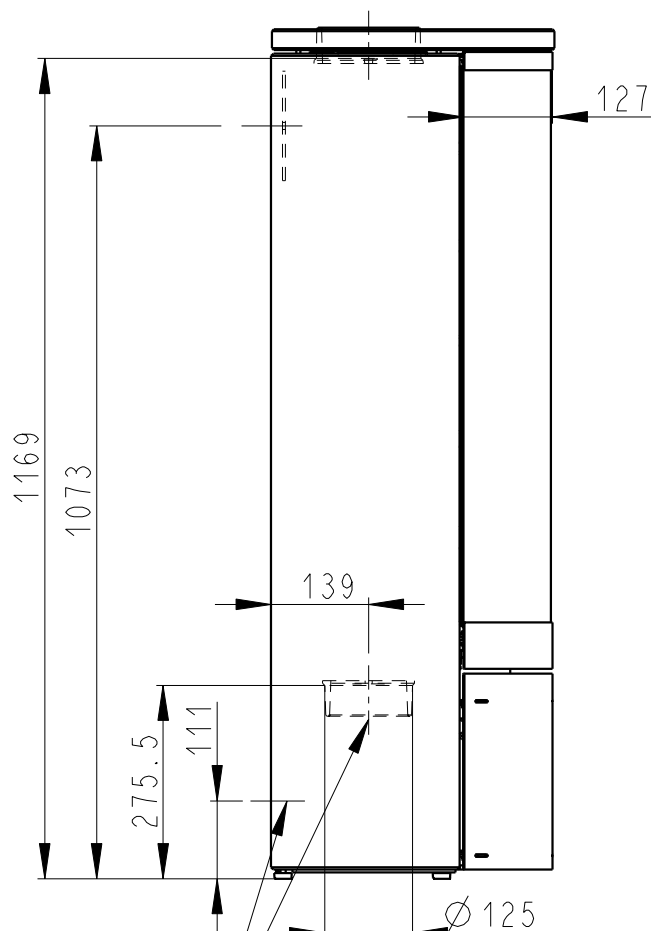

Rozmery v mm
Maße in mm
Dimensions in mm

BELORADO 02 - SERPENTIN - 124A

199 kg

Centralni privod vzduchu
Zentralluftzufuhr
Central air inlet

Primarni a sekundarni vzduch
Primarluft und sekundarluft
Primary air and secondary air