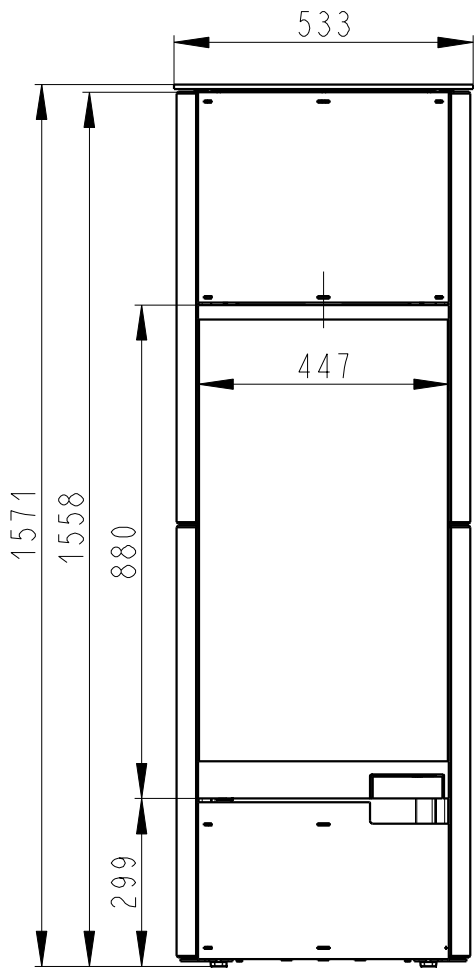

Rozměry v mm
Maße in mm
Dimensions in mm

BELORADO 02 A - SERPENTIN - 124C

233 kg

Centralni privod vzduchu
Zentraleluftzufuhr
Central air inlet

Regulace konvekce
Konvektionskontrolle
Convection control

Primarni a sekundarni vzduch
Primarluft und sekundarluft
Primary air and secondary air