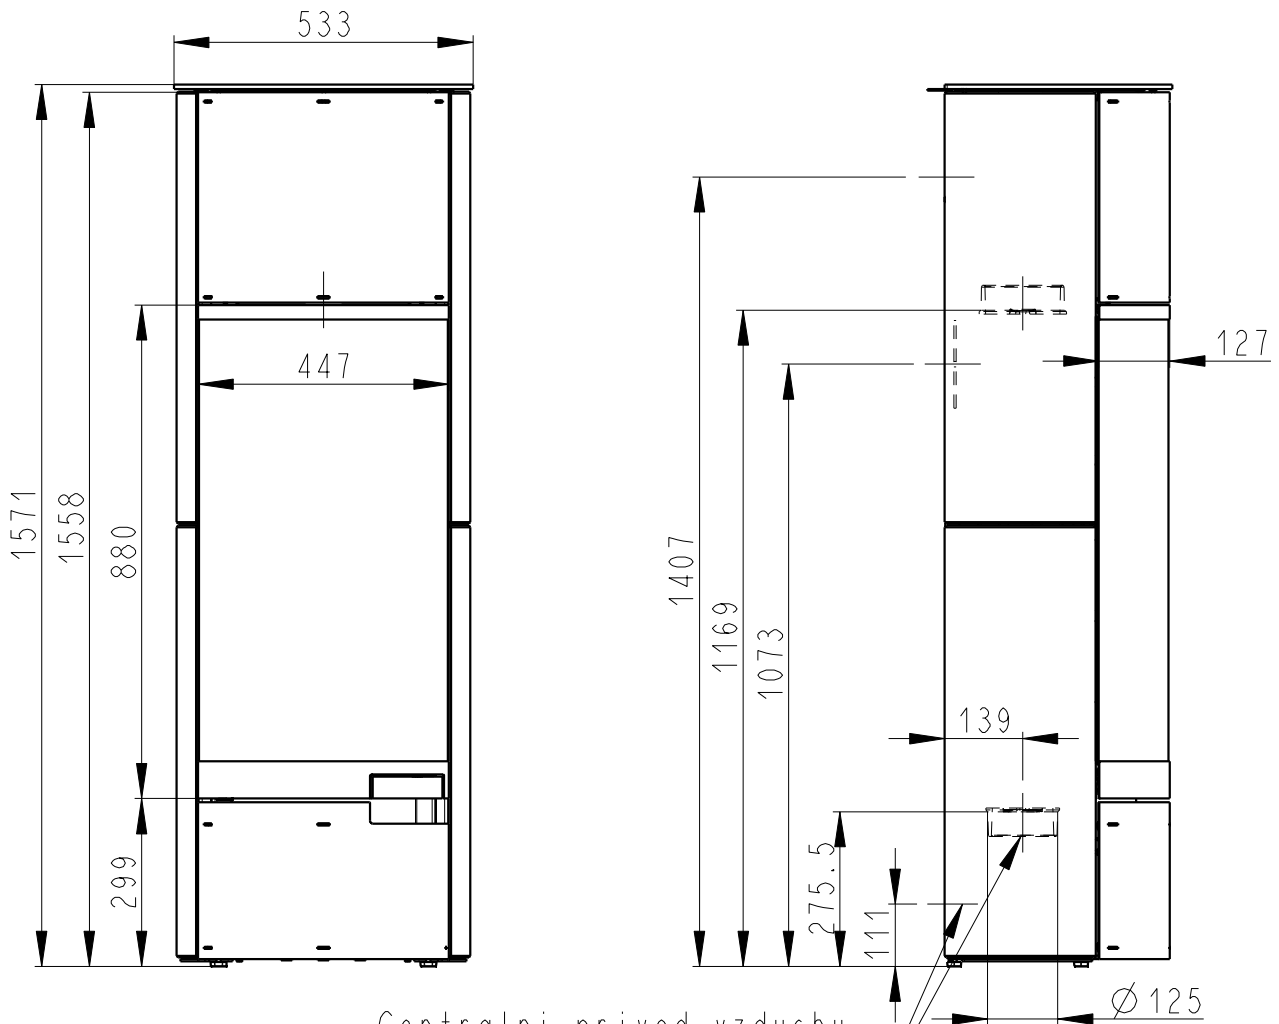

Rozměry v mm
Maße in mm
Dimensions in mm

BELORADO 02 A - SERPENTIN - 124C

233 kg

Centralni privod vzduchu
Zentraleluftzufuhr
Central air inlet

Regulace konvekce
Konvektionskontrolle
Convection control

Primarni a sekundarni vzduch
Primarluft und sekundarluft
Primary air and secondary air