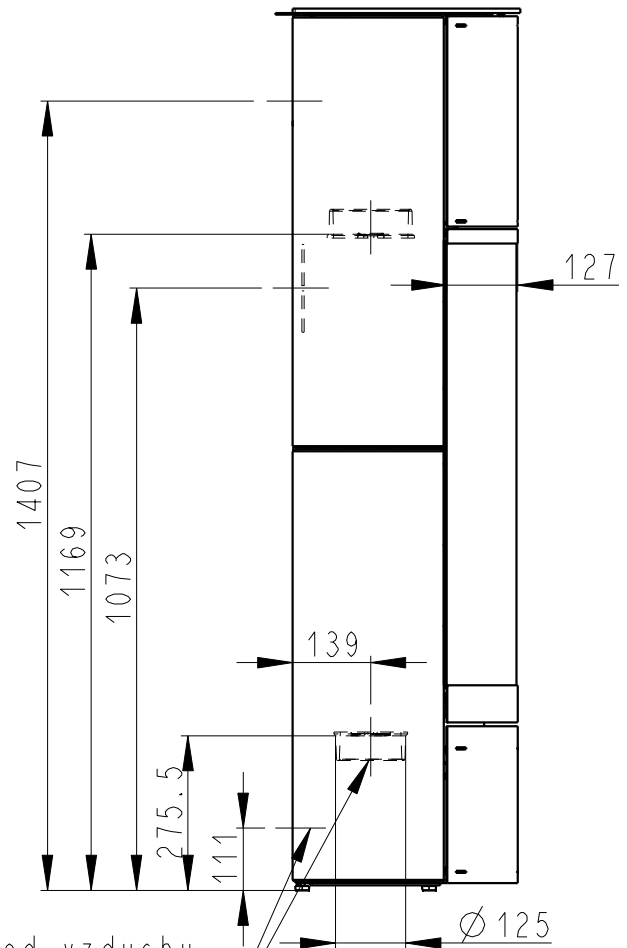

Rozměry v mm
Maße in mm
Dimensions in mm

BELORADO 02 A - SERPENTIN - 124C

233 kg

Centralni privod vzduchu
Zentraleluftzufuhr
Central air inlet

Regulace konvekce
Konvektionskontrolle
Convection control

Primarni a sekundarni vzduch
Primarluft und sekundarluft
Primary air and secondary air