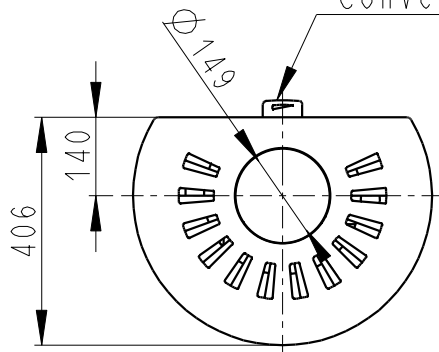

Rozměry v mm
Maße in mm
Dimensions in mm

BELORADO 02 A - SERPENTIN - 124C

233 kg

Centralni privod vzduchu
Zentraleluftzufuhr
Central air inlet

Regulace konvekce
Konvektionskontrolle
Convection control

Primarni a sekundarni vzduch
Primarluft und sekundarluft
Primary air and secondary air