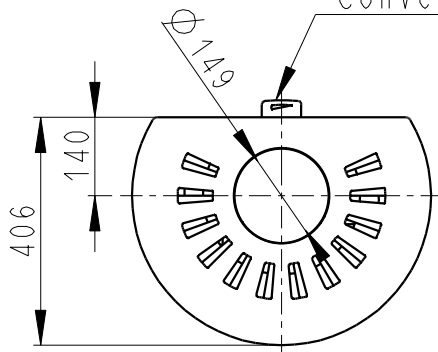

Rozměry v mm
Maße in mm
Dimensions in mm

BELORADO 02 A - SERPENTIN - 124C

233 kg

Centralni privod vzduchu
Zentraleluftzufuhr
Central air inlet

Regulace konvekce
Konvektionskontrolle
Convection control

Primarni a sekundarni vzduch
Primarluft und sekundarluft
Primary air and secondary air