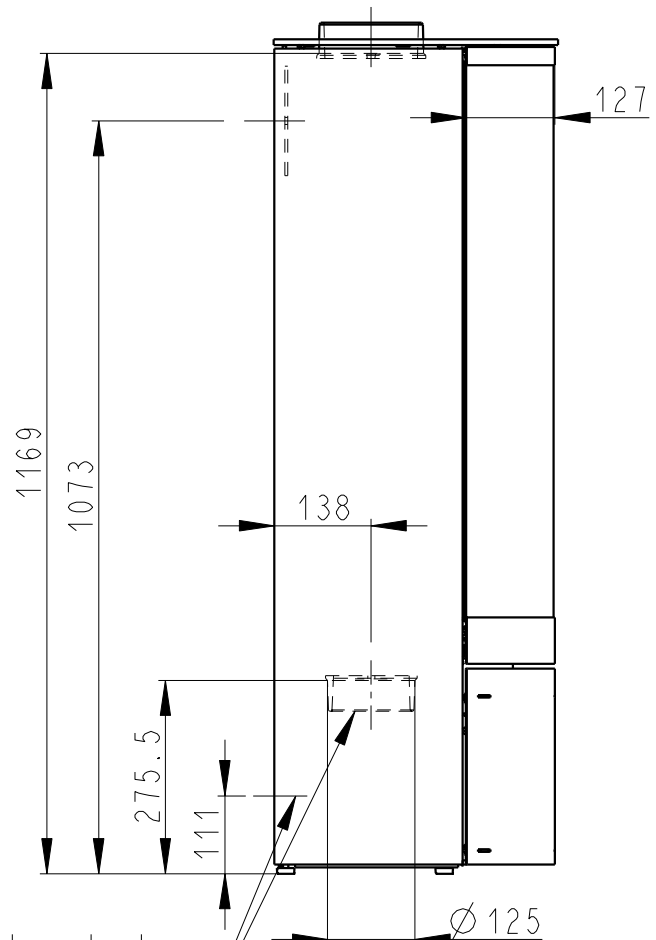

Rozmery v mm  
Maße in mm  
Dimensions in mm

BELORADO 03 - PLECH - 124A

153 kg

Centralni privod vzduchu  
Zentralluftzufuhr  
Central air inlet

Primarni a sekundarni vzduch  
Primarluft und sekundarluft  
Primary air and secondary air