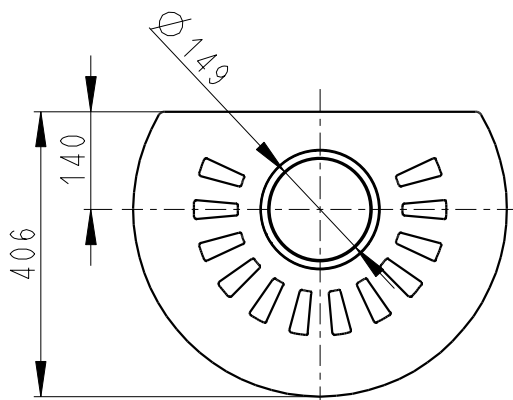

Rozmery v mm  
Maße in mm  
Dimensions in mm

BELORADO 03 - PLECH - 124A

153 kg

Centralni privod vzduchu  
Zentralluftzufuhr  
Central air inlet

Primarni a sekundarni vzduch  
Primarluft und sekundarluft  
Primary air and secondary air