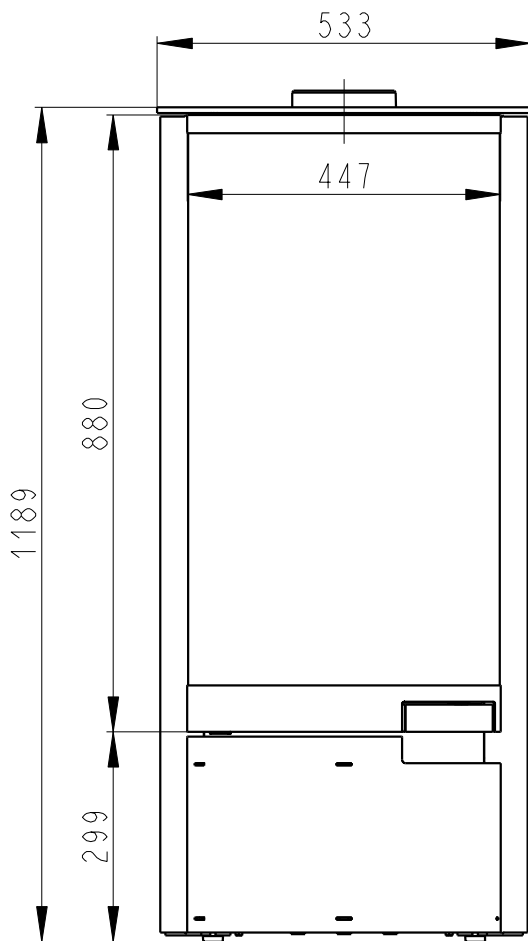

Rozmery v mm  
Maße in mm  
Dimensions in mm

BELORADO 03 - PLECH - 124A

153 kg

Centralni privod vzduchu  
Zentralluftzufuhr  
Central air inlet

Primarni a sekundarni vzduch  
Primarluft und sekundarluft  
Primary air and secondary air