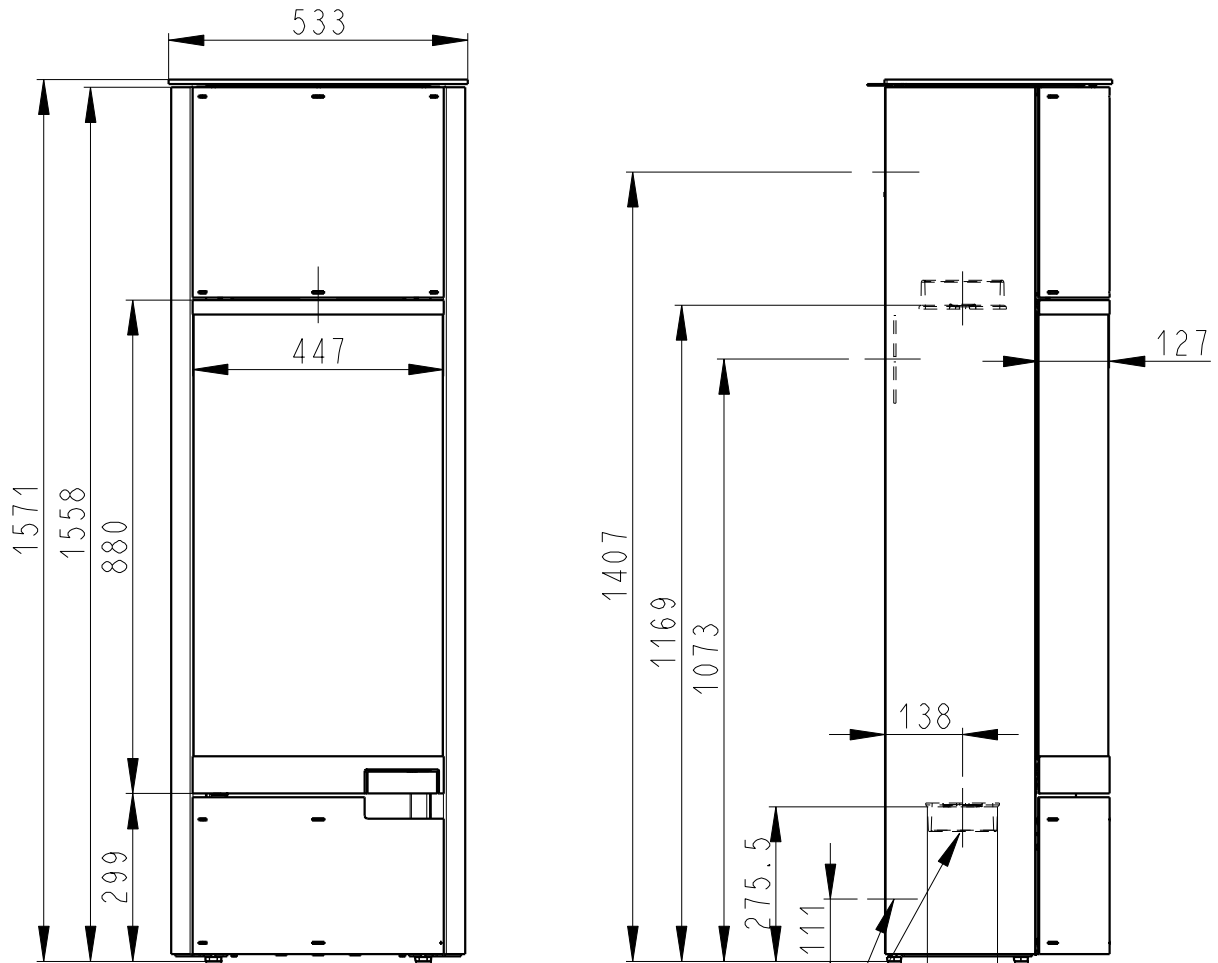

Rozmery v mm  
Maße in mm  
Dimensions in mm

BELORADO 03 A - PLECH - 124C

176 kg

Centralni privod vzduchu  
Zentralluftzufuhr  
Central air inlet

Regulace konvekce  
Konvektionskontrolle  
Convection control