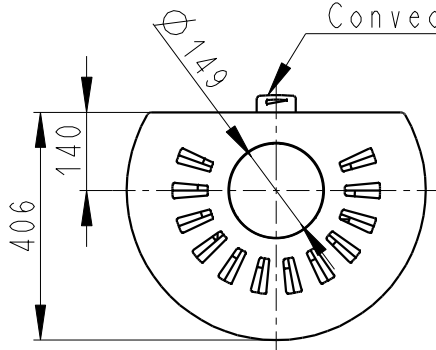

Rozmery v mm  
Maße in mm  
Dimensions in mm

BELORADO 03 A - PLECH - 124C  
176 kg

Centralni privod vzduchu  
Zentralluftzufuhr  
Central air inlet

Regulace konvekce  
Konvektionskontrolle  
Convection control