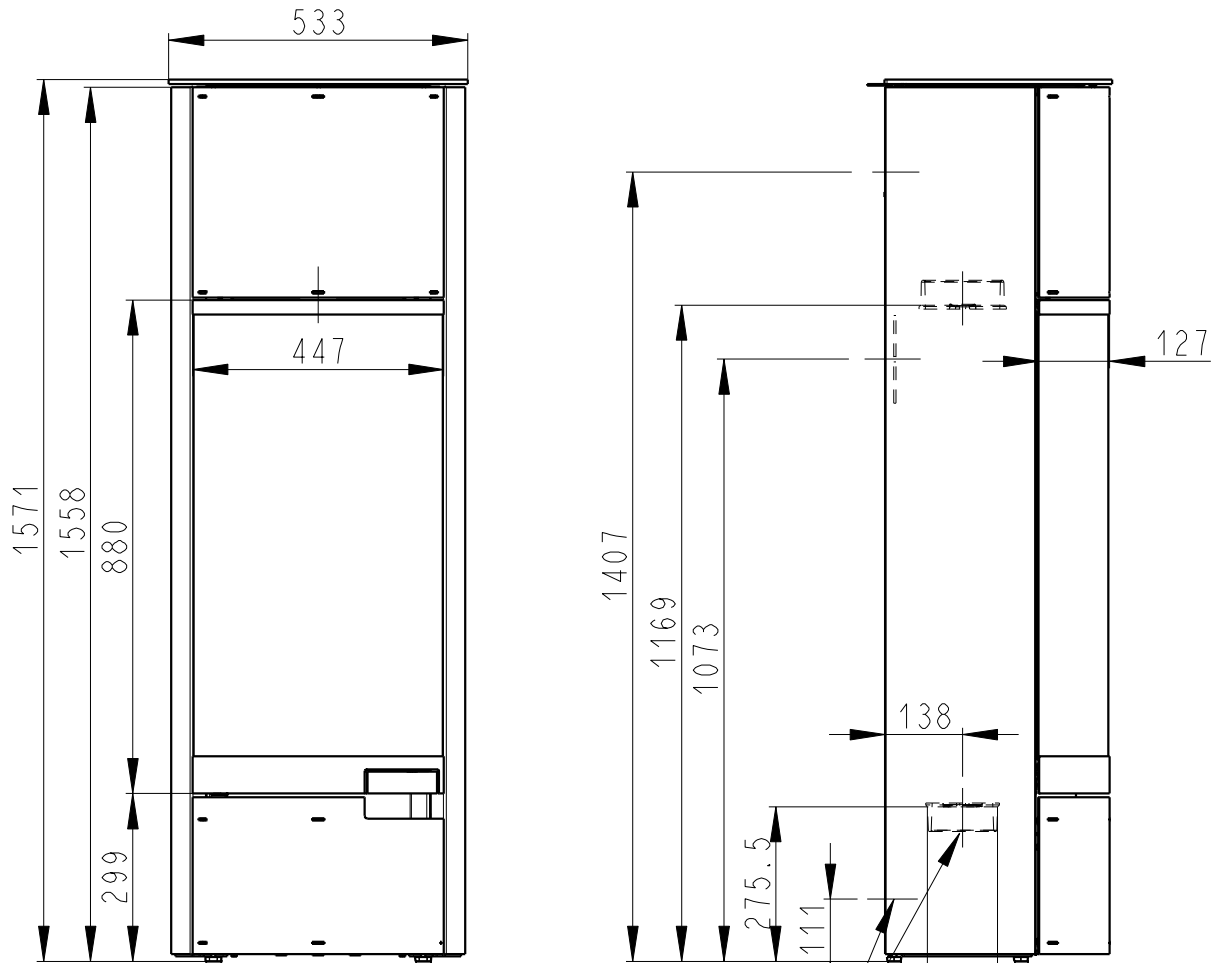

Rozmery v mm  
Maße in mm  
Dimensions in mm

BELORADO 03 A - PLECH - 124C  
176 kg

Centralni privod vzduchu  
Zentralluftzufuhr  
Central air inlet

Regulace konvekce  
Konvektionskontrolle  
Convection control