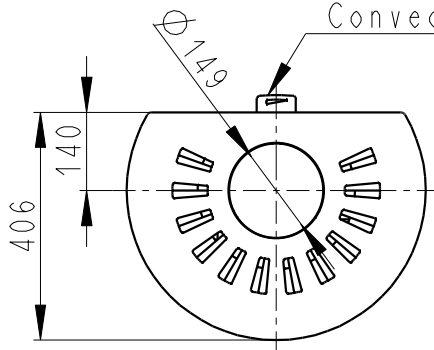

Rozmery v mm  
Maße in mm  
Dimensions in mm

BELORADO 03 A - PLECH - 124C

176 kg

Centralni privod vzduchu  
Zentralluftzufuhr  
Central air inlet

Regulace konvekce  
Konvektionskontrolle  
Convection control