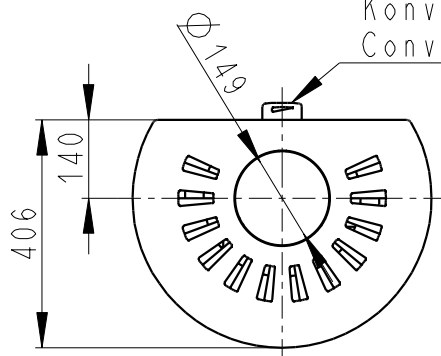

Rozmery v mm  
Maße in mm  
Dimensions in mm

# BELORADO 04 A - PISKOVEC - 124C

212 kg

Centralni privod vzduchu  
Zentralluftzufuhr  
Central air inlet

Regulace konvekce  
Konvektionskontrolle  
Convection control

Primarni a sekundarni vzduch  
Primarluft und sekundarluft  
Primary air and secondary air