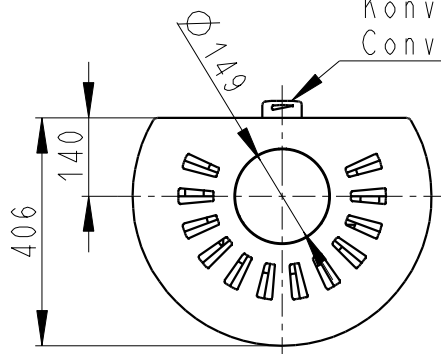

Rozmery v mm
Maße in mm
Dimensions in mm

BELORADO 04 A - PISKOVEC - 124C

212 kg

Centralni privod vzduchu
Zentralluftzufuhr
Central air inlet

Regulace konvekce
Konvektionskontrolle
Convection control

Primarni a sekundarni vzduch
Primarluft und sekundarluft
Primary air and secondary air