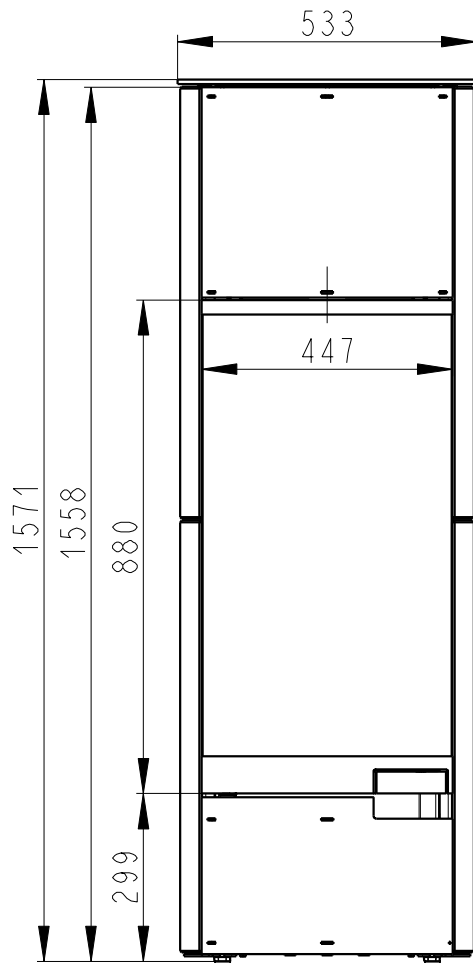

Rozmery v mm  
Maße in mm  
Dimensions in mm

# BELORADO 04 A - PISKOVEC - 124C

212 kg

Centralni privod vzduchu  
Zentralluftzufuhr  
Central air inlet

Regulace konvekce  
Konvektionskontrolle  
Convection control

Primarni a sekundarni vzduch  
Primarluft und sekundarluft  
Primary air and secondary air