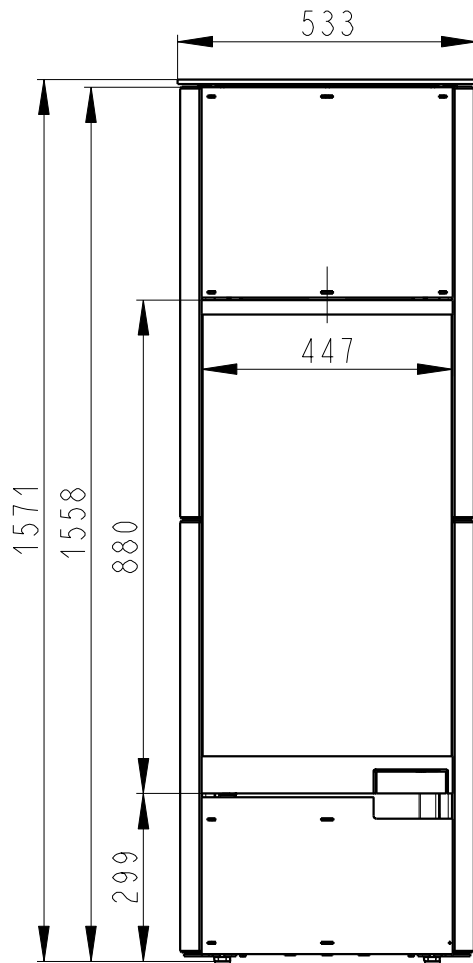

Rozmery v mm
Maße in mm
Dimensions in mm

BELORADO 04 A - PISKOVEC - 124C

212 kg

Centralni privod vzduchu
Zentralluftzufuhr
Central air inlet

Regulace konvekce
Konvektionskontrolle
Convection control

Primarni a sekundarni vzduch
Primarluft und sekundarluft
Primary air and secondary air