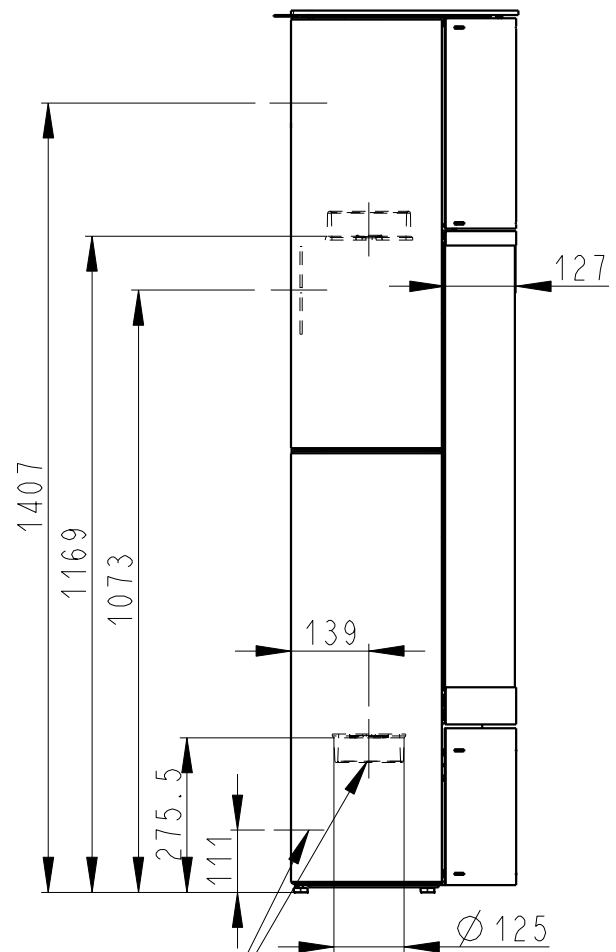

Rozmery v mm  
Maße in mm  
Dimensions in mm

# BELORADO 04 A - PISKOVEC - 124C

212 kg

Centralni privod vzduchu  
Zentralluftzufuhr  
Central air inlet

Regulace konvekce  
Konvektionskontrolle  
Convection control

Primarni a sekundarni vzduch  
Primarluft und sekundarluft  
Primary air and secondary air