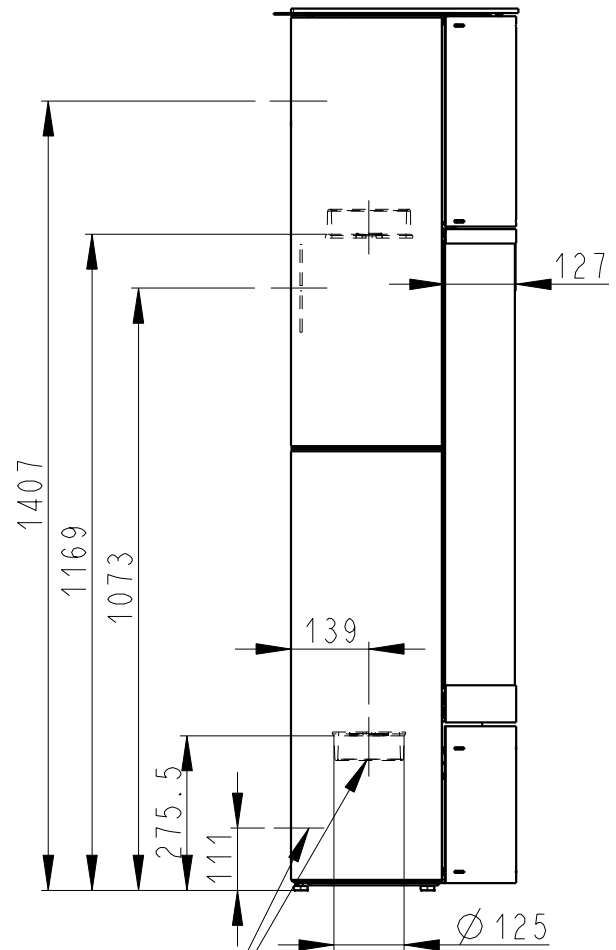

Rozmery v mm
Maße in mm
Dimensions in mm

BELORADO 04 A - PISKOVEC - 124C

212 kg

Centralni privod vzduchu
Zentralluftzufuhr
Central air inlet

Regulace konvekce
Konvektionskontrolle
Convection control

Primarni a sekundarni vzduch
Primarluft und sekundarluft
Primary air and secondary air