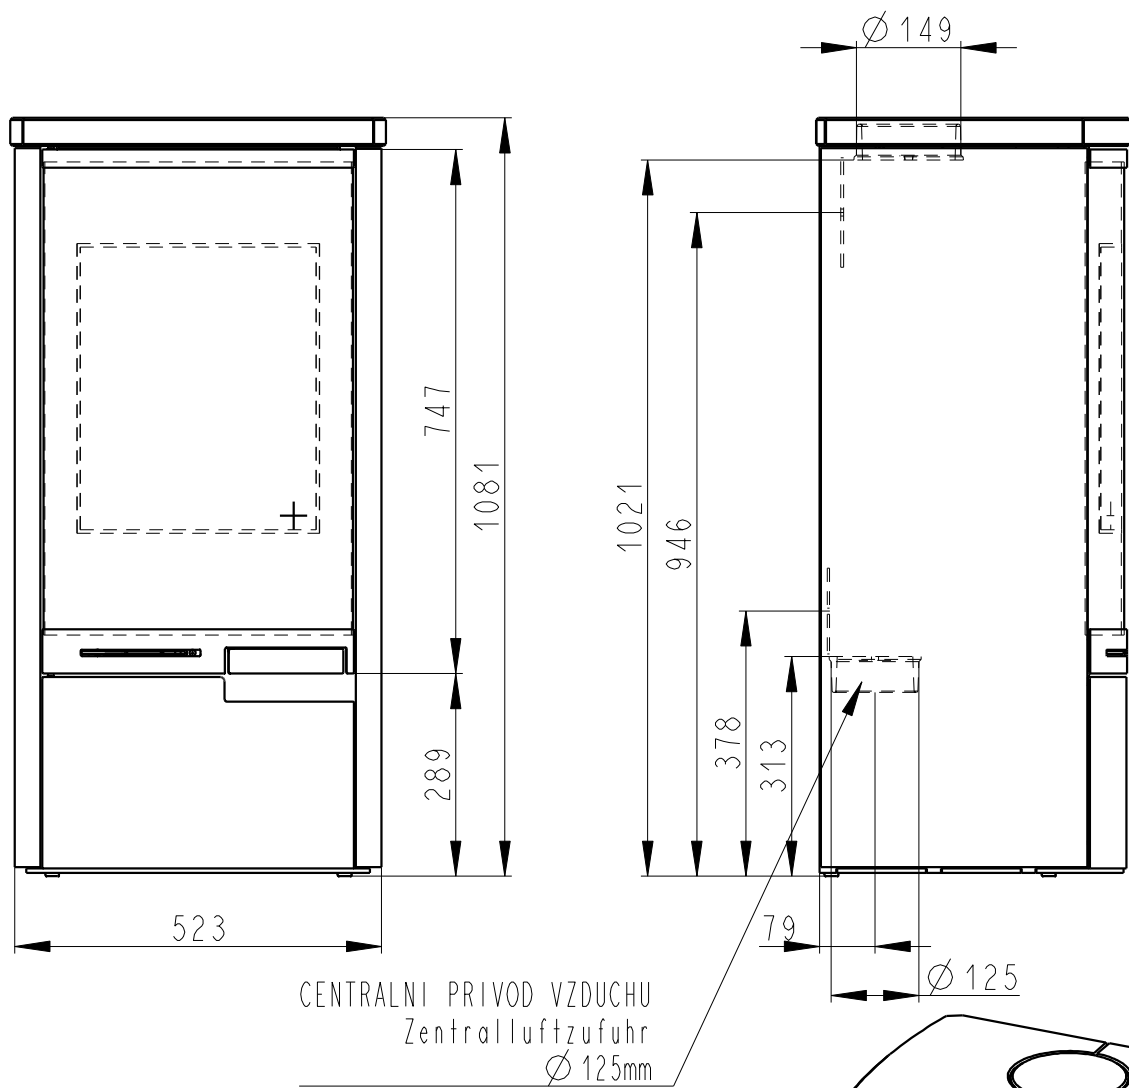

Rozmery v mm; Maße in mm

MERU N - BOK PLECH VIKO SERPENTIN - 129B

162 kg

SEKUNDARNI VZDUCH
Sekundärluft
UND
PRIMARNI VZDUCH
Primärluft