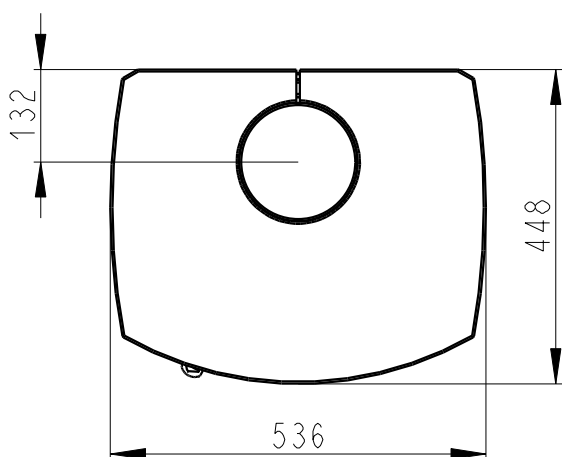

Rozmery v mm; Maße in mm

MERU N - BOK PLECH VIKO SERPENTIN - 129B

162 kg

SEKUNDARNI VZDUCH
Sekundärluft
UND
PRIMARNI VZDUCH
Primärluft