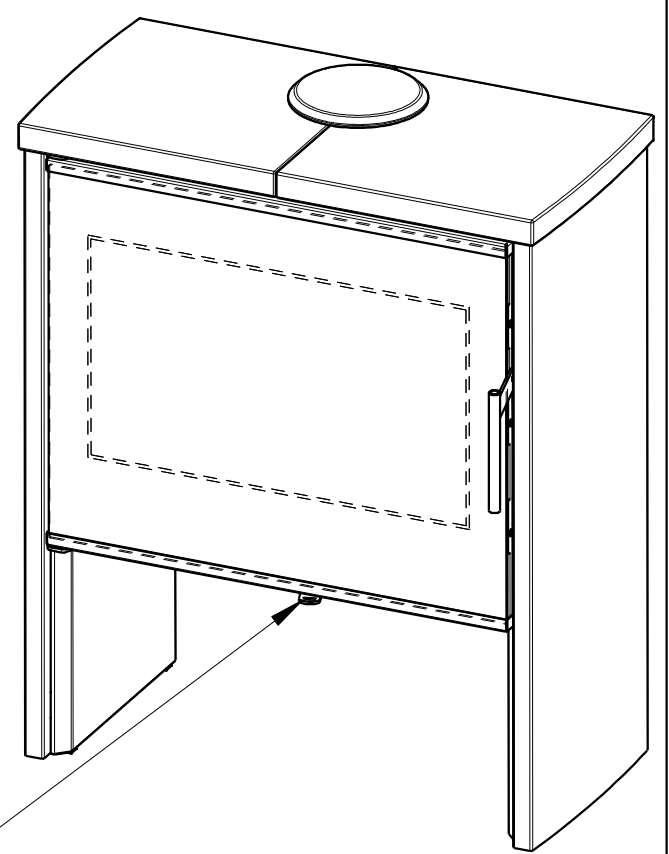

Rozmery v mm; Maße in mm

RIANO N - BOK PLECH VIKO KERAMIKA - 085D

162 kg

CENTRALNI PRIVOD VZDUCHU
ZENTRALLUFTZUFUHR

PRIMARNI VZDUCH
Primär luft
UND
SEKUNDARNI VZDUCH
Sekundär luft