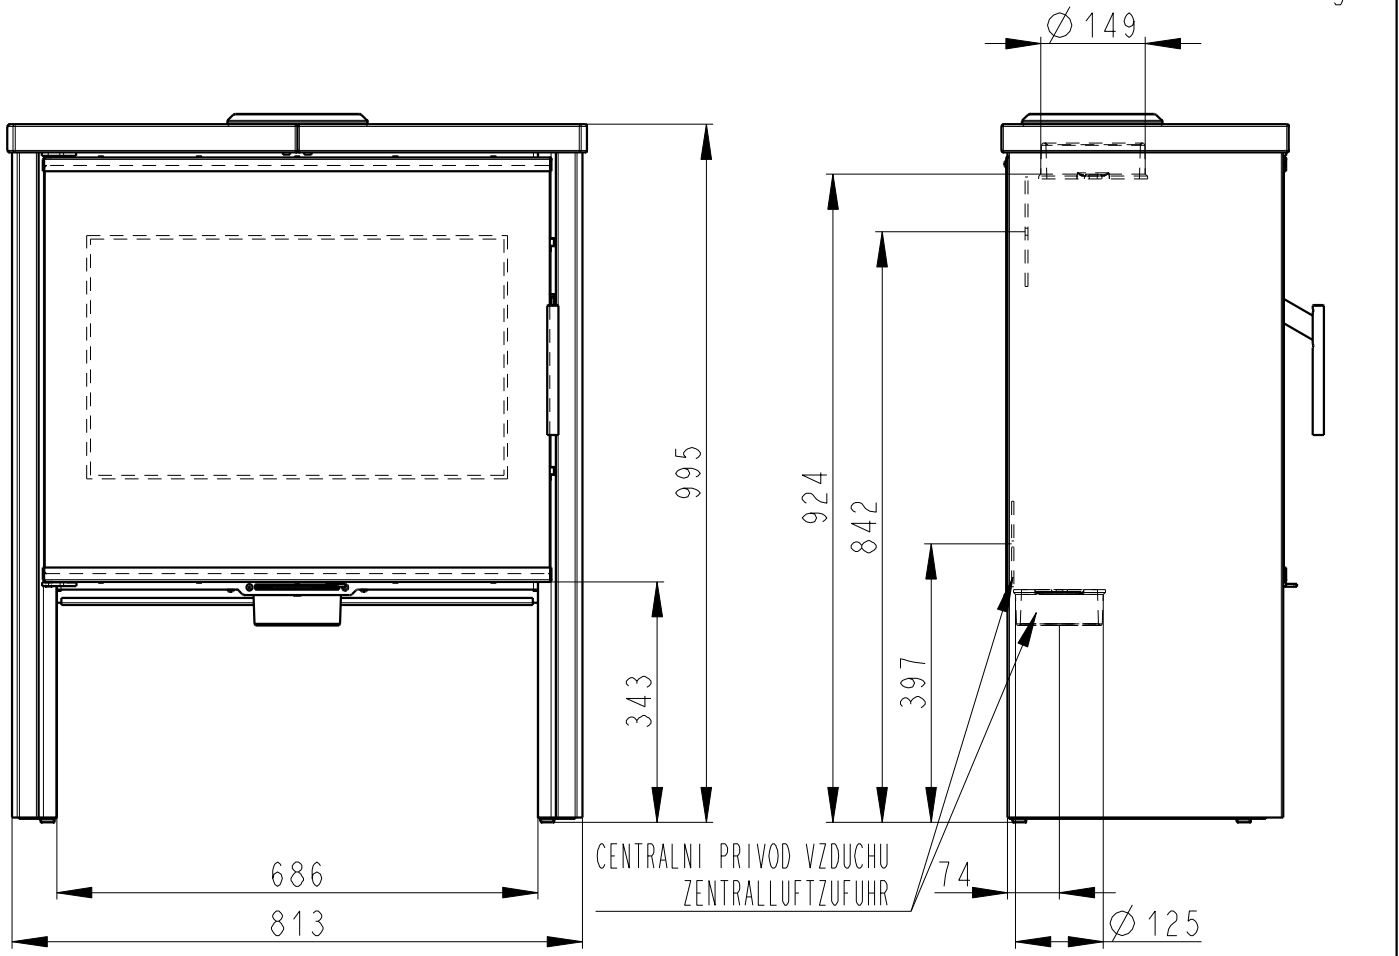

Rozmery v mm; Maße in mm

RIANO N - BOK PLECH VIKO KERAMIKA - 085D

162 kg

CENTRALNI PRIVOD VZDUCHU
ZENTRALLUFTZUFUHR

PRIMARNI VZDUCH
Primär luft
UND
SEKUNDARNI VZDUCH
Sekundär luft