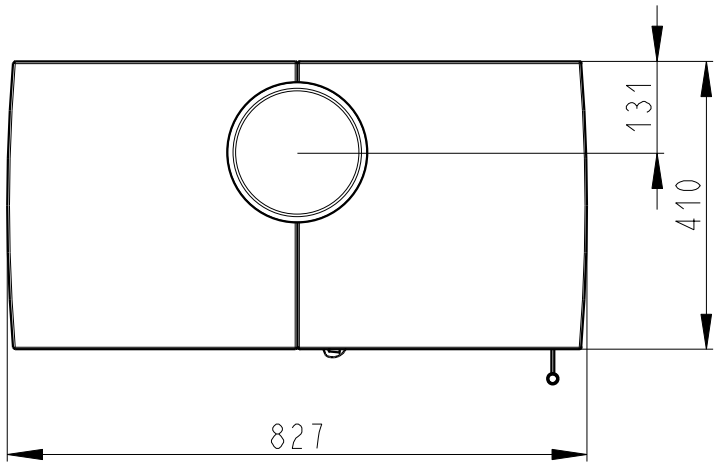

Rozmery v mm; Maße in mm

RIANO N - BOK PLECH VIKO KERAMIKA - 085D

162 kg

CENTRALNI PRIVOD VZDUCHU
ZENTRALLUFTZUFUHR

PRIMARNI VZDUCH
Primär luft
UND
SEKUNDARNI VZDUCH
Sekundär luft