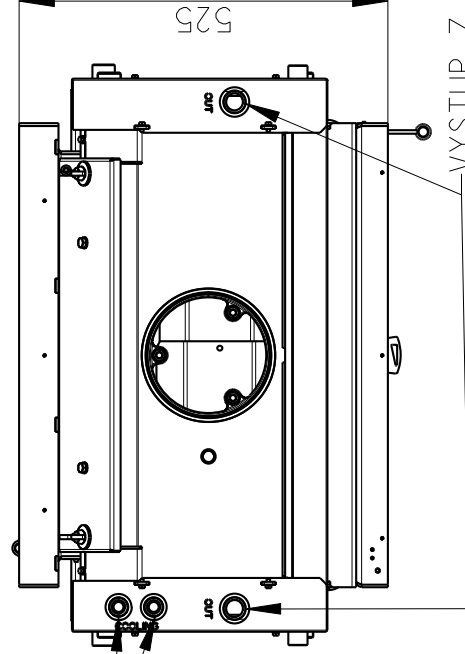

Rozmery v mm; Maße in mm

KV 025W 01 BD

300 kg

Rozměry v mm; Maße in mm

KV 025W 01 BD

300 kg

JIMKA G 1/2"

PRIMARNÍ A
SEKUNDARNÍ VZDUCH

VSTUP DO VYMENIKU G 3/4"

TRANSPORTNÍ SROUBENÍ

TRANSPORTNÍ SROUBENÍ

VYCLAZOVACÍ
SMYČKA G 1/2"

525

VYSTUP Z VYMENIKU G 3/4"
NEBO ODVZD. VENTIL