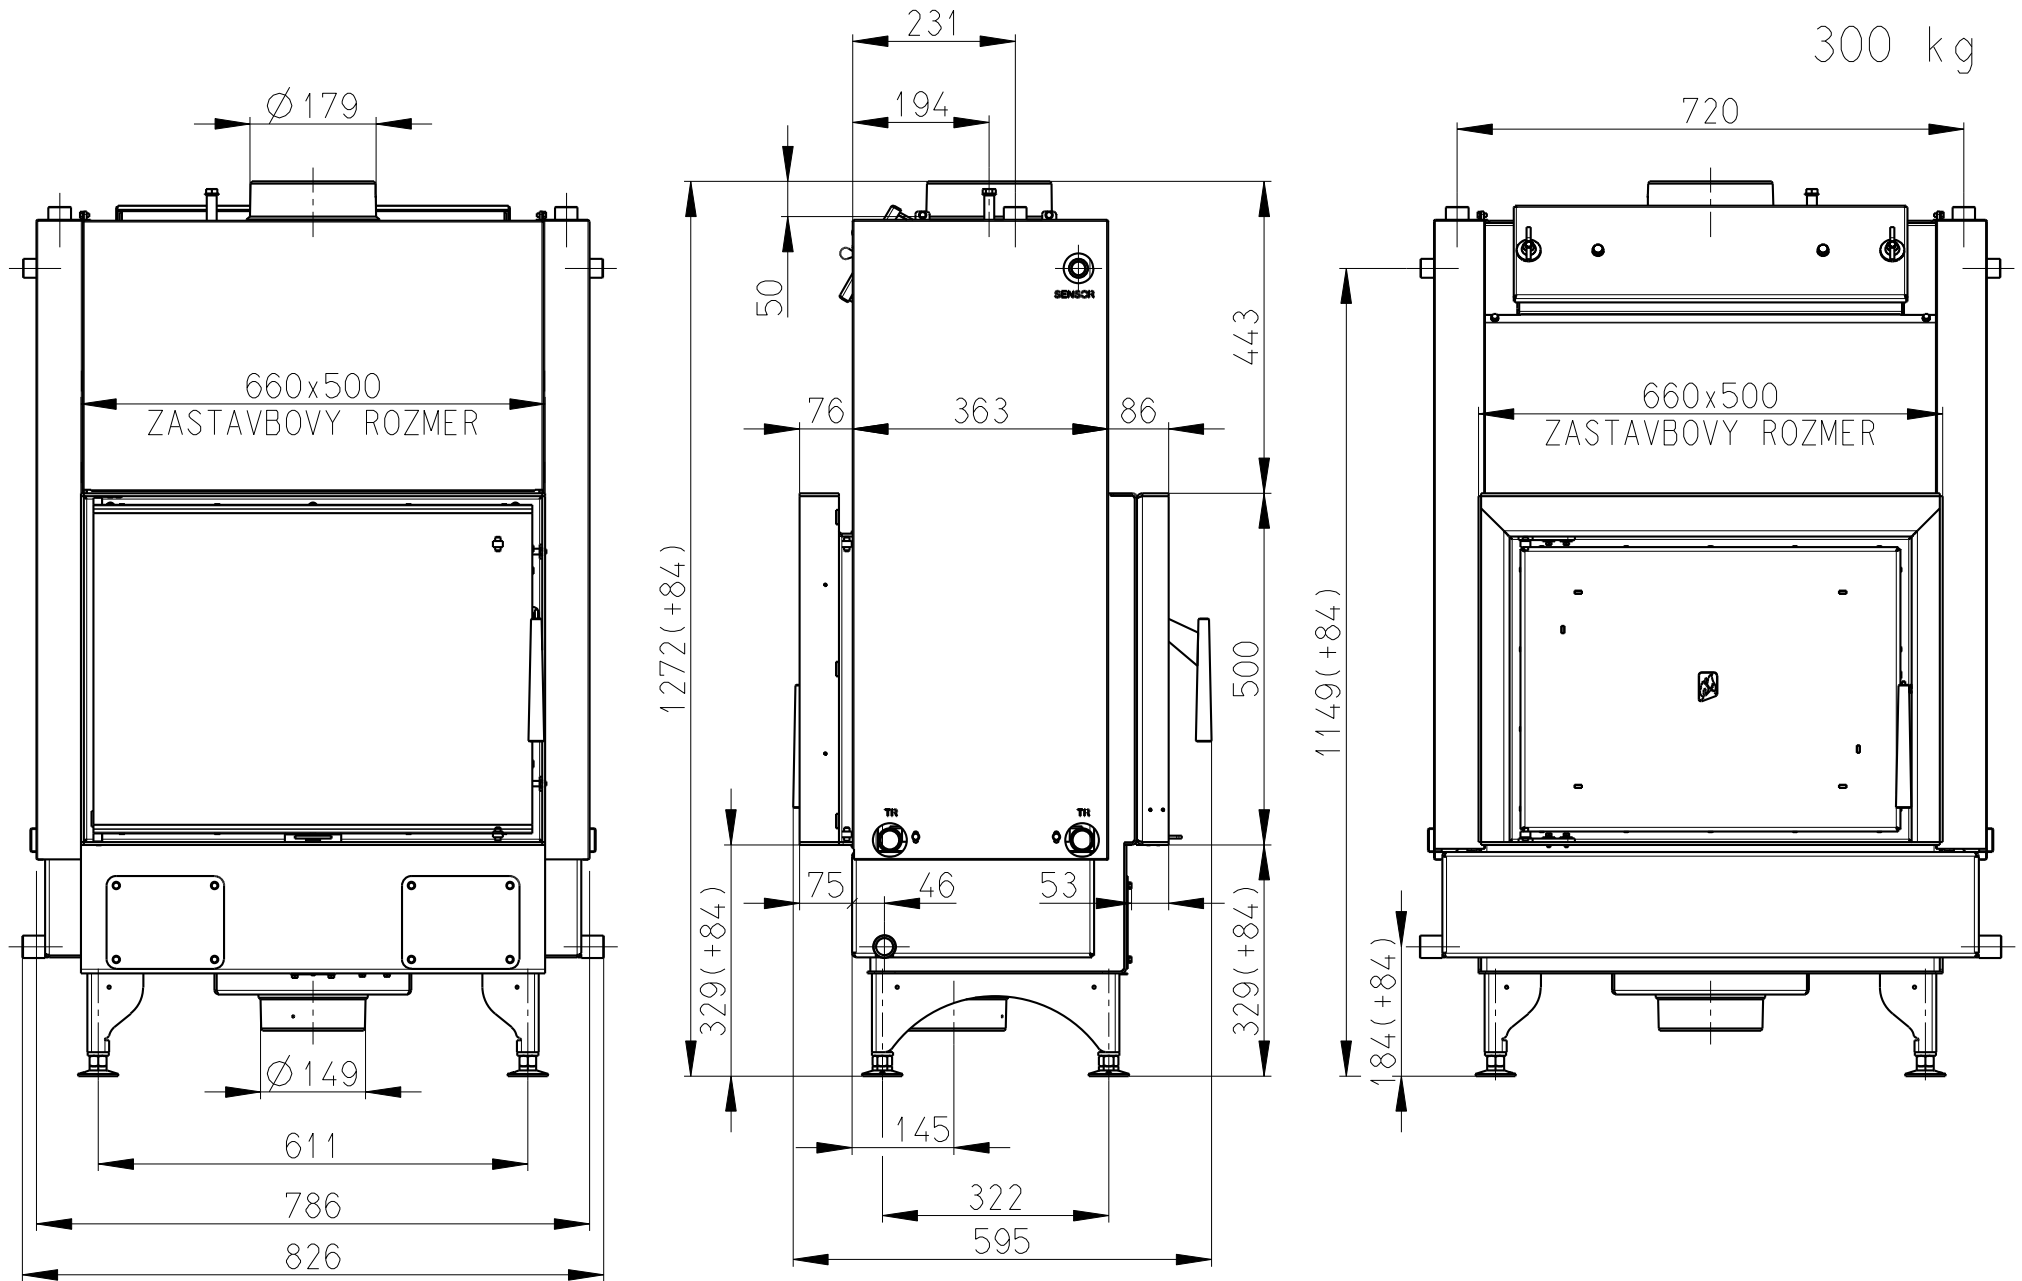

Rozmery v mm; Maße in mm

KV 025W 01 BD

300 kg

Rozměry v mm; Maße in mm

KV 025W 01 BD

300 kg

JIMKA G 1/2"

PRIMARNÍ A
SEKUNDARNÍ VZDUCH

VSTUP DO VYMENIKU G 3/4"

TRANSPORTNÍ SROUBENÍ

TRANSPORTNÍ SROUBENÍ

VYCLAZOVACÍ
SMYČKA G 1/2"

525

VYSTUP Z VYMENIKU G 3/4"
NEBO ODVZD. VENTIL