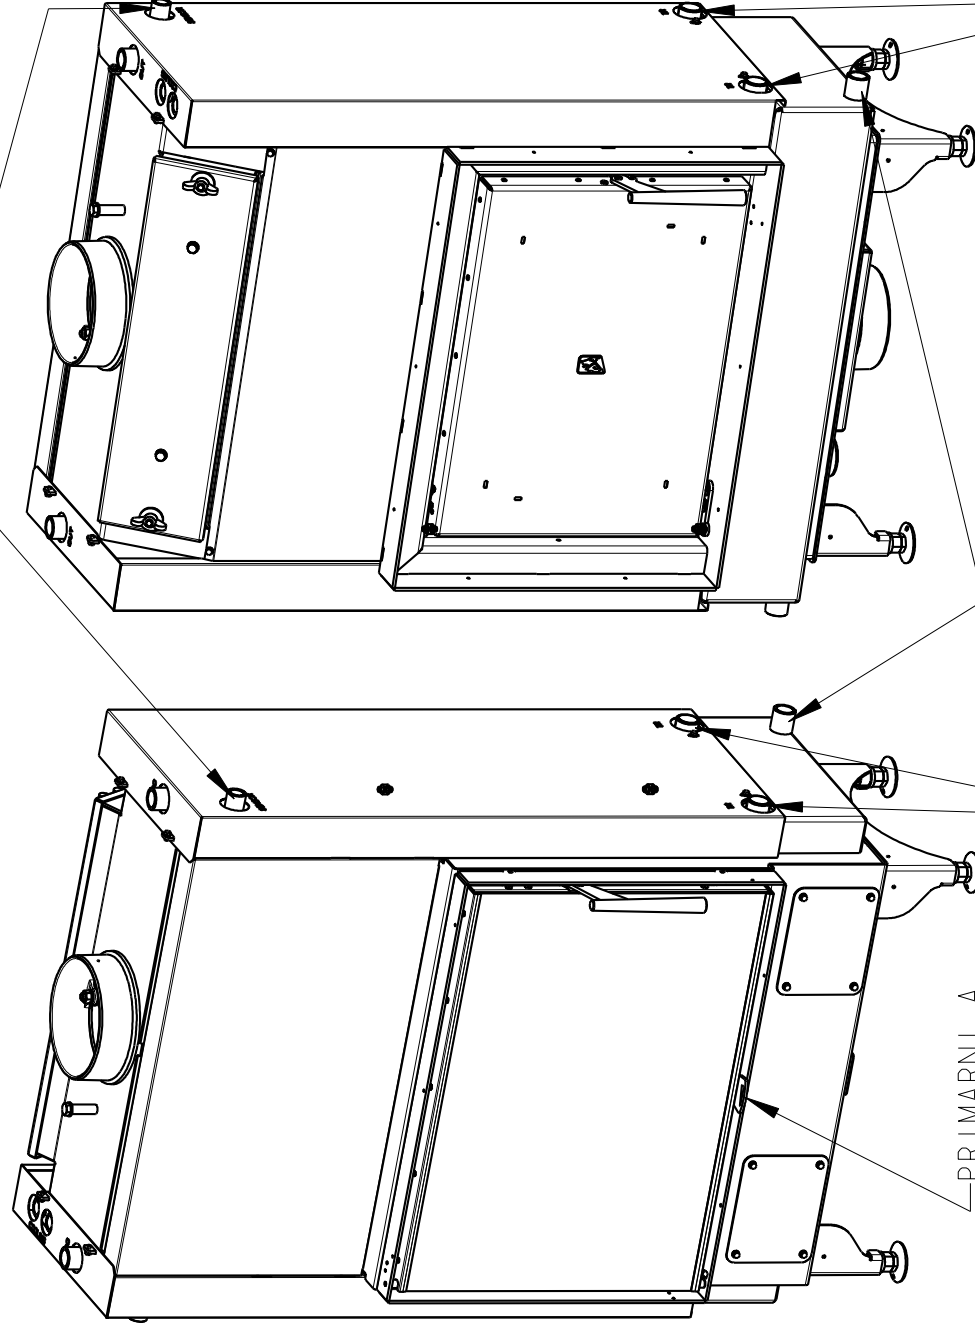

Rozmery v mm; Maße in mm

KV 025W 01 BD

300 kg

Rozměry v mm; Maße in mm

KV 025W 01 BD

300 kg

JIMKA G 1/2"

PRIMARNÍ A
SEKUNDARNÍ VZDUCH

VSTUP DO VYMENIKU G 3/4"

TRANSPORTNÍ SROUBENÍ

TRANSPORTNÍ SROUBENÍ

VYCLAZOVACÍ
SMYČKA G 1/2"

525

VYSTUP Z VYMENIKU G 3/4"
NEBO ODVZD. VENTIL