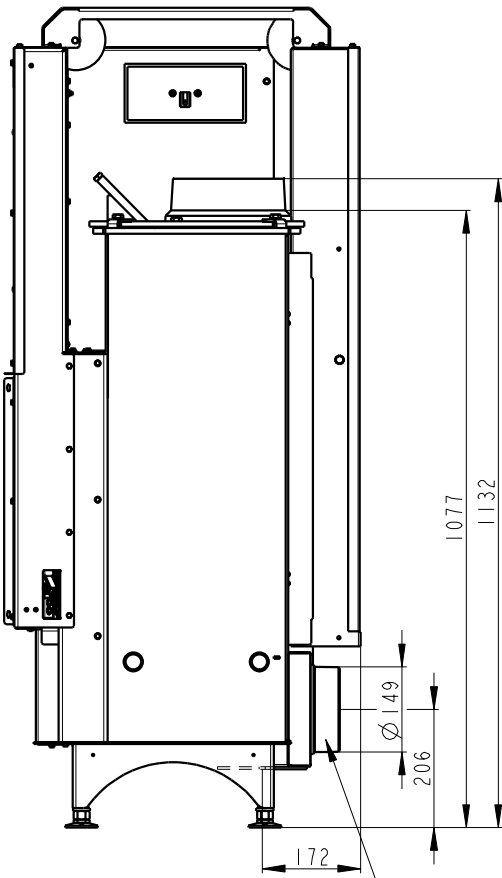

Rozmery v mm; Maße in mm

AL2LE 01, AL2LE 05

255kg

Centralni privod vzduchu
Central air inlet
Zentralluftzufuhr

Primarni a sekundarni vzduch
Primärluft und Sekundärluft
Primary and secondary air

Rozmery v mm; Maße in mm

AR2LE 01, AR2LE 05

255kg

Centralni privod vzduchu
Central air inlet
Zentralluftzufuhr

Primarni a sekundarni vzduch
Primärluft und Sekundärluft
Primary and secondary air