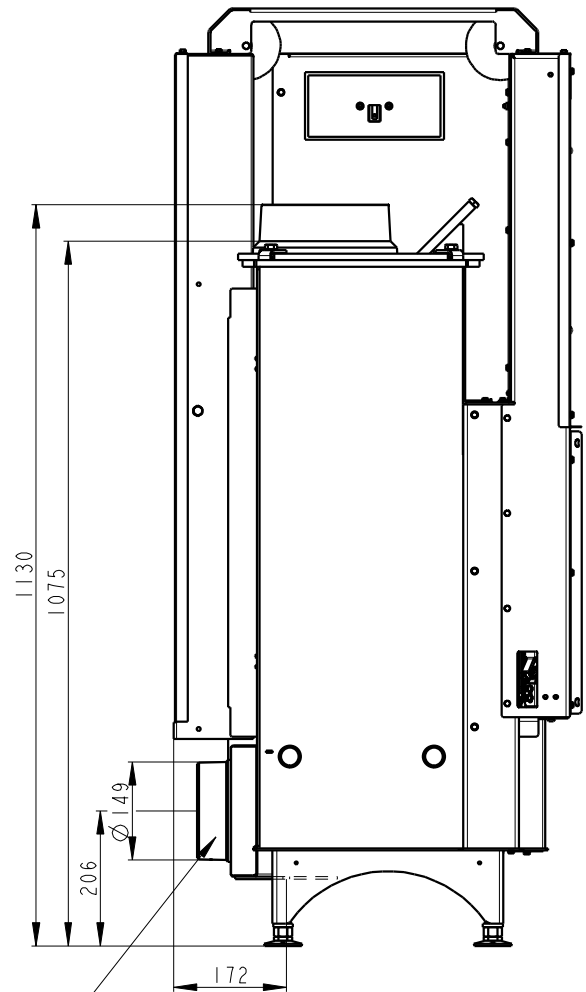

Rozmery v mm; Maße in mm

AL2LE 01, AL2LE 05

255kg

Centralni privod vzduchu
Central air inlet
Zentralluftzufuhr

Primarni a sekundarni vzduch
Primärluft und Sekundärluft
Primary and secondary air

Rozmery v mm; Maße in mm

AR2LE 01, AR2LE 05

255kg

Centralni privod vzduchu
Central air inlet
Zentralluftzufuhr

Primarni a sekundarni vzduch
Primärluft und Sekundärluft
Primary and secondary air