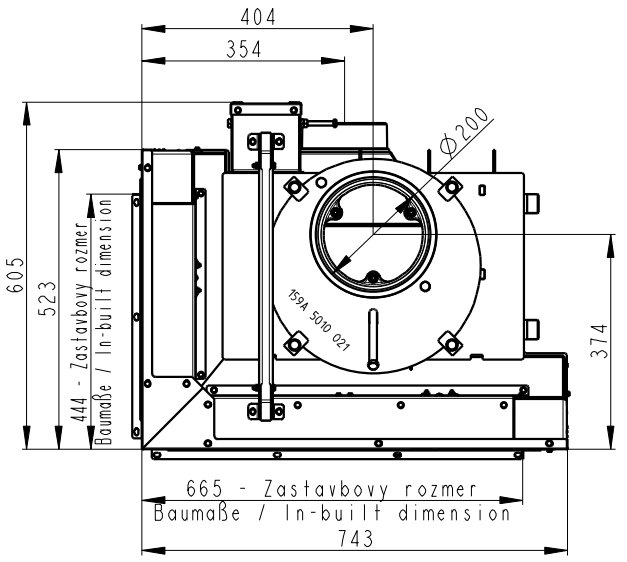

Rozmery v mm; Maße in mm

AL2LE 01, AL2LE 05

255kg

Centralni privod vzduchu
Central air inlet
Zentralluftzufuhr

Primarni a sekundarni vzduch
Primärluft und Sekundärluft
Primary and secondary air

Rozmery v mm; Maße in mm

AR2LE 01, AR2LE 05

255kg

Centralni privod vzduchu
Central air inlet
Zentralluftzufuhr

Primarni a sekundarni vzduch
Primärluft und Sekundärluft
Primary and secondary air