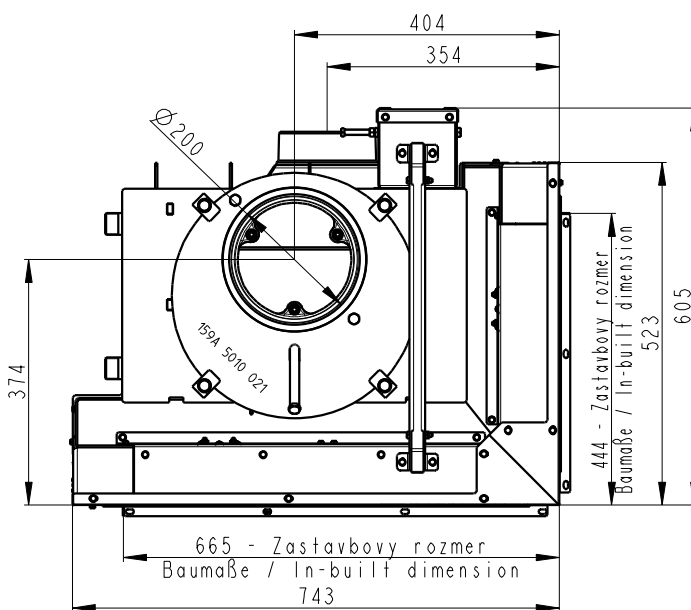

Rozmery v mm; Maße in mm

AL2LE 01, AL2LE 05

255kg

Centralni privod vzduchu
Central air inlet
Zentralluftzufuhr

Primarni a sekundarni vzduch
Primärluft und Sekundärluft
Primary and secondary air

Rozmery v mm; Maße in mm

AR2LE 01, AR2LE 05

255kg

Centralni privod vzduchu
Central air inlet
Zentralluftzufuhr

Primarni a sekundarni vzduch
Primärluft und Sekundärluft
Primary and secondary air