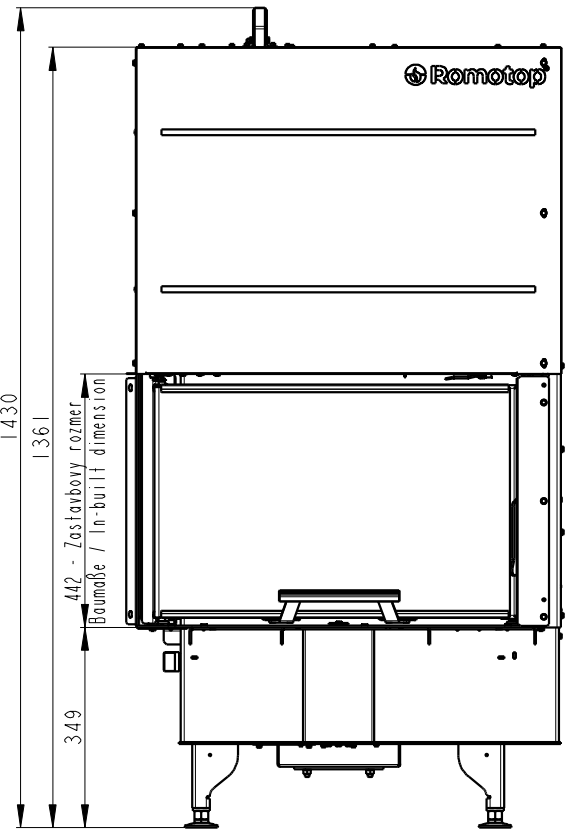

Rozmery v mm; Maße in mm

AL2LE 01, AL2LE 05

255kg

Centralni privod vzduchu
Central air inlet
Zentralluftzufuhr

Primarni a sekundarni vzduch
Primärluft und Sekundärluft
Primary and secondary air

Rozmery v mm; Maße in mm