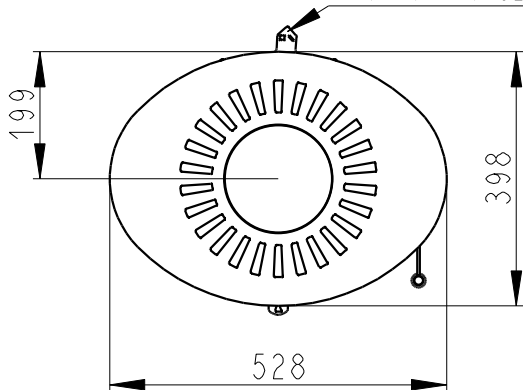

EVORA AKKUM - PISKOVEC - 146C

147 kg

CENTRALNI PRIVOD VZDUCHU
Zentralluftzufuhr
Central air inlet
Ø 125mm

KLAPKA KONVEKCIHO VZDUCHU
KonvektionsLuftSchieber

SEKUNDARNI VZDUCH
Sekundärluft
Secondary air
A/UND/AND
PRIMARNI VZDUCH
Primärluft
Primary air