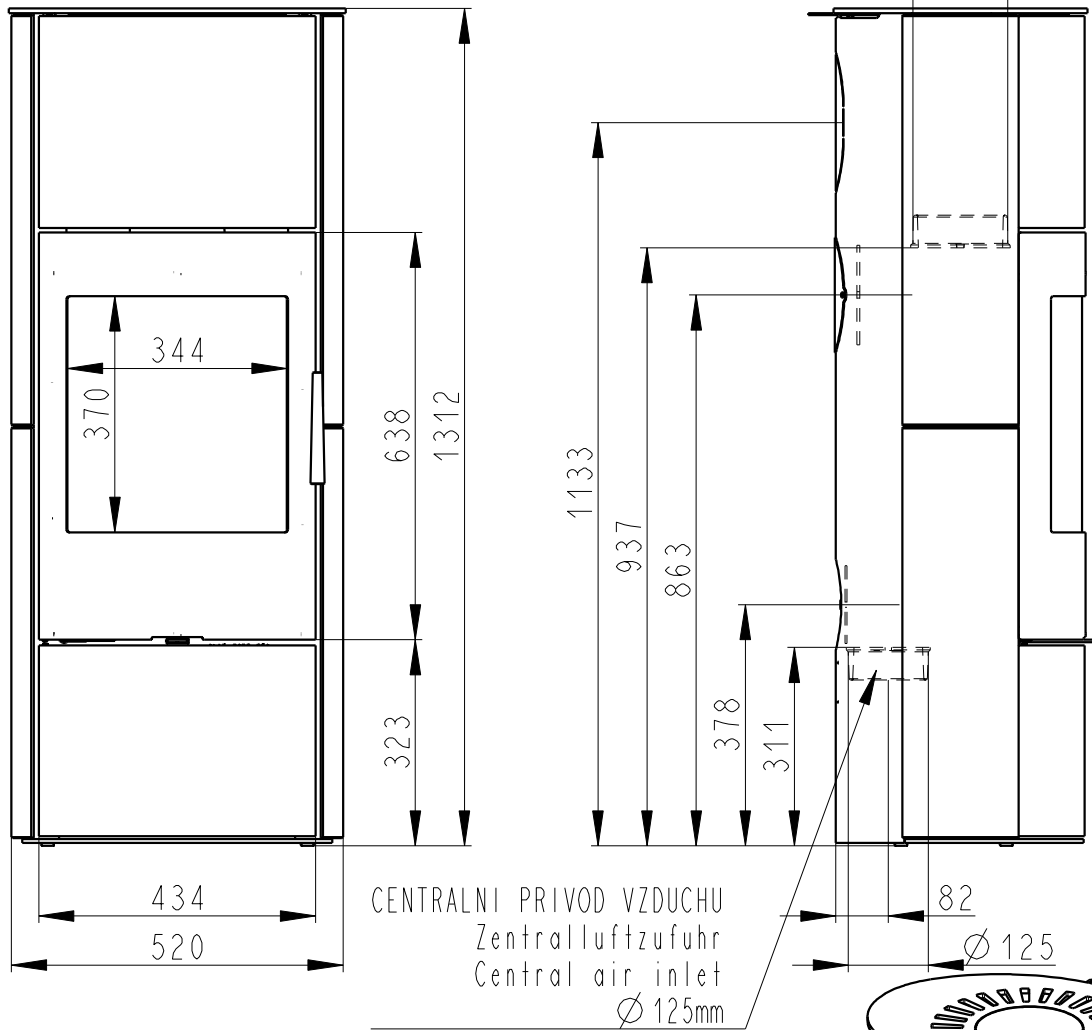

EVORA AKKUM - PISKOVEC - 146C

147 kg

CENTRALNI PRIVOD VZDUCHU
Zentralluftzufuhr
Central air inlet
Ø 125mm

KLAPKA KONVEKCIHO VZDUCHU
KonvektionsLuftSchieber

SEKUNDARNI VZDUCH
Sekundärluft
Secondary air
A/UND/AND
PRIMARNI VZDUCH
Primärluft
Primary air