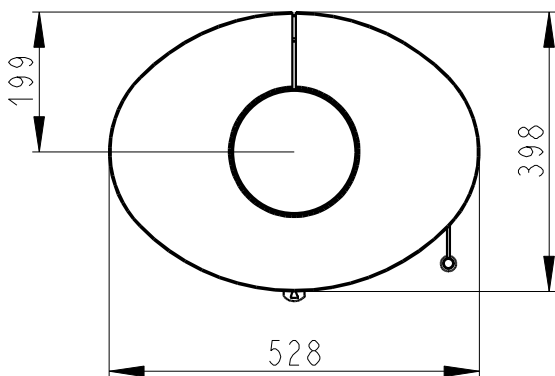

EVORA - PISKOVEC - 146B

128 kg

CENTRALNI PRIVOD VZDUCHU
Zentralluftzufuhr
Central air inlet
Ø 125mm

SEKUNDARNI VZDUCH
Sekundärluft
Secondary air
A/UND/AND
PRIMARNI VZDUCH
Primärluft
Primary air