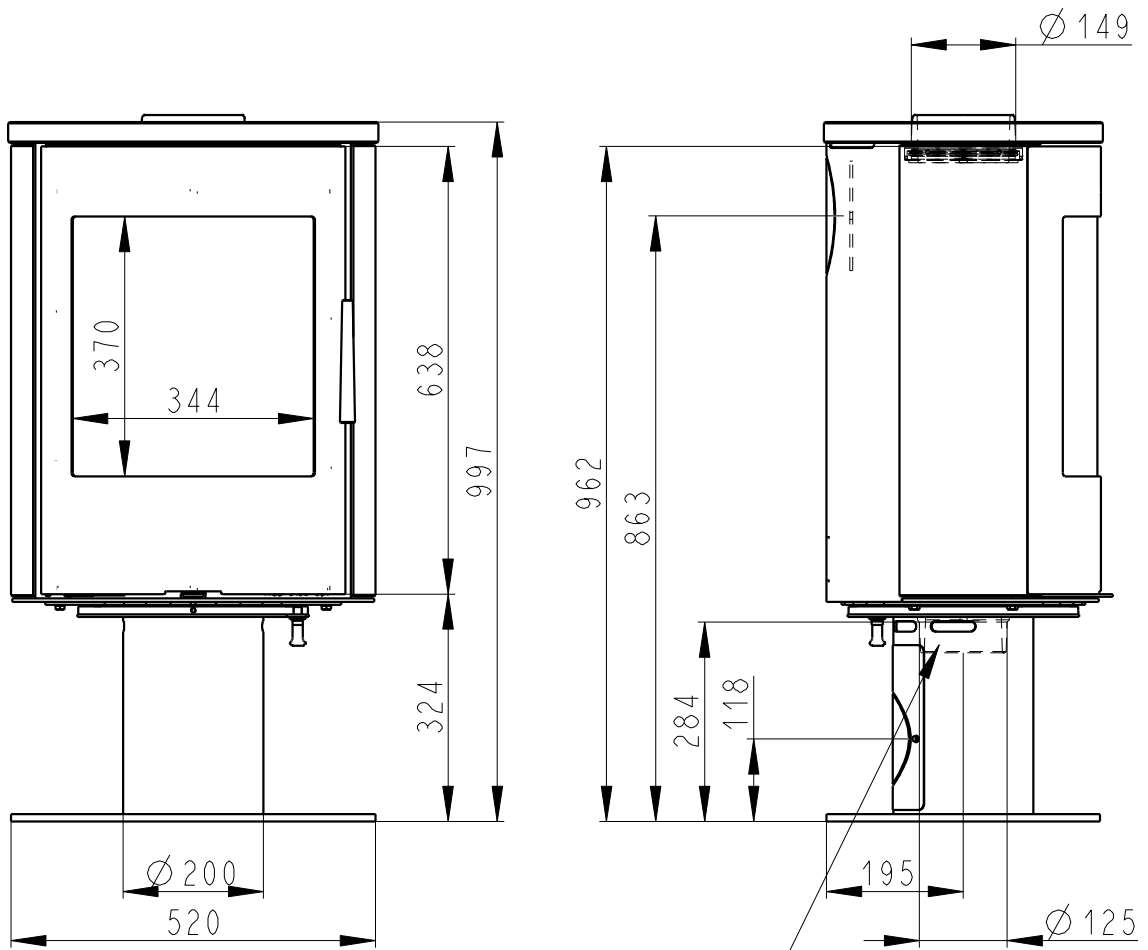

EVORA - PISKOVEC - 146B

128 kg

CENTRALNI PRIVOD VZDUCHU
Zentralluftzufuhr
Central air inlet
Ø 125mm

SEKUNDARNI VZDUCH
Sekundärluft
Secondary air
A/UND/AND
PRIMARNI VZDUCH
Primärluft
Primary air