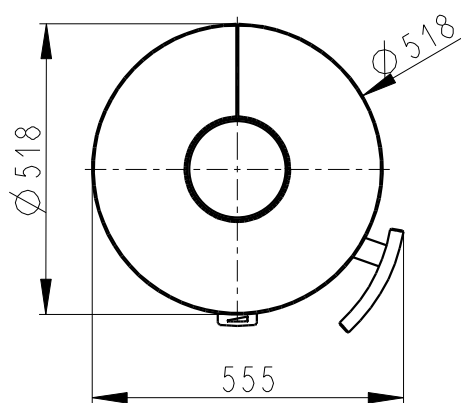

Rozmery v mm
Maße in mm
Dimensions in mm

SORIA - SERPENTIN - 134B

310 kg

Primarni a sekundarni vzduch
Primarluft und sekundarluft
Primary and secondary air