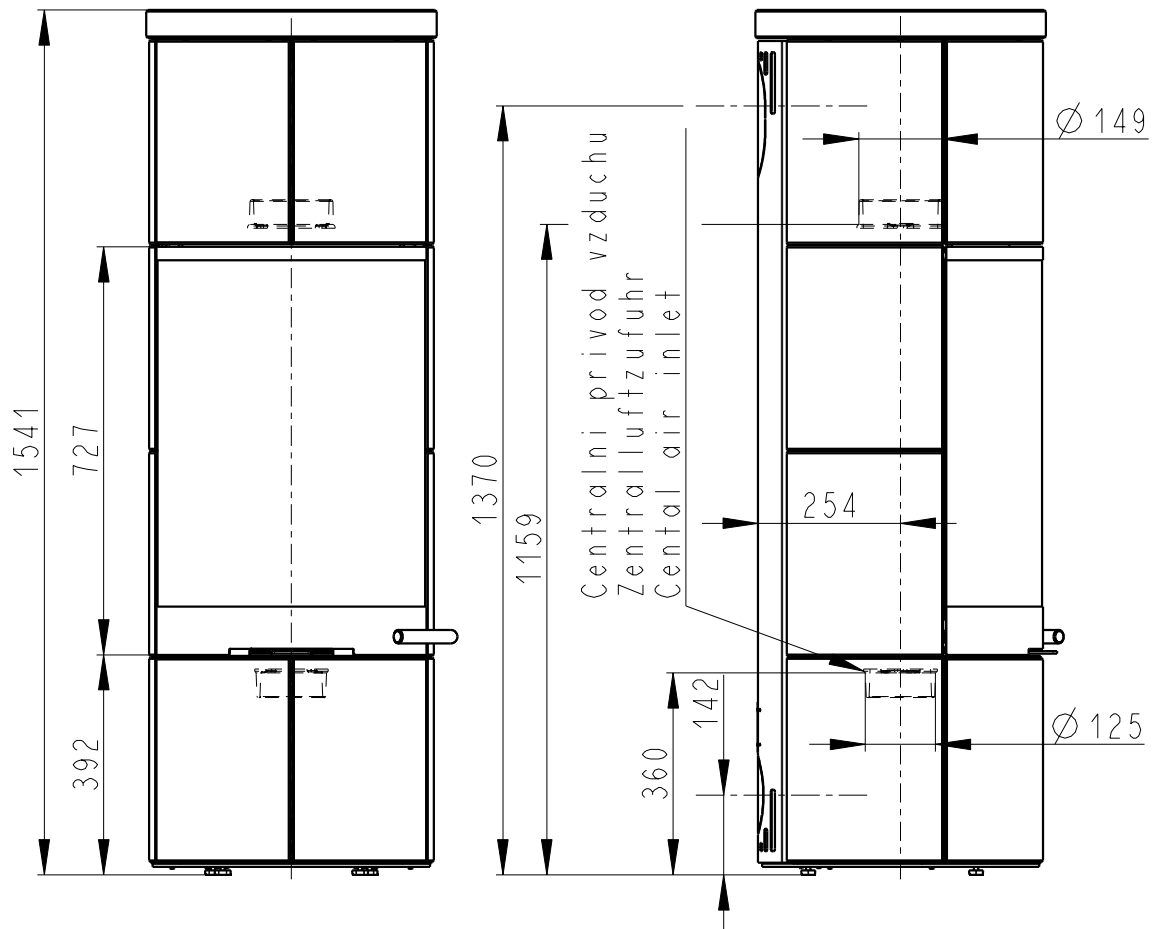

Rozmery v mm  
Maße in mm  
Dimensions in mm

SORIA - SERPENTIN - 134B

310 kg

Primarni a sekundarni vzduch  
Primarluft und sekundarluft  
Primary and secondary air