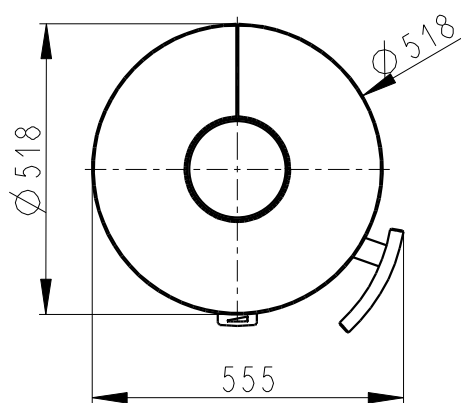

Rozmery v mm  
Maße in mm  
Dimensions in mm

SORIA - SERPENTIN - 134B

310 kg

Primarni a sekundarni vzduch  
Primarluft und sekundarluft  
Primary and secondary air