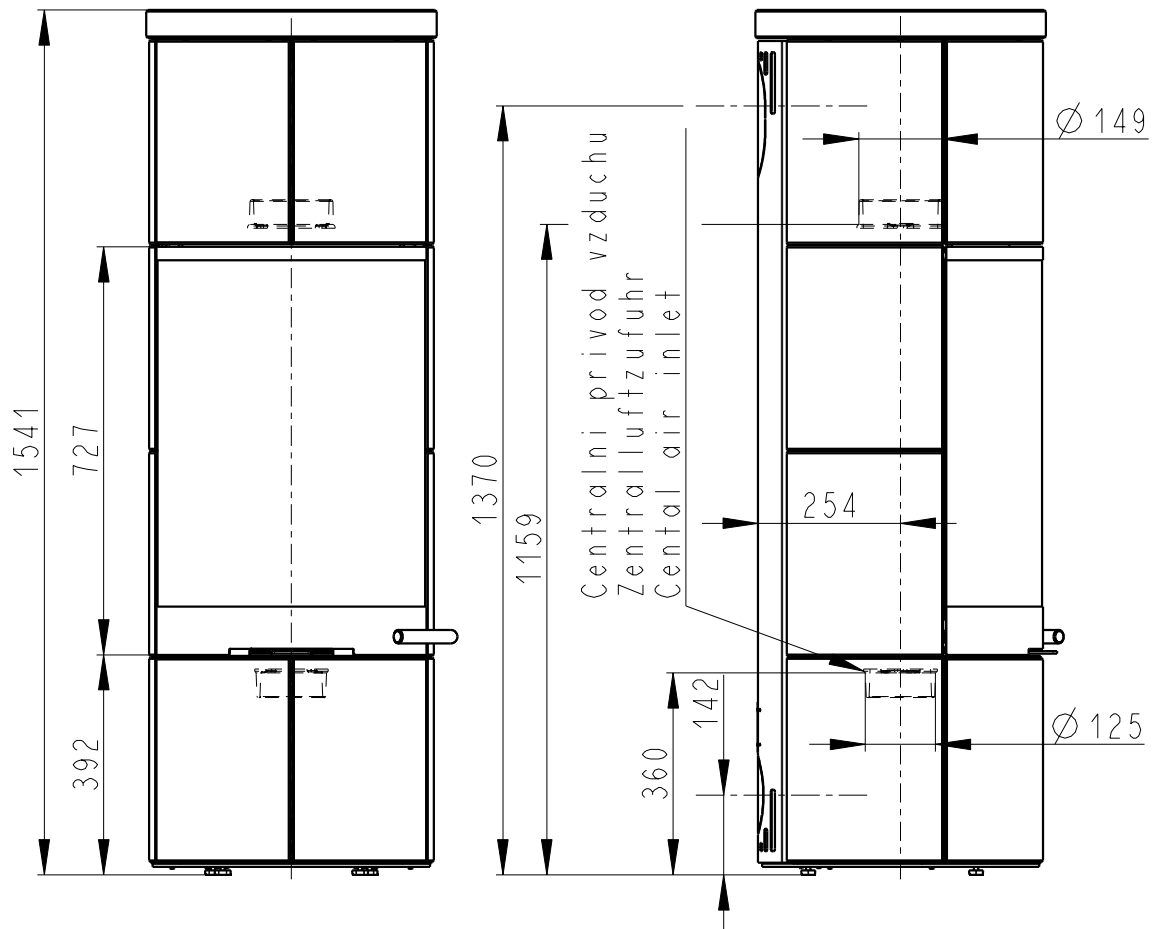

Rozmery v mm
Maße in mm
Dimensions in mm

SORIA - SERPENTIN - 134B

310 kg

Primarni a sekundarni vzduch
Primarluft und sekundarluft
Primary and secondary air