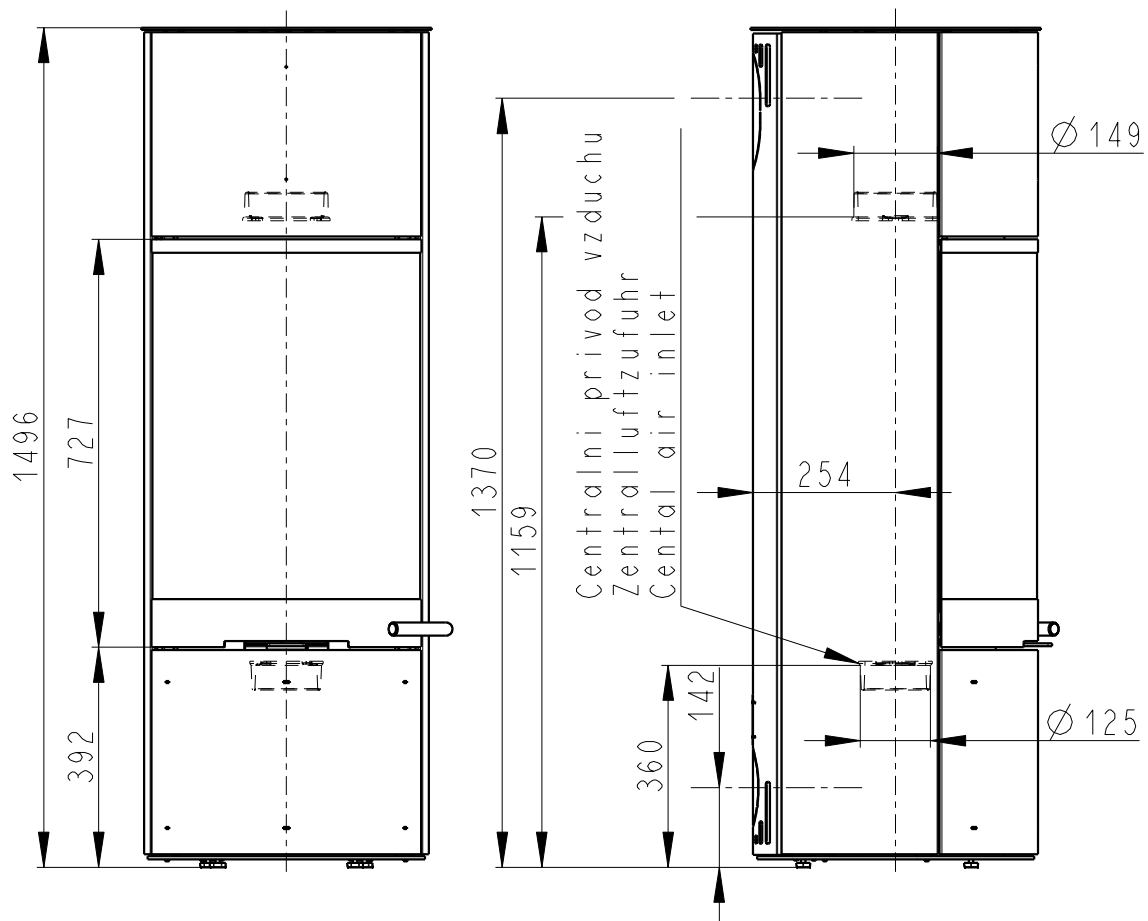

Rozmery v mm
Maße in mm
Dimensions in mm

SORIA - PLECH - 134B

180 kg

Primarni a sekundarni vzduch
Primarluft und sekundarluft
Primary and secondary air