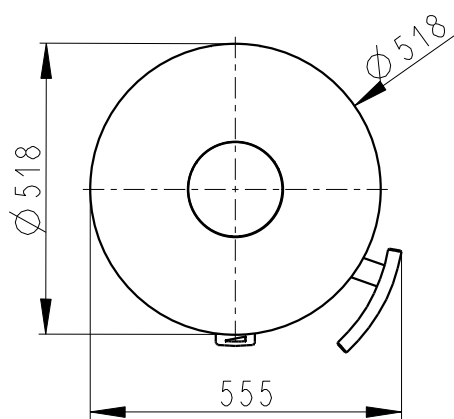

Rozmery v mm
Maße in mm
Dimensions in mm

SORIA - PLECH - 134B

180 kg

Primarni a sekundarni vzduch
Primarluft und sekundarluft
Primary and secondary air