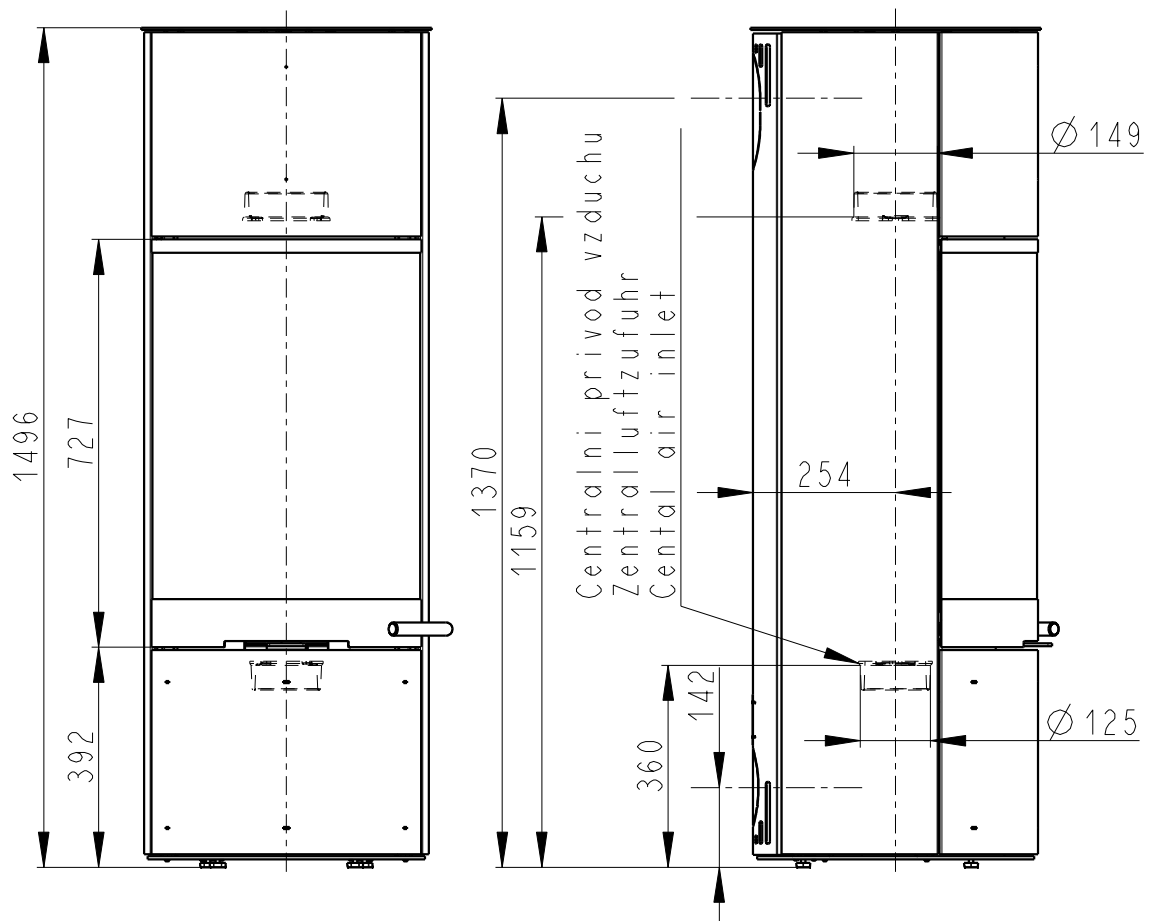

Rozmery v mm
Maße in mm
Dimensions in mm

SORIA - PLECH - 134B

180 kg

Primarni a sekundarni vzduch
Primarluft und sekundarluft
Primary and secondary air