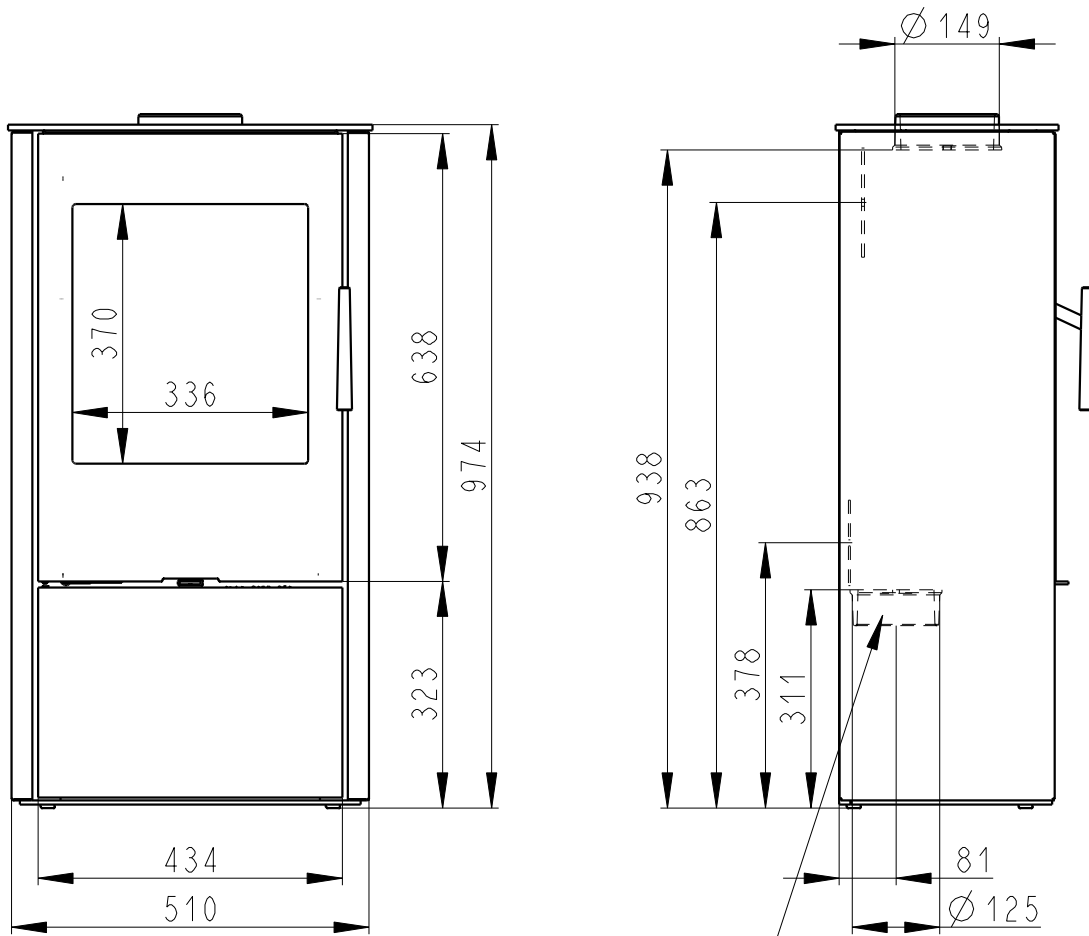

Rozmery v mm; Maße in mm; Dimensions in mm

ALPERA F03 - BOK PLECH VIKO PLECH - 146F

120 kg

CENTRALNI PRIVOD VZDUCHU
Zentralluftzufuhr
Central air inlet
Ø 125mm

SEKUNDARNI VZDUCH
Sekundärluft
Secondary air
A/UND/AND
PRIMARNI VZDUCH
Primärluft
Primary air