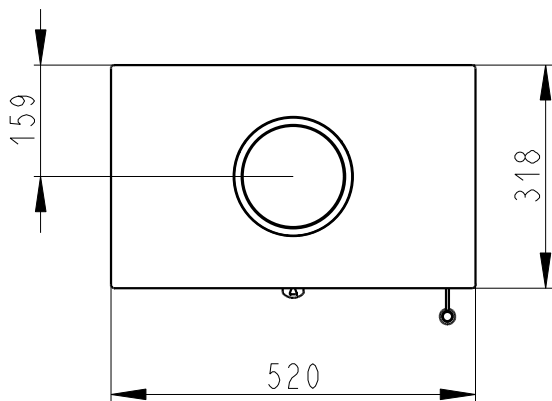

Rozmery v mm; Maße in mm; Dimensions in mm

ALPERA F03 - BOK PLECH VIKO PLECH - 146F

120 kg

CENTRALNI PRIVOD VZDUCHU
Zentralluftzufuhr
Central air inlet
Ø 125mm

SEKUNDARNI VZDUCH
Sekundärluft
Secondary air
A/UND/AND
PRIMARNI VZDUCH
Primärluft
Primary air