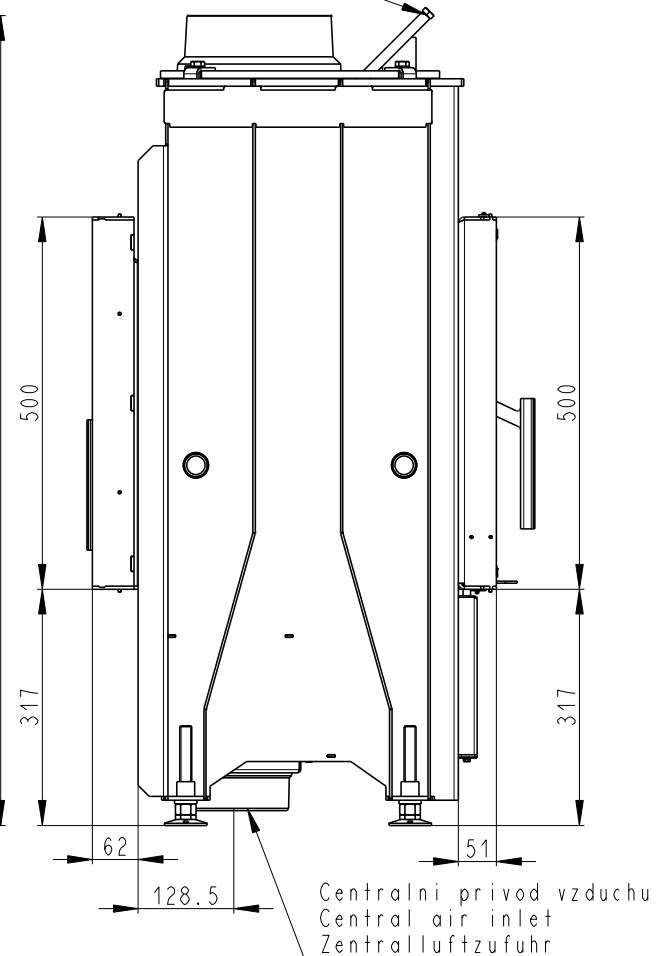

Rozmery v mm
 Maße in mm
 Dimensions in mm

DYNAMIC B 2g 66.50.01

220kg

Litínový odvod kouře
 Cast iron spigot
 Der gusseiserne Rauchabgang

Vystup M10
 Reservoir M10
 Tauchhülse M10

Centralni privod vzduchu
 Central air inlet
 Zentralluftzufuhr