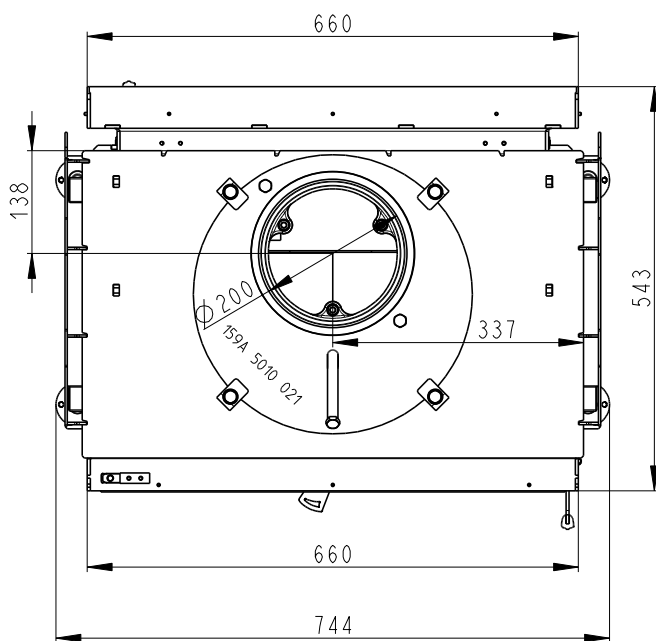

Rozmery v mm
 Maße in mm
 Dimensions in mm

DYNAMIC B 2g 66.50.01

220kg

Litínový odvod kouře
 Cast iron spigot
 Der gusseiserne Rauchabgang

Vystup M10
 Reservoir M10
 Tauchhülse M10

Centralni privod vzduchu
 Central air inlet
 Zentralluftzufuhr