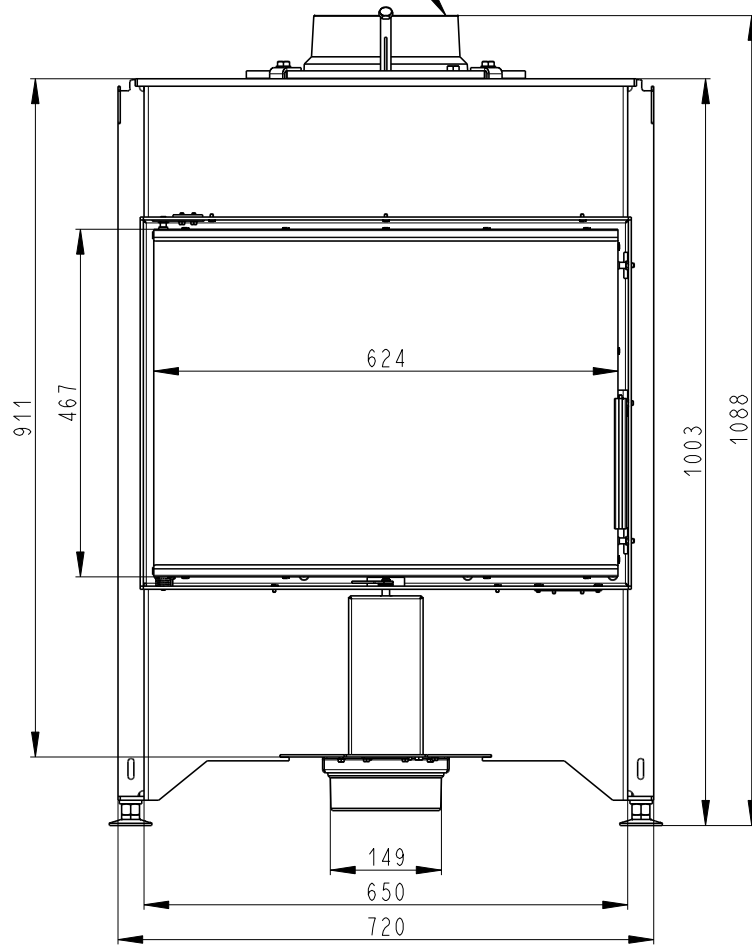

Rozmery v mm
 Maße in mm
 Dimensions in mm

DYNAMIC B 2g 66.50.01

220kg

Litínový odvod kouře
 Cast iron spigot
 Der gusseiserne Rauchabgang

Vystup M10
 Reservoir M10
 Tauchhülse M10

Centralni privod vzduchu
 Central air inlet
 Zentralluftzufuhr