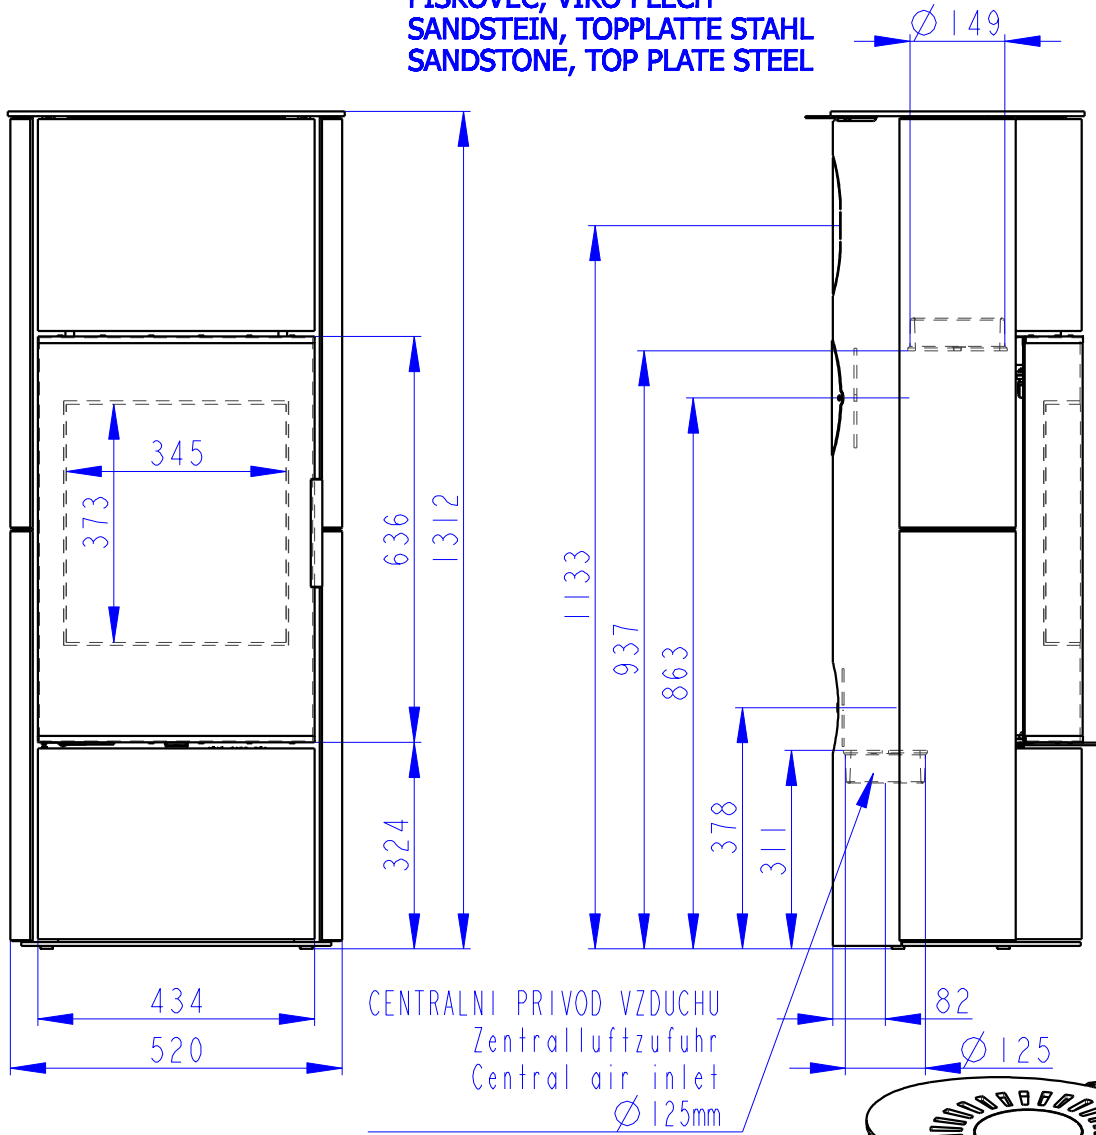

LAREDO 04 A

PÍSKOVEC, VÍKO PLECH
 SANDSTEIN, TOPPLATTE STAHL
 SANDSTONE, TOP PLATE STEEL

KLAPKA KONVEKCIHO VZDUCHU
 KonvektionsLuftSchieber

SEKUNDARNI VZDUCH
 Sekundärluft
 Secondary air
 A/UND/AND
 PRIMARNI VZDUCH
 Primärluft
 Primary air