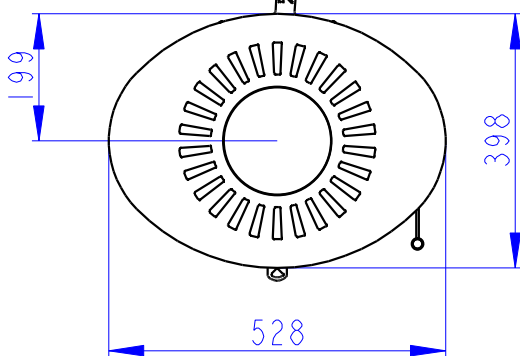

LAREDO 04 A

PÍSKOVEC, VÍKO PLECH
 SANDSTEIN, TOPPLATTE STAHL
 SANDSTONE, TOP PLATE STEEL

KLAPKA KONVEKCIHO VZDUCHU
 KonvektionsLuftSchieber

SEKUNDARNI VZDUCH
 Sekundärluft
 Secondary air
 A/UND/AND
 PRIMARNI VZDUCH
 Primärluft
 Primary air