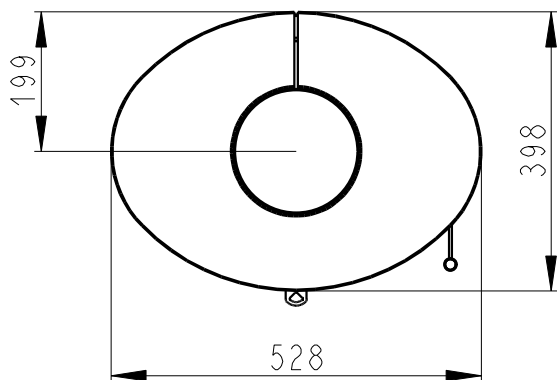

LAREDO T - SERPENTIN - 181B

137 kg

CENTRALNI PRIVOD VZDUCHU
Zentralluftzufuhr
Central air inlet
Ø 125mm

SEKUNDARNI VZDUCH
Sekundärluft
Secondary air
A/UND/AND
PRIMARNI VZDUCH
Primärluft
Primary air