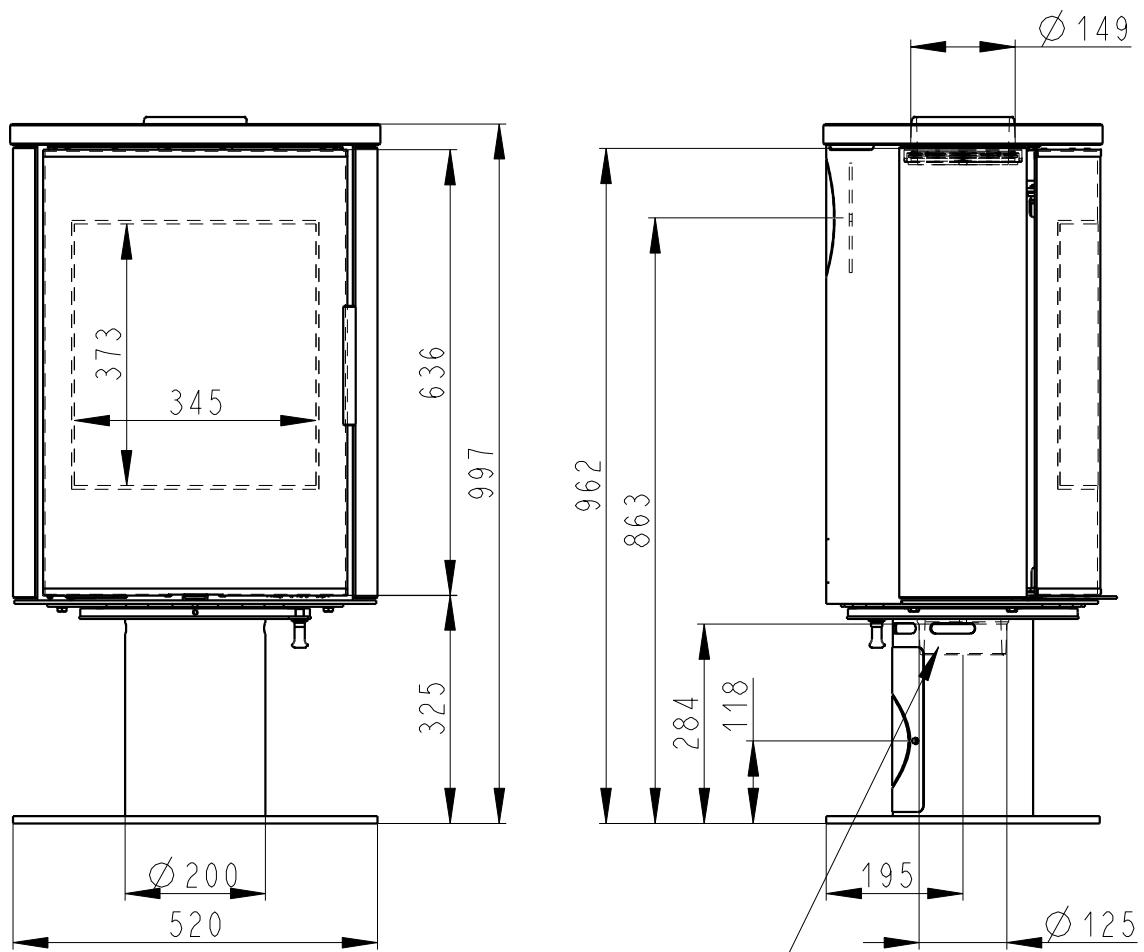

LAREDO T - SERPENTIN - 181B

137 kg

CENTRALNI PRIVOD VZDUCHU
Zentralluftzufuhr
Central air inlet
Ø 125mm

SEKUNDARNI VZDUCH
Sekundärluft
Secondary air
A/UND/AND
PRIMARNI VZDUCH
Primärluft
Primary air