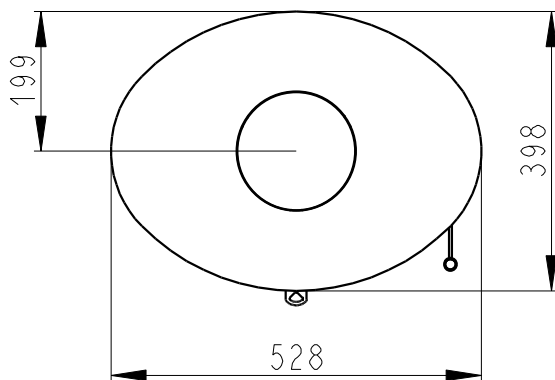

Rozmery v mm; Maße in mm; Dimensions in mm

LAREDO T - BOK PLECH VIKO PLECH - 181B

122 kg

CENTRALNI PRIVOD VZDUCHU
Zentralluftzufuhr
Central air inlet
 $\varnothing 125$ mm

SEKUNDARNI VZDUCH
Sekundärluft
Secondary air
A/UND/AND
PRIMARNI VZDUCH
Primärluft
Primary air