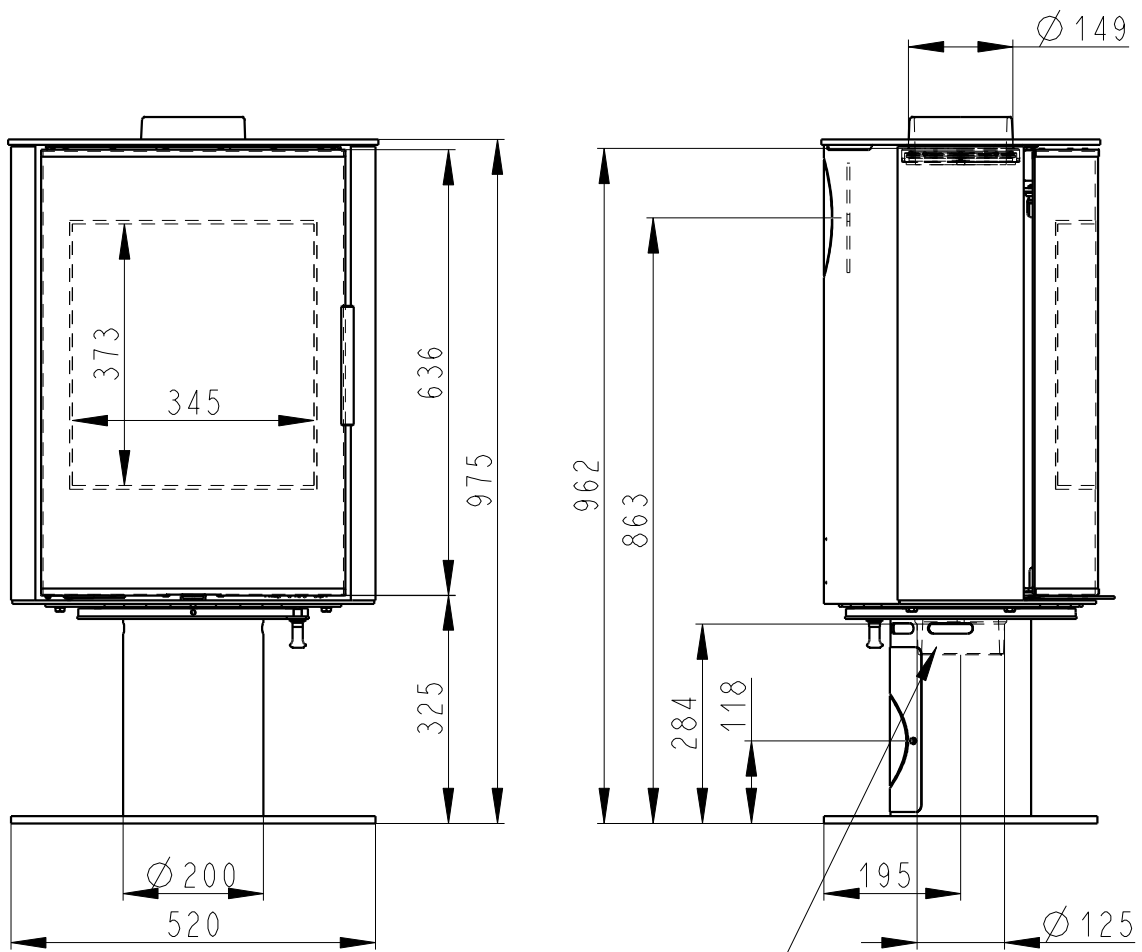

Rozmery v mm; Maße in mm; Dimensions in mm

LAREDO T - BOK PLECH VIKO PLECH - 181B

122 kg

CENTRALNI PRIVOD VZDUCHU
Zentralluftzufuhr
Central air inlet
 $\varnothing 125$ mm

SEKUNDARNI VZDUCH
Sekundärluft
Secondary air
A/UND/AND
PRIMARNI VZDUCH
Primärluft
Primary air