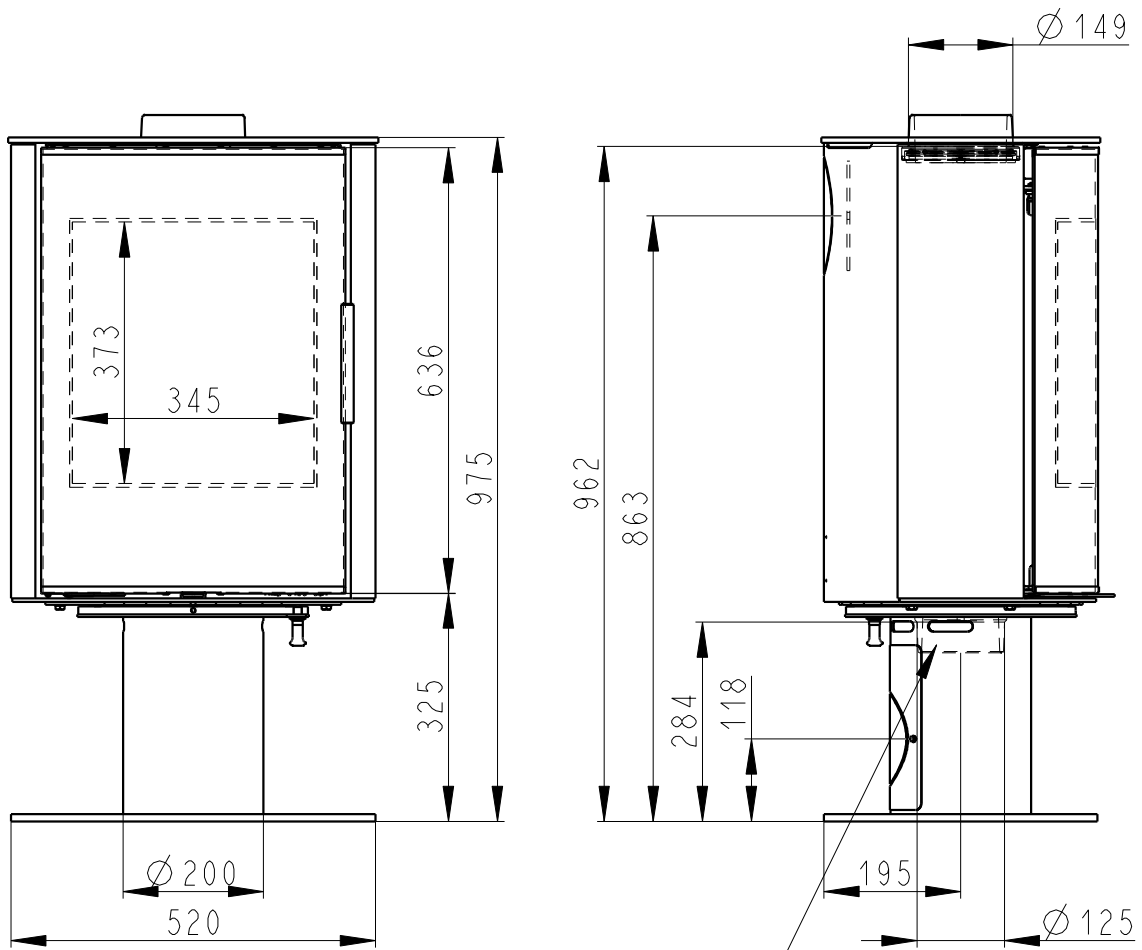

Rozmery v mm; Maße in mm; Dimensions in mm

LAREDO T - BOK PLECH VIKO PLECH - 181B

122 kg

CENTRALNI PRIVOD VZDUCHU
Zentralluftzufuhr
Central air inlet
Ø 125mm

SEKUNDARNI VZDUCH
Sekundärluft
Secondary air
A/UND/AND
PRIMARNI VZDUCH
Primärluft
Primary air