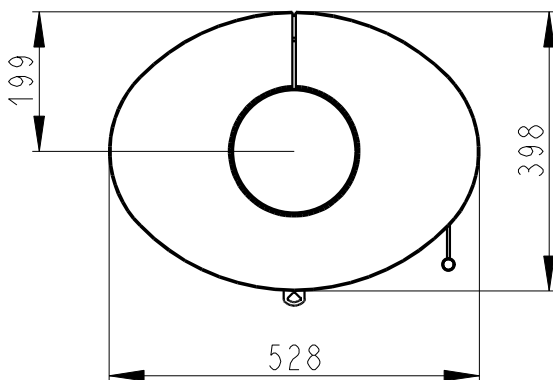

# LAREDO T - PISKOVEC - 181B

128 kg

CENTRALNI PRIVOD VZDUCHU  
Zentralluftzufuhr  
Central air inlet  
Ø 125mm

SEKUNDARNI VZDUCH  
Sekundärluft  
Secondary air  
A/UND/AND  
PRIMARNI VZDUCH  
Primärluft  
Primary air