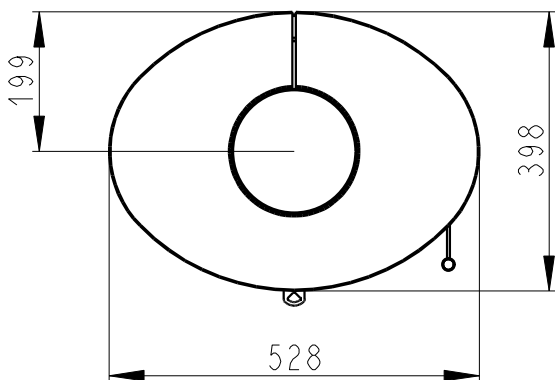

# LAREDO T - PISKOVEC - 181B

128 kg

CENTRALNI PRIVOD VZDUCHU  
Zentralluftzufuhr  
Central air inlet  
Ø 125mm

SEKUNDARNI VZDUCH  
Sekundärluft  
Secondary air  
A/UND/AND  
PRIMARNI VZDUCH  
Primärluft  
Primary air