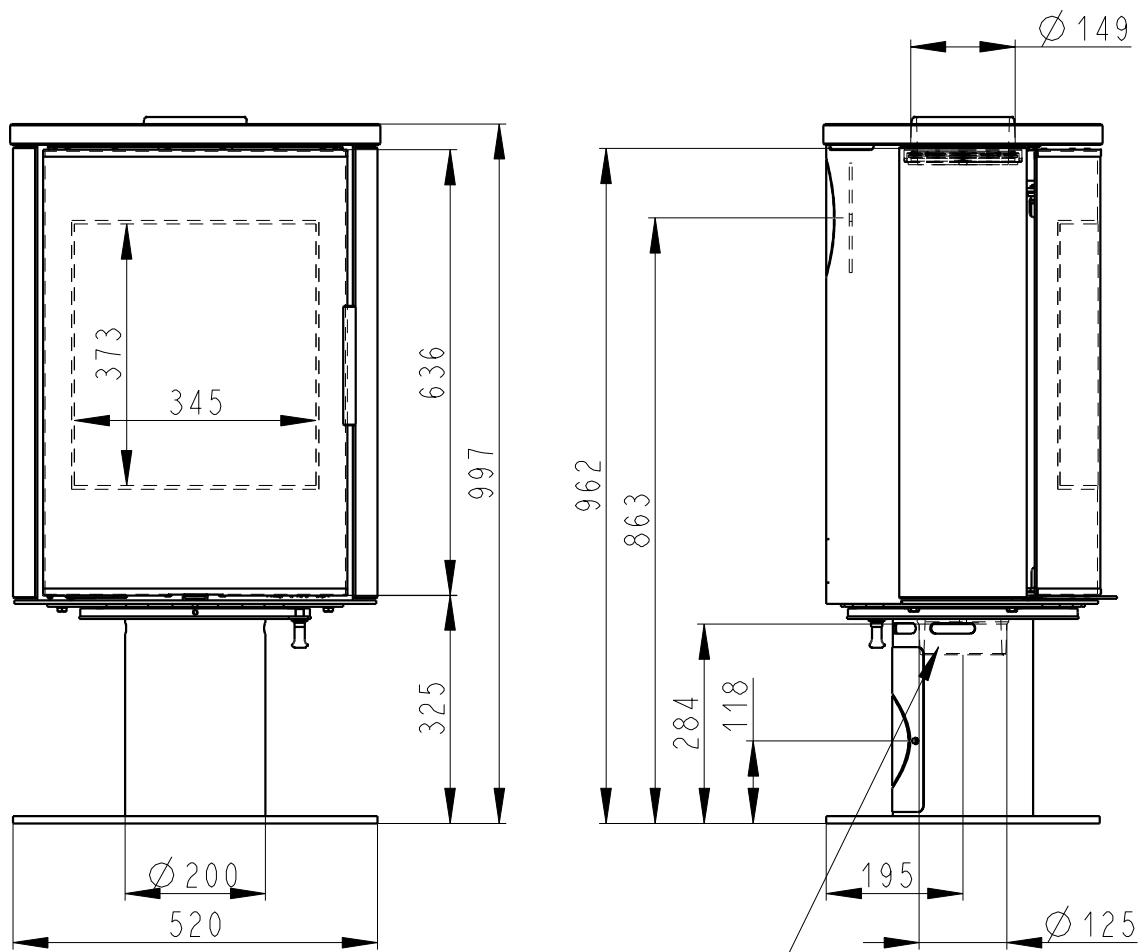

# LAREDO T - PISKOVEC - 181B

128 kg

CENTRALNI PRIVOD VZDUCHU  
Zentralluftzufuhr  
Central air inlet  
Ø 125mm

SEKUNDARNI VZDUCH  
Sekundärluft  
Secondary air  
A/UND/AND  
PRIMARNI VZDUCH  
Primärluft  
Primary air