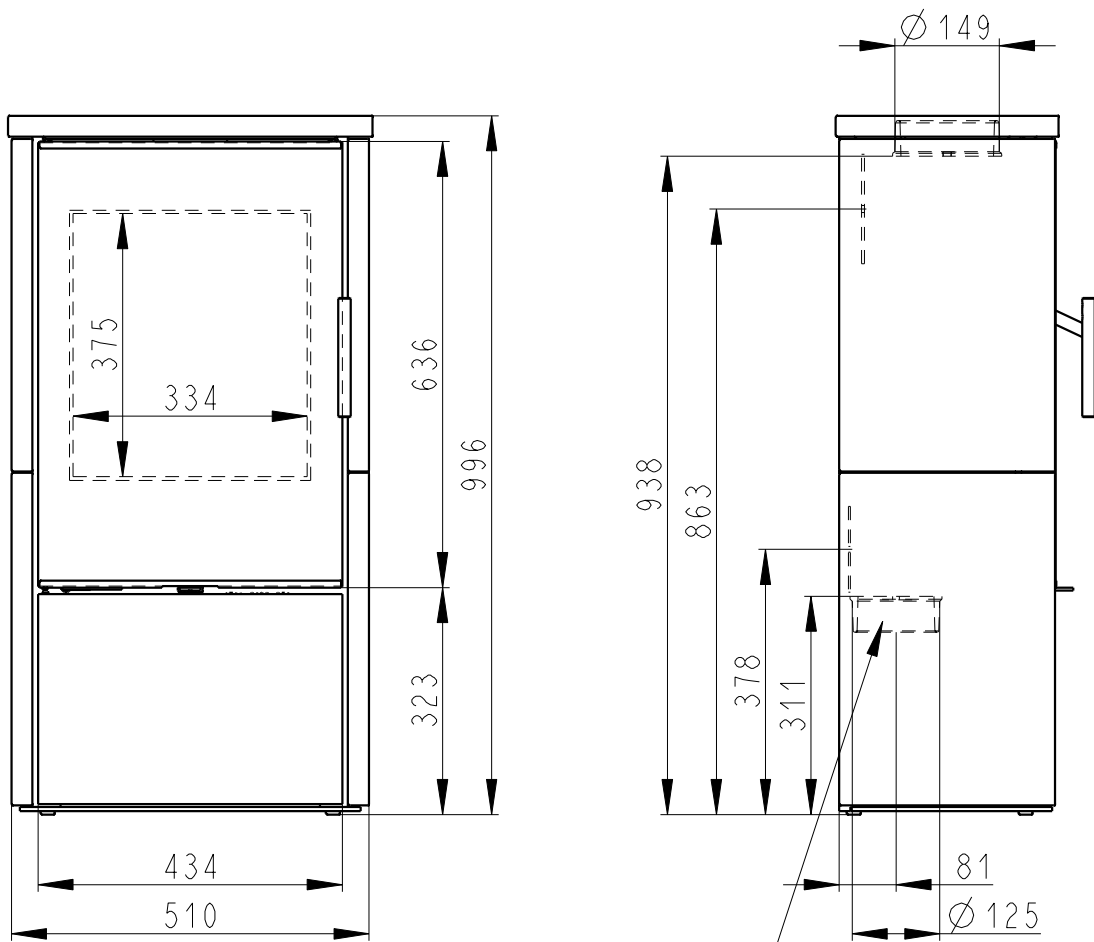

# LAREDO F - KERAMIKA - 181F

132 kg

CENTRALNI PRIVOD VZDUCHU  
Zentralluftzufuhr  
Central air inlet  
Ø 125mm

SEKUNDARNI VZDUCH  
Sekundärluft  
Secondary air  
A/UND/AND  
PRIMARNI VZDUCH  
Primärluft  
Primary air