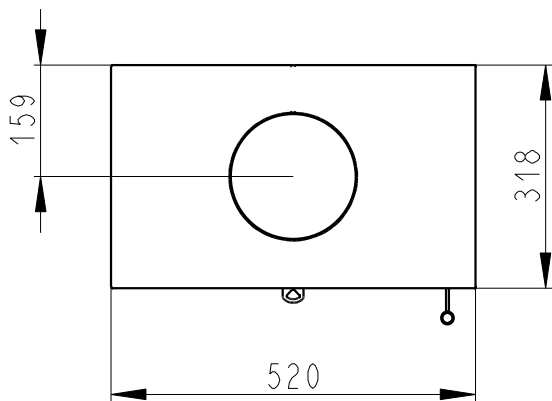

# LAREDO F - KERAMIKA - 181F

132 kg

CENTRALNI PRIVOD VZDUCHU  
Zentralluftzufuhr  
Central air inlet  
Ø 125mm

SEKUNDARNI VZDUCH  
Sekundärluft  
Secondary air  
A/UND/AND  
PRIMARNI VZDUCH  
Primärluft  
Primary air