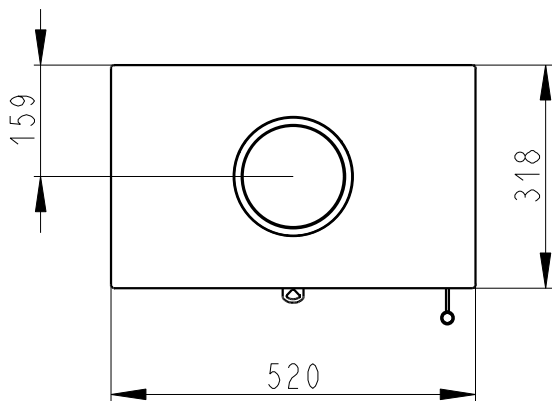

Rozmery v mm; Maße in mm; Dimensions in mm

LAREDO F - BOK PLECH VIKO PLECH - 181F

120 kg

CENTRALNI PRIVOD VZDUCHU
Zentralluftzufuhr
Central air inlet
 $\varnothing 125$ mm

SEKUNDARNI VZDUCH
Sekundärluft
Secondary air
A/UND/AND
PRIMARNI VZDUCH
Primärluft
Primary air