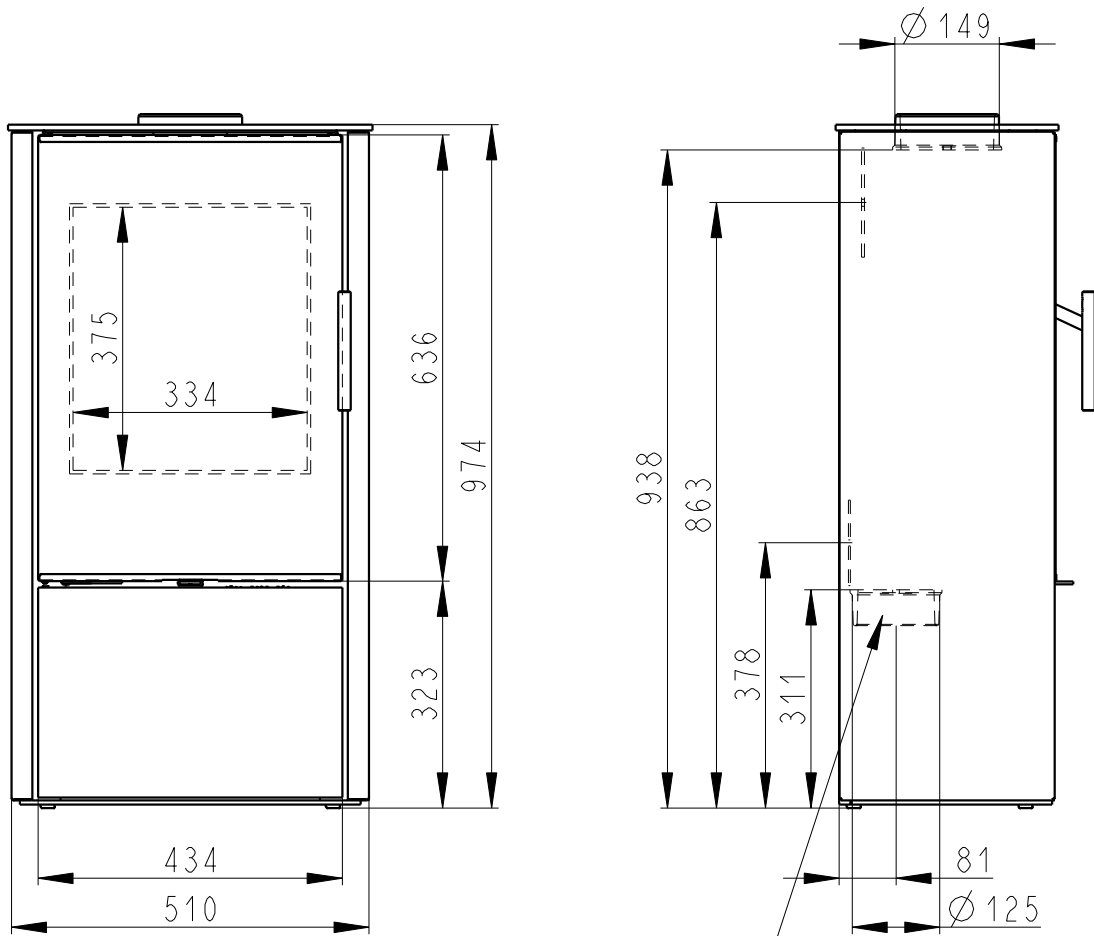

Rozmery v mm; Maße in mm; Dimensions in mm

LAREDO F - BOK PLECH VIKO PLECH - 181F

120 kg

CENTRALNI PRIVOD VZDUCHU
Zentralluftzufuhr
Central air inlet
 $\varnothing 125$ mm

SEKUNDARNI VZDUCH
Sekundärluft
Secondary air
A/UND/AND
PRIMARNI VZDUCH
Primärluft
Primary air