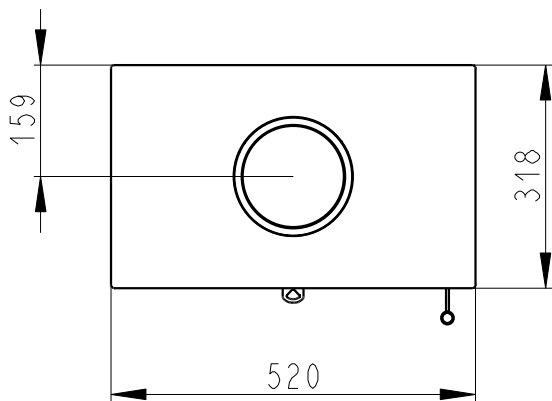

Rozmery v mm; Maße in mm; Dimensions in mm

# LAREDO F - BOK PLECH VIKO PLECH - 181F

120 kg

CENTRALNI PRIVOD VZDUCHU  
Zentralluftzufuhr  
Central air inlet  
 $\varnothing 125$ mm

SEKUNDARNI VZDUCH  
Sekundärluft  
Secondary air  
A/UND/AND  
PRIMARNI VZDUCH  
Primärluft  
Primary air