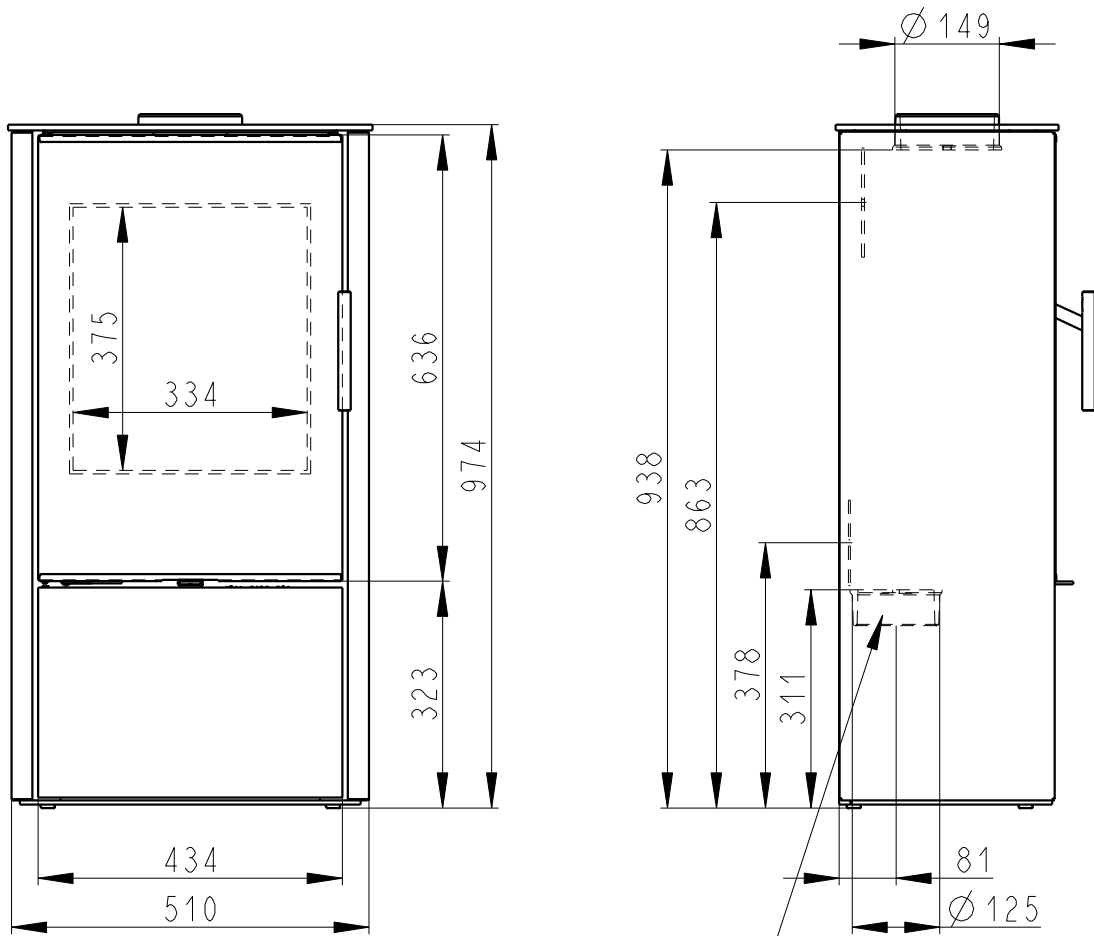

Rozmery v mm; Maße in mm; Dimensions in mm

# LAREDO F - BOK PLECH VIKO PLECH - 181F

120 kg

CENTRALNI PRIVOD VZDUCHU  
Zentralluftzufuhr  
Central air inlet  
 $\varnothing 125$ mm

SEKUNDARNI VZDUCH  
Sekundärluft  
Secondary air  
A/UND/AND  
PRIMARNI VZDUCH  
Primärluft  
Primary air