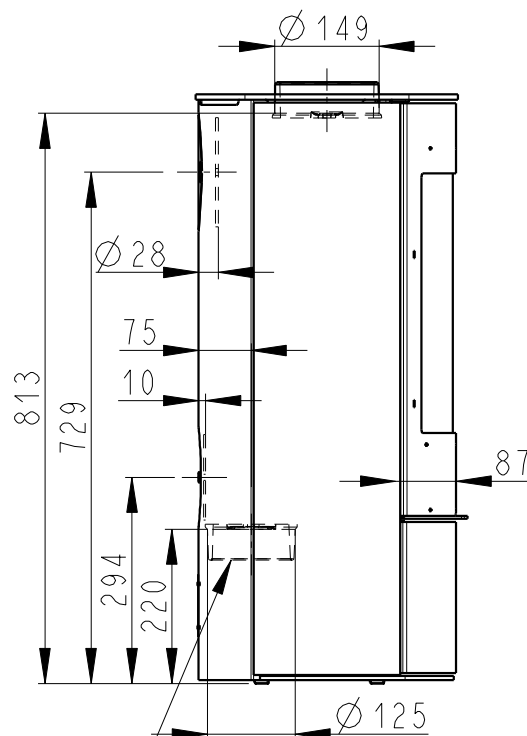

Rozmery v mm; Maße in mm

NAVIA 03 PLECH-182A

157 kg

Centralni privod vzduchu $\varnothing 125$
Zentral luftzufuhr $\varnothing 125$
Central air inlet $\varnothing 125$

Primarni a sekundarni vzduch
Primarluft und sekundarluft
Primary and secondary air