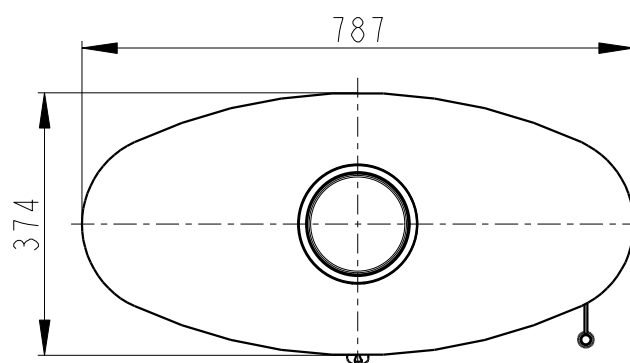

Rozmery v mm; Maße in mm

NAVIA 03 PLECH-182A

157 kg

Centralni privod vzduchu $\varnothing 125$
Zentral luftzufuhr $\varnothing 125$
Central air inlet $\varnothing 125$

Primarni a sekundarni vzduch
Primarluft und sekundarluft
Primary and secondary air