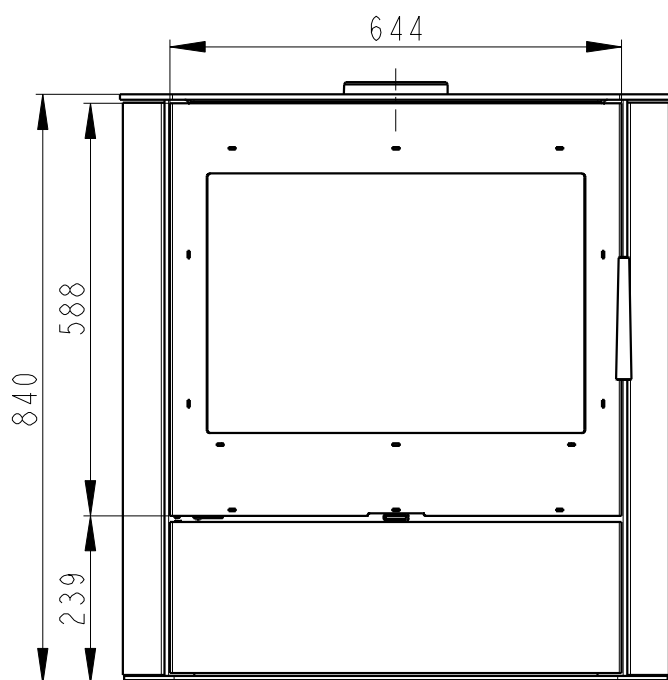

Rozmery v mm; Maße in mm

NAVIA 03 PLECH-182A

157 kg

Centralni privod vzduchu $\varnothing 125$
Zentral luftzufuhr $\varnothing 125$
Central air inlet $\varnothing 125$

Primarni a sekundarni vzduch
Primarluft und sekundarluft
Primary and secondary air