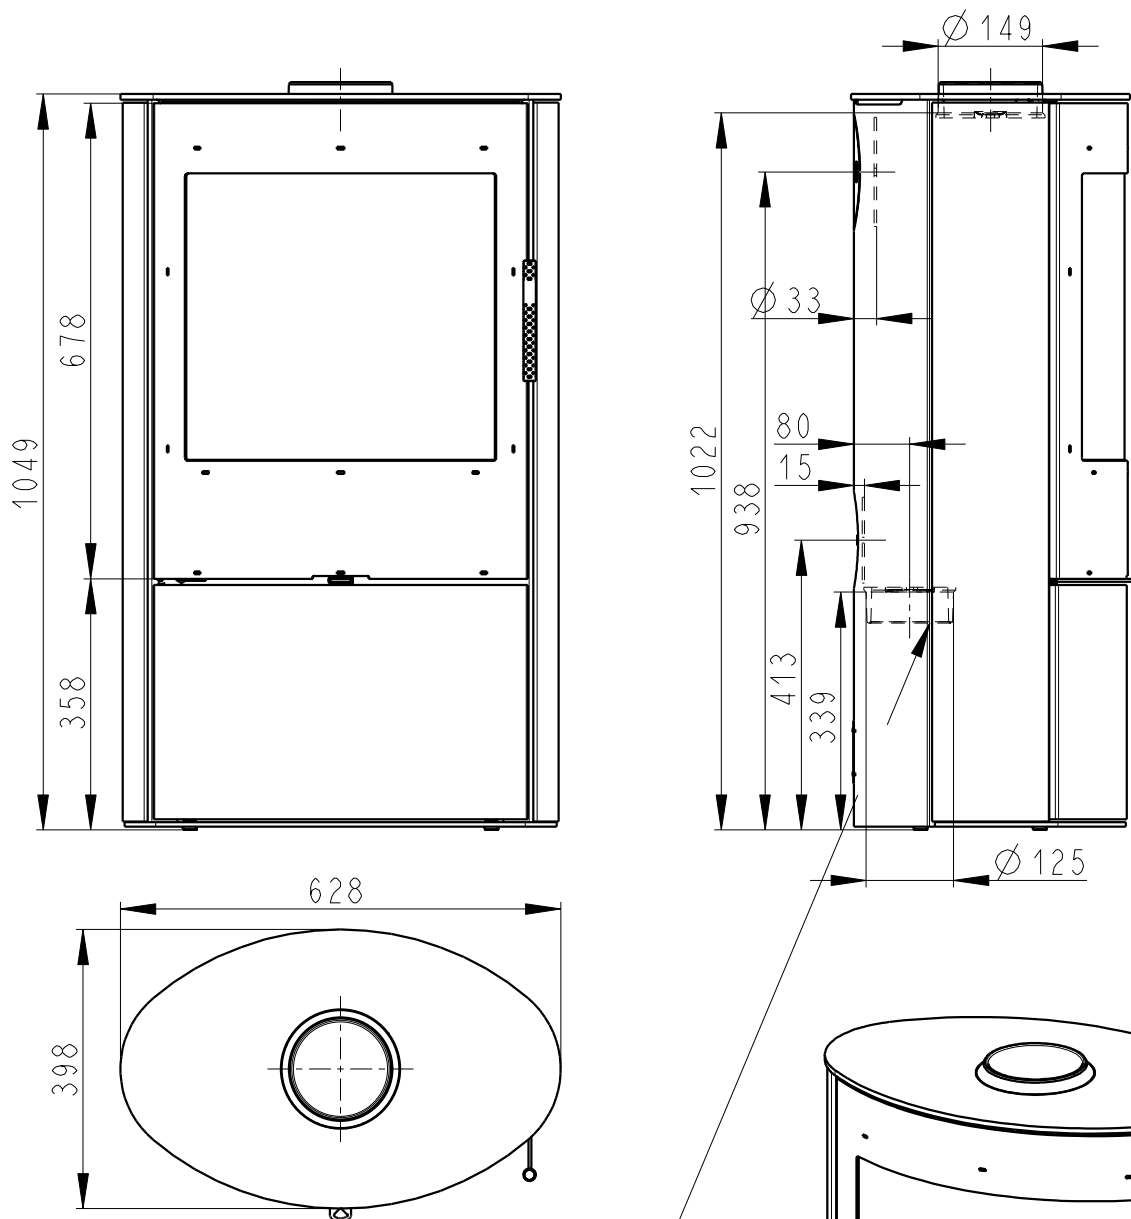

Rozmery v mm; Maße in mm

OVALIS 03 PLECH-183A

134 kg

Centralni privod vzuchu \varnothing 125
Zentral luftzufuhr \varnothing 125
Central air inlet \varnothing 125

Primarni a sekundarni vzduch
Primarluft und sekundarluft
Primary and secondary air