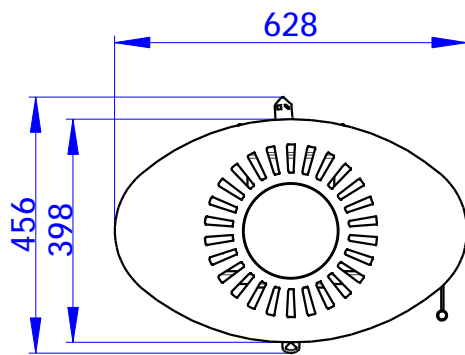

Rozmery v mm  
Maße in mm  
Dimensions in mm

# OVALIS 03 A PLECH-183B

150 kg

Centralni privod vzduchu  $\varnothing$  125  
Zentral luftzufuhr  $\varnothing$  125  
Central air inlet  $\varnothing$  125

Primarni a sekundarni vzduch  
Primarluft und sekundarluft  
Primary and secondary air