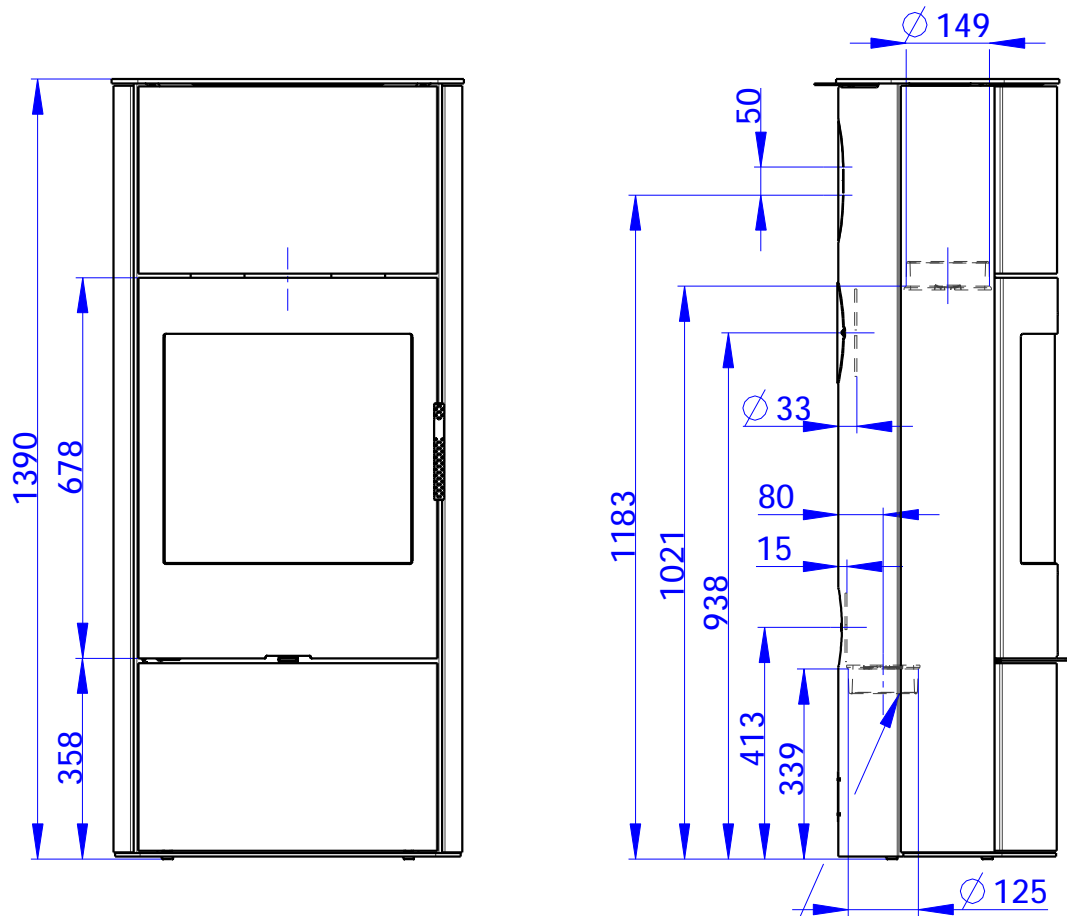

Rozmery v mm  
Maße in mm  
Dimensions in mm

# OVALIS 03 A PLECH-183B

150 kg

Centralni privod vzduchu  $\varnothing$  125  
Zentral luftzufuhr  $\varnothing$  125  
Central air inlet  $\varnothing$  125

Primarni a sekundarni vzduch  
Primarluft und sekundarluft  
Primary and secondary air