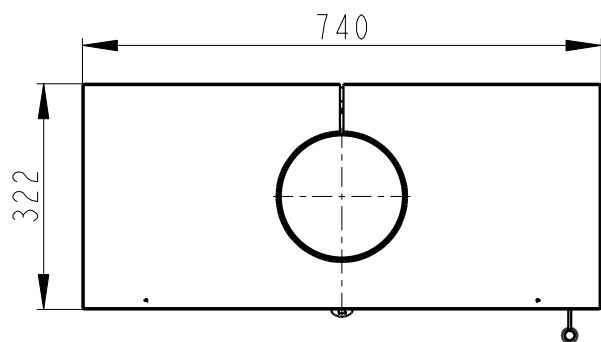

Rozmery v mm; Maße in mm

ALEDO 02 SERPENTIN-182C

176 kg

Centralni privod vzduchu $\varnothing 125$
Zentral luftzufuhr $\varnothing 125$
Central air inlet $\varnothing 125$

Primarni a sekundarni vzduch
Primarluft und sekundarluft
Primary and Secondary air