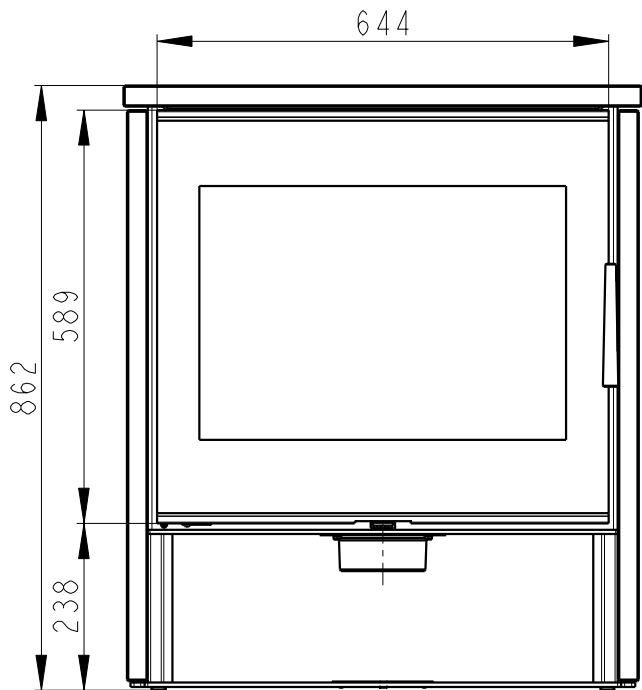

Rozmery v mm; Maße in mm

ALEDO 02 SERPENTIN-182C

176 kg

Centralni privod vzduchu $\varnothing 125$
Zentral luftzufuhr $\varnothing 125$
Central air inlet $\varnothing 125$

Primarni a sekundarni vzduch
Primarluft und sekundarluft
Primary and Secondary air