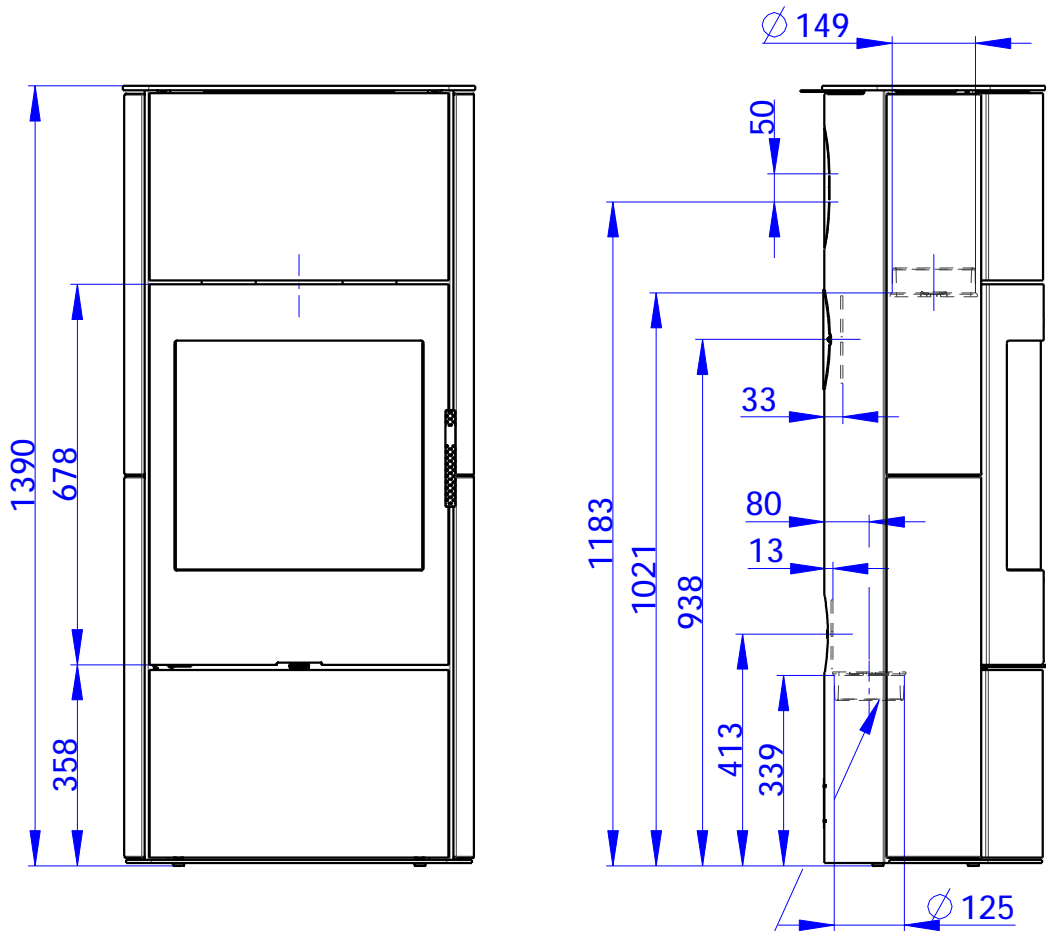

Rozmery v mm
Maße in mm
Dimensions in mm

OVALIS 05 A KERAMIKA-183B

159 kg

Centralni privod vzduchu \varnothing 125
Zentral luftzufuhr \varnothing 125
Central air inlet \varnothing 125

Primarni a sekundarni vzduch
Primarluft und sekundarluft
Primary and Secondary air