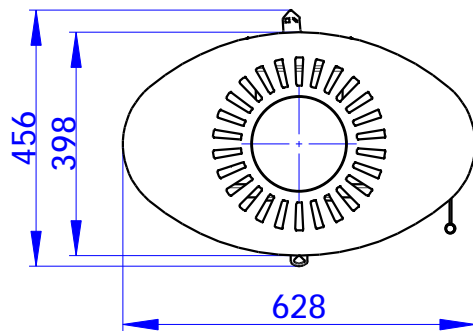

Rozmery v mm
Maße in mm
Dimensions in mm

OVALIS 05 A KERAMIKA-183B

159 kg

Centralni privod vzduchu \varnothing 125
Zentral luftzufuhr \varnothing 125
Central air inlet \varnothing 125

Primarni a sekundarni vzduch
Primarluft und sekundarluft
Primary and Secondary air