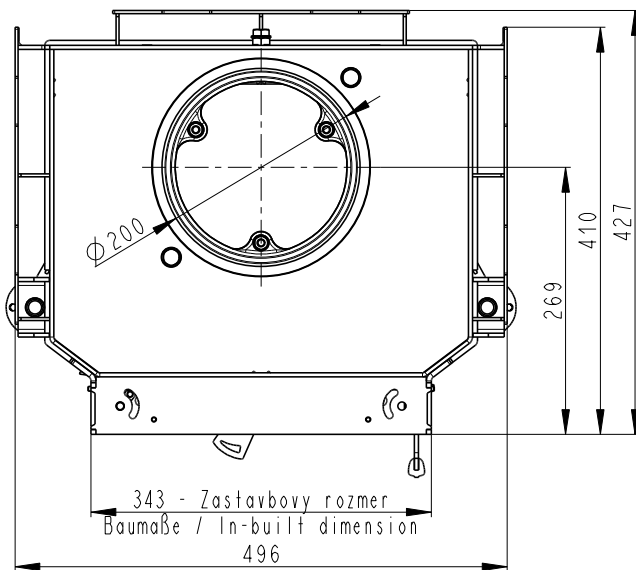

Rozmery v mm  
Maße in mm  
Dimensions in mm

DYNAMIC 2G 35.46.01

135kg

Vystup M10  
Reservoir M10  
Tauchhülse M10

Centralni privod vzduchu  
Central air inlet  
Zentralluftzufuhr

Primarni a sekundarni vzduch  
Primary and secondary air  
Primärluft und Sekundärluft