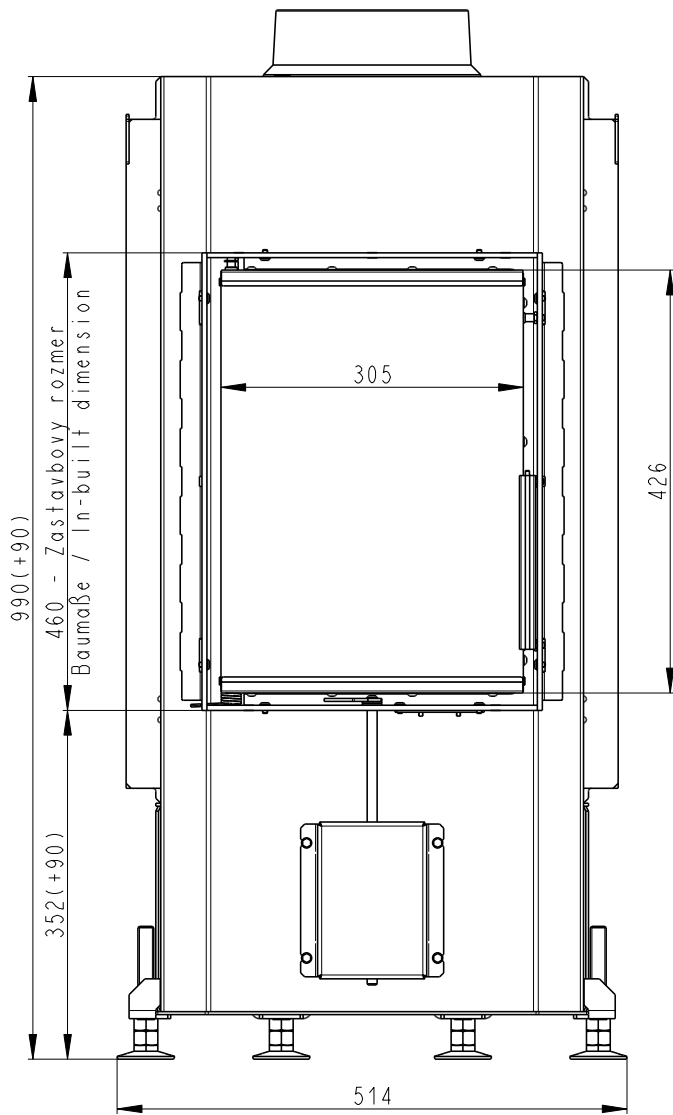

Rozmery v mm  
Maße in mm  
Dimensions in mm

DYNAMIC 2G 35.46.01

135kg

Vystup M10  
Reservoir M10  
Tauchhülse M10

Centralni privod vzduchu  
Central air inlet  
Zentralluftzufuhr

Primarni a sekundarni vzduch  
Primary and secondary air  
Primärluft und Sekundärluft