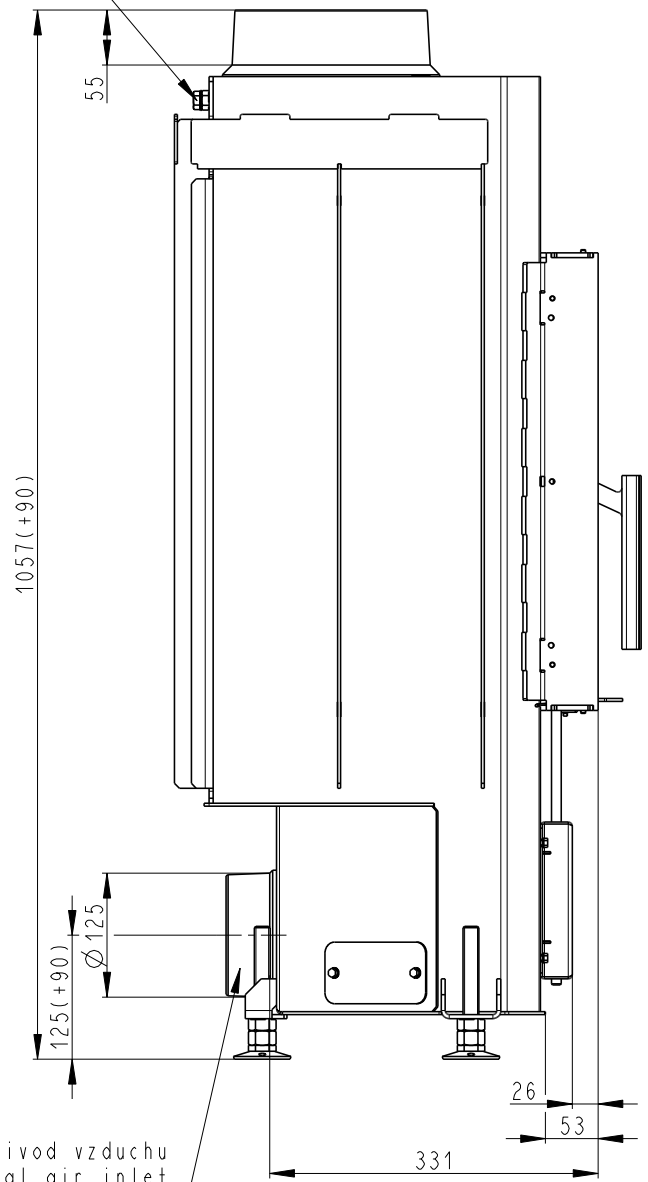

Rozmery v mm  
Maße in mm  
Dimensions in mm

DYNAMIC 2G 35.46.01

135kg

Vystup M10  
Reservoir M10  
Tauchhülse M10

Centralni privod vzduchu  
Central air inlet  
Zentralluftzufuhr

Primarni a sekundarni vzduch  
Primary and secondary air  
Primärluft und Sekundärluft