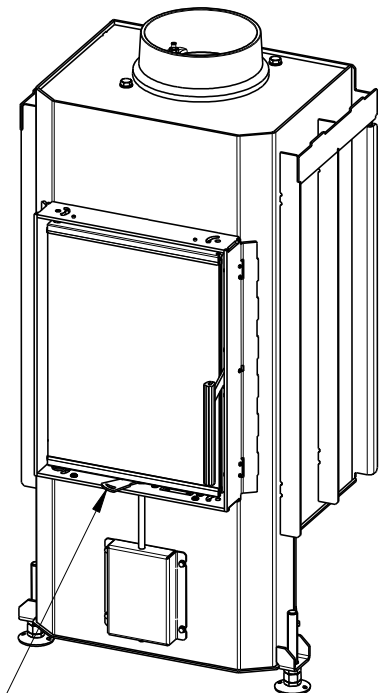

Rozmery v mm  
Maße in mm  
Dimensions in mm

DYNAMIC 2G 35.46.01

135kg

Vystup M10  
Reservoir M10  
Tauchhülse M10

Centralni privod vzduchu  
Central air inlet  
Zentralluftzufuhr

Primarni a sekundarni vzduch  
Primary and secondary air  
Primärluft und Sekundärluft