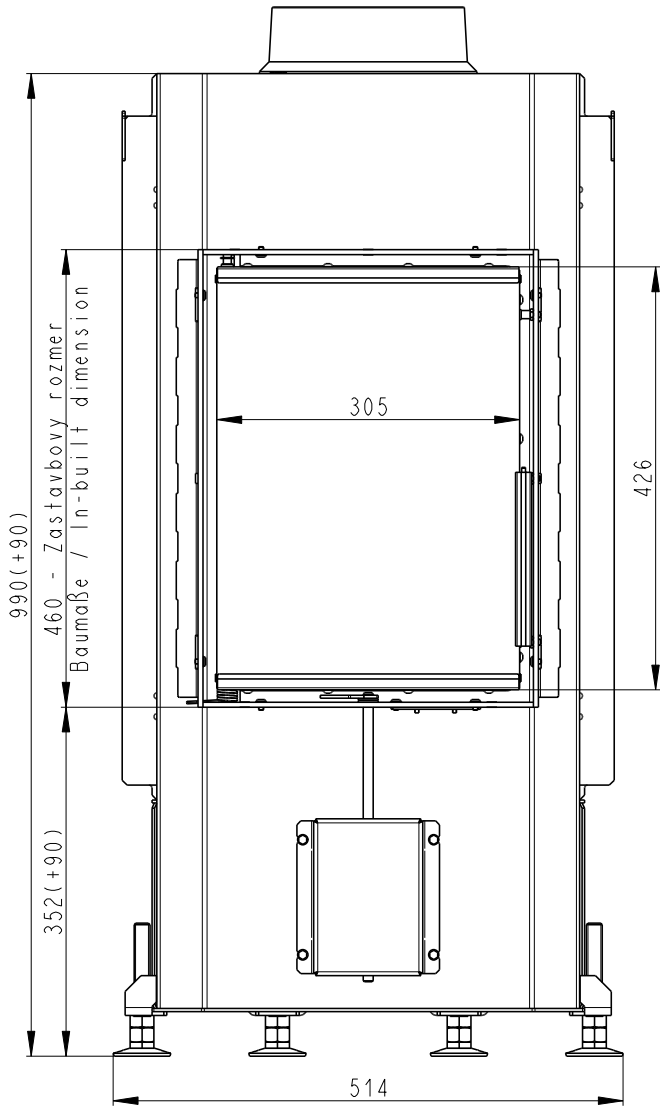

Rozmery v mm  
 Maße in mm  
 Dimensions in mm

DYNAMIC B 2G 35.46.01

145kg

Vystup M10  
 Reservoir M10  
 Tauchhülse M10

Centralni privod vzduchu  
 Central air inlet  
 Zentralluftzufuhr

Primarni a sekundarni vzduch  
 Primary and secondary air  
 Primärluft und Sekundärluft