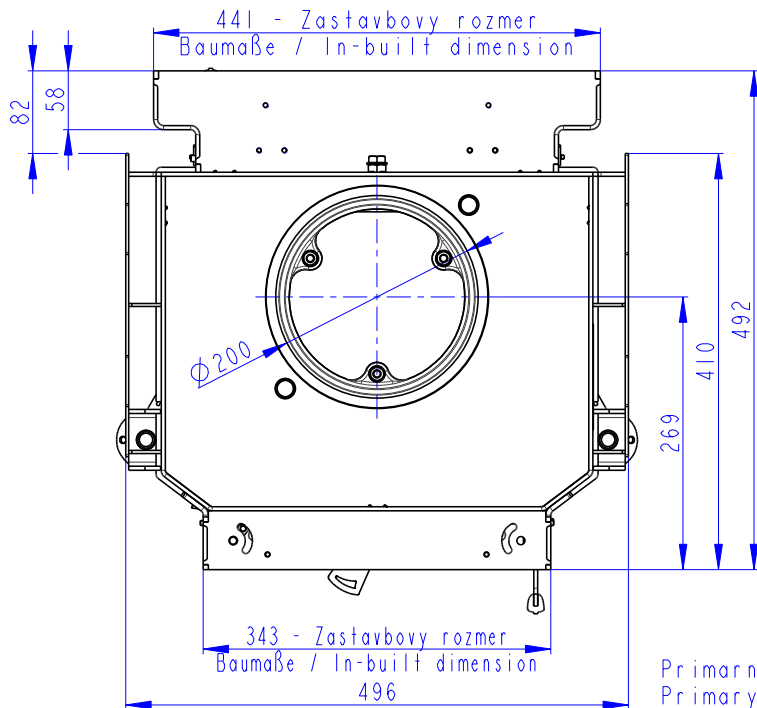

Rozměry v mm
Maße in mm
Dimensions in mm

DYNAMIC B 2G 35.46.01
145kg

Vystup M10
Reservoir M10
Tauchhülse M10

Primarni a sekundarni vzduch
Primary and secondary air
Primärluft und Sekundärluft