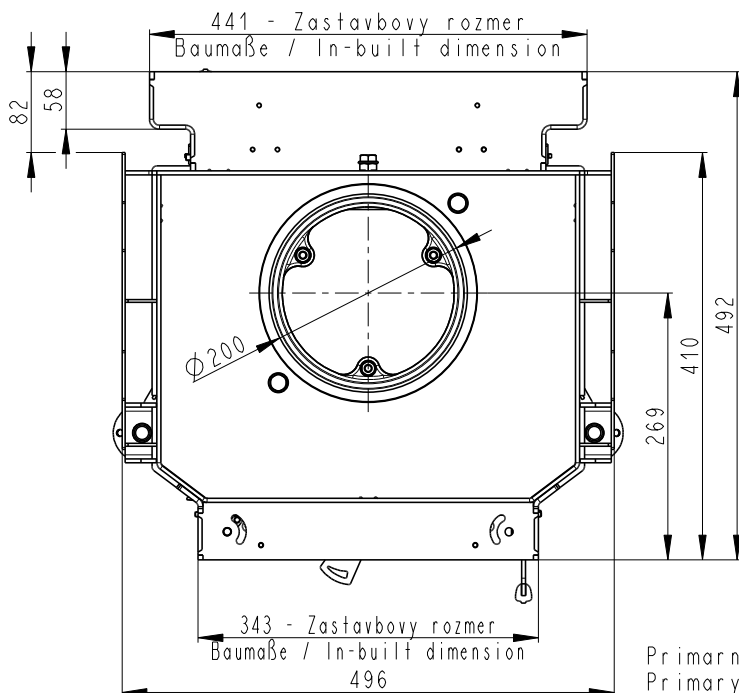

Rozmery v mm  
 Maße in mm  
 Dimensions in mm

DYNAMIC B 2G 35.46.01

145kg

Vystup M10  
 Reservoir M10  
 Tauchhülse M10

Centralni privod vzduchu  
 Central air inlet  
 Zentralluftzufuhr

Primarni a sekundarni vzduch  
 Primary and secondary air  
 Primärluft und Sekundärluft