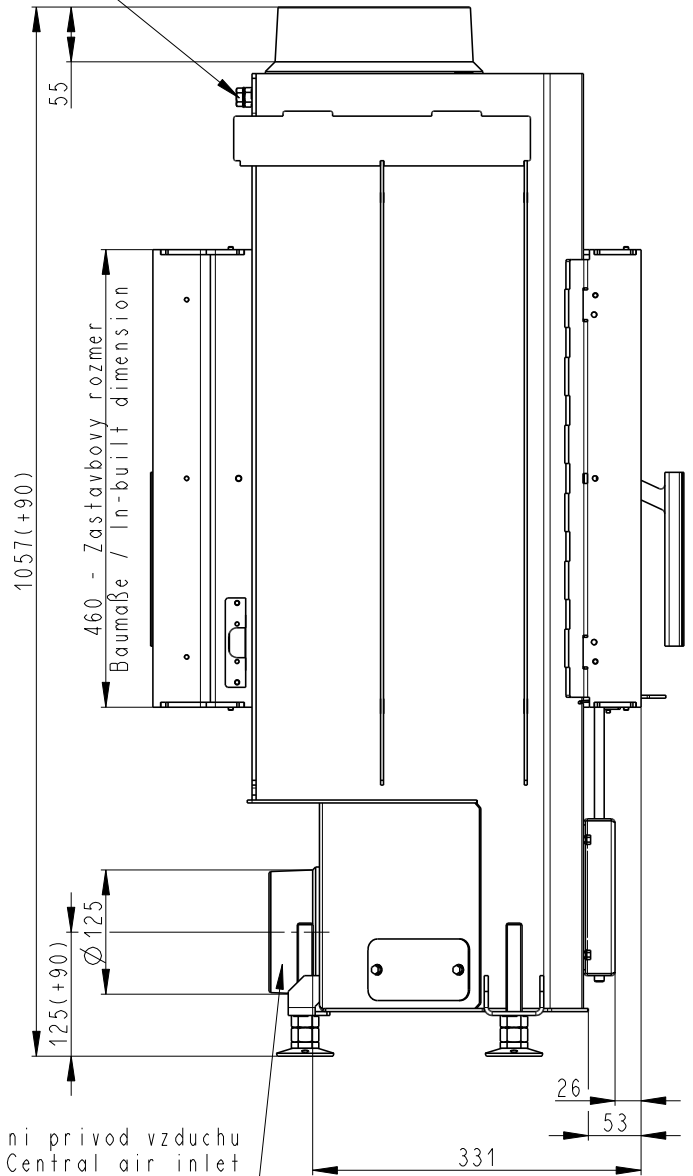

Rozmery v mm  
 Maße in mm  
 Dimensions in mm

DYNAMIC B 2G 35.46.01

145kg

Vystup M10  
 Reservoir M10  
 Tauchhülse M10

Centralni privod vzduchu  
 Central air inlet  
 Zentralluftzufuhr

Primarni a sekundarni vzduch  
 Primary and secondary air  
 Primärluft und Sekundärluft