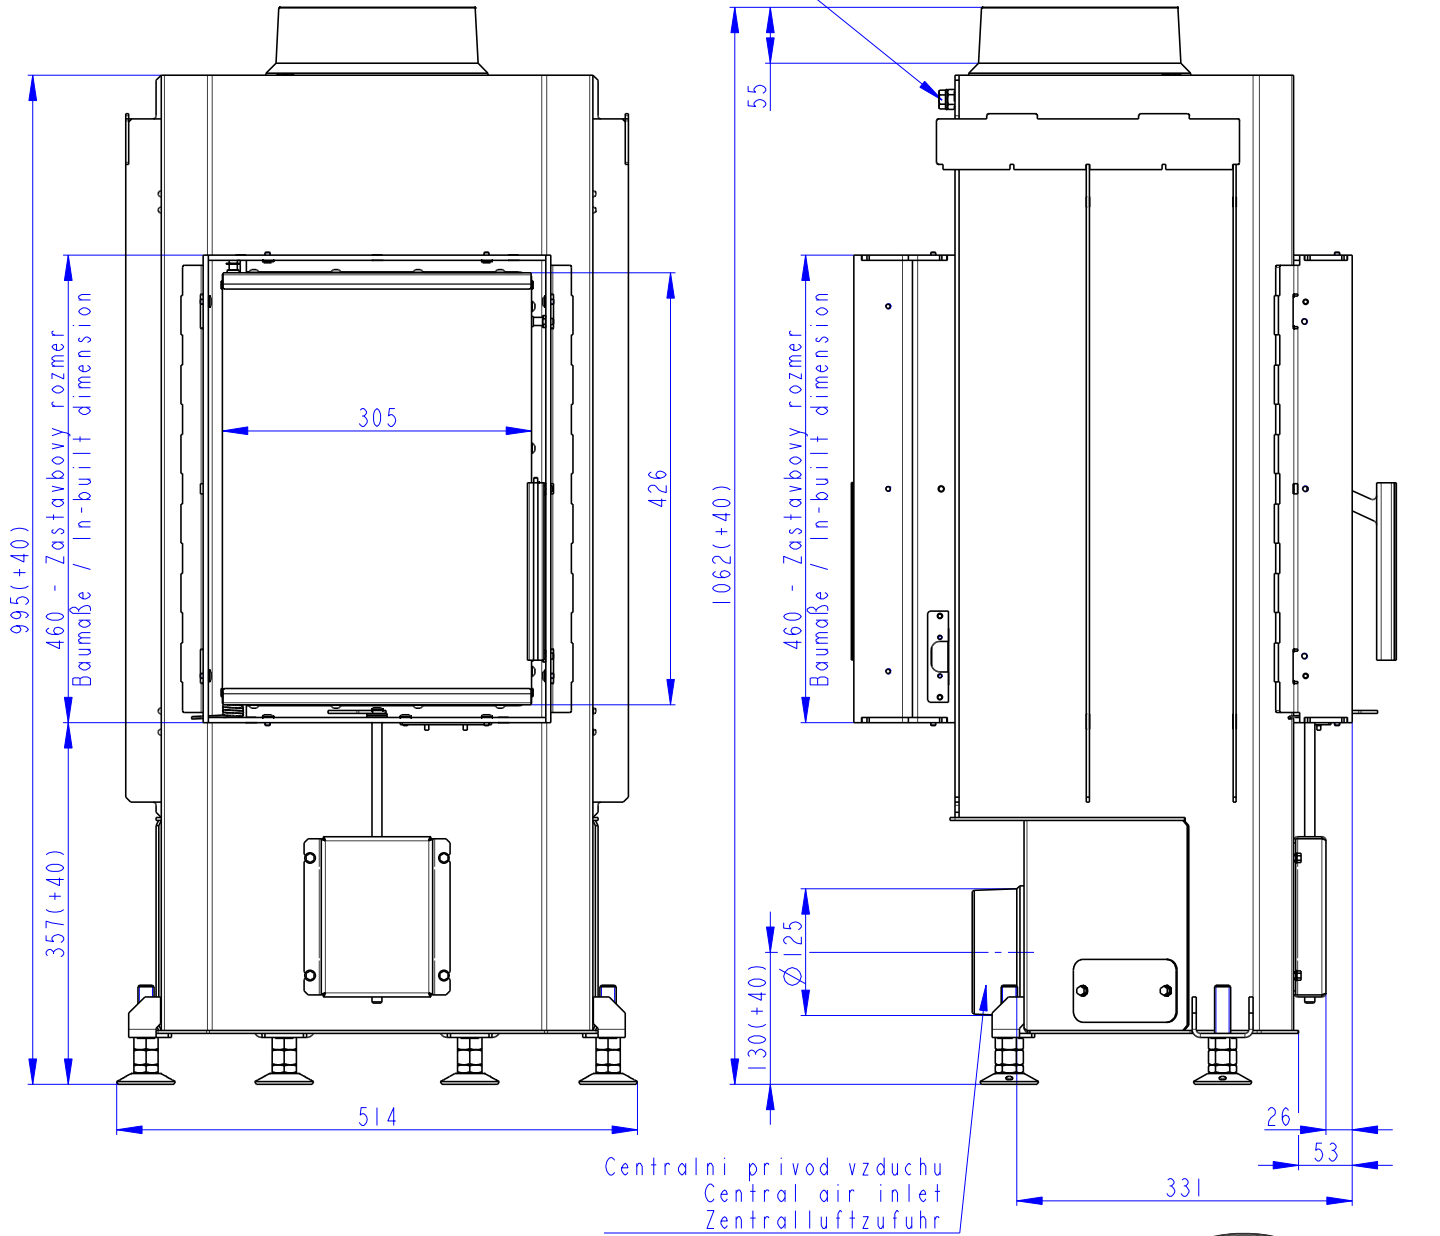

Rozměry v mm
Maße in mm
Dimensions in mm

DYNAMIC B 2G 35.46.01
145kg

Vystup M10
Reservoir M10
Tauchhülse M10

Primarni a sekundarni vzduch
Primary and secondary air
Primärluft und Sekundärluft