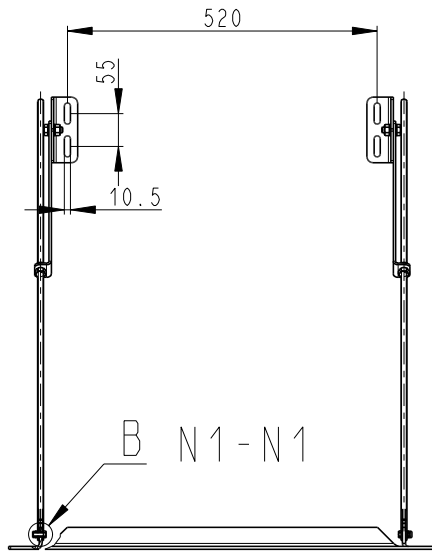

Rozmery v mm; Maße in mm

HC2LE RAM 05

8 kg

1:1