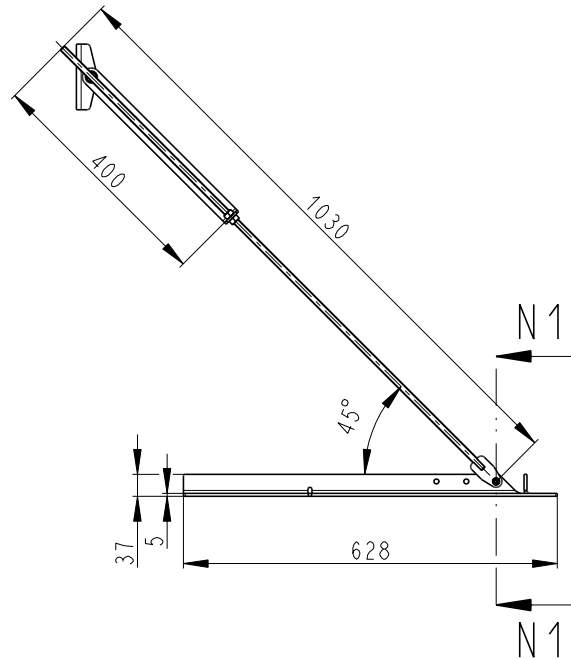

Rozmery v mm; Maße in mm

HC2LE RAM 05

8 kg

1:1