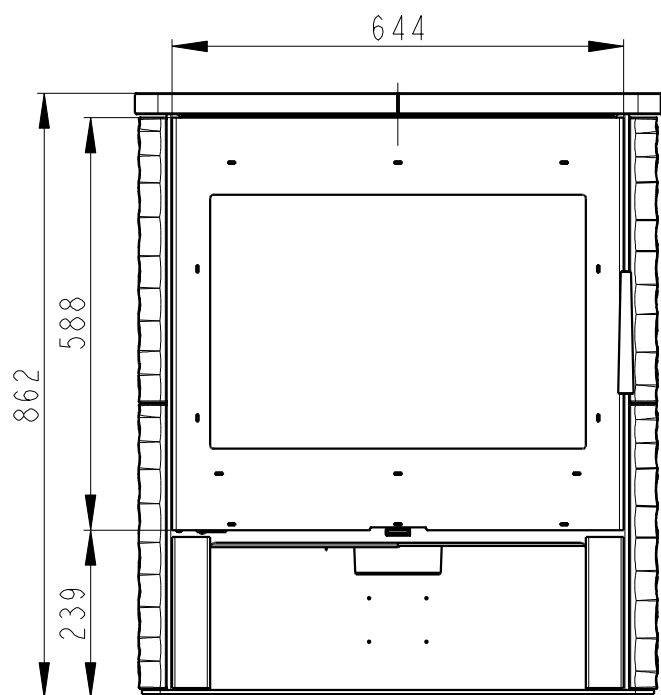

Rozmery v mm; Maße in mm

SALEM 01 KERAMIKA-182B

147 kg

Centralni privod vzduchu Ø 125
Zentral luftzufuhr Ø 125
Central air inlet Ø 125

Primarni a sekundarni vzduch
Primarluft und sekundarluft
Primary and Secondary air