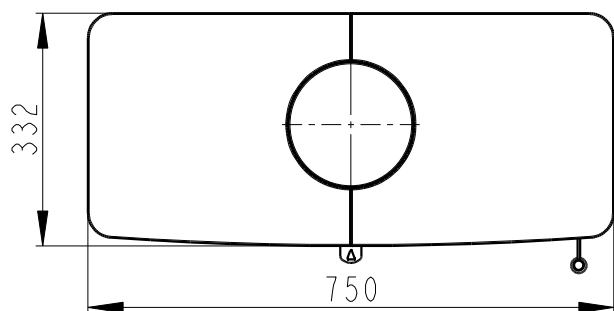

Rozmery v mm; Maße in mm

SALEM 01 KERAMIKA-182B

147 kg

Centralni privod vzduchu Ø 125
Zentral luftzufuhr Ø 125
Central air inlet Ø 125

Primarni a sekundarni vzduch
Primarluft und sekundarluft
Primary and Secondary air