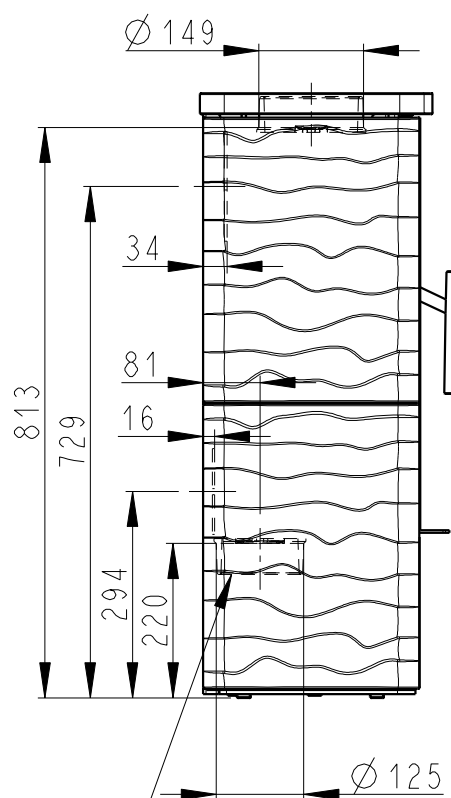

Rozmery v mm; Maße in mm

SALEM 01 KERAMIKA-182B

147 kg

Centralni privod vzduchu Ø 125
Zentral luftzufuhr Ø 125
Central air inlet Ø 125

Primarni a sekundarni vzduch
Primarluft und sekundarluft
Primary and Secondary air