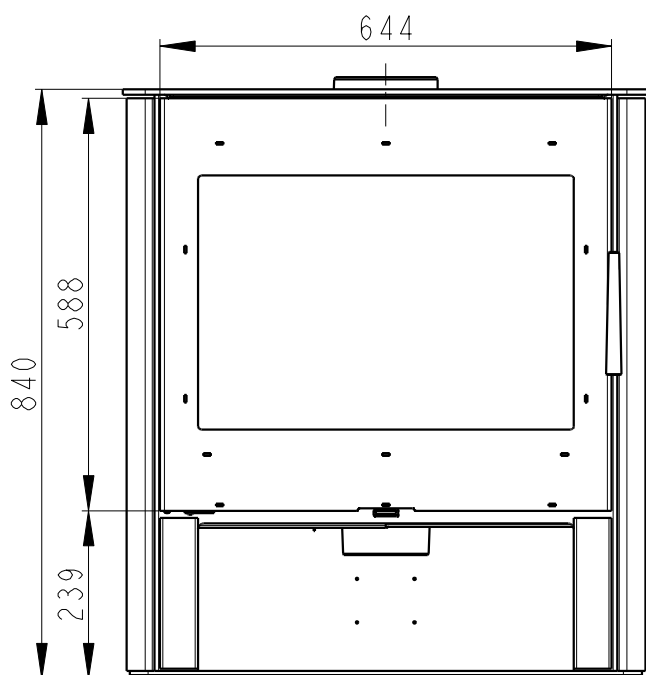

Rozmery v mm; Maße in mm

SALEM 03 PLECH-182B

141 kg

Centralni privod vzuchu  $\varnothing$  125  
Zentral luftzufuhr  $\varnothing$  125  
Central air inlet  $\varnothing$  125

Primarni a sekundarni vzduch  
Primarluft und sekundarluft  
Primary and secondary air