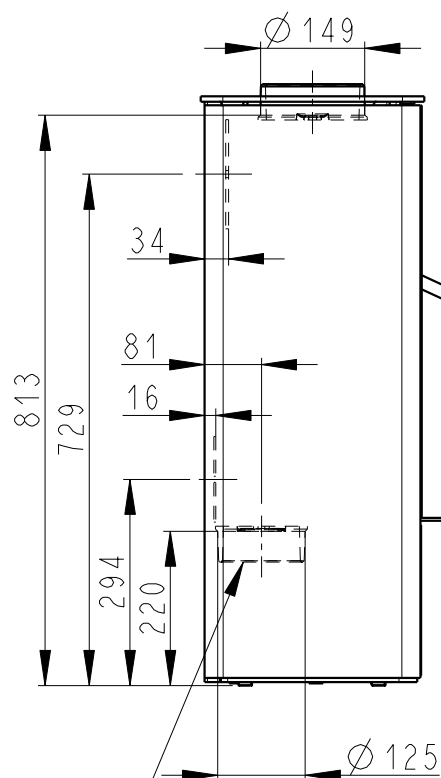

Rozmery v mm; Maße in mm

SALEM 03 PLECH-182B

141 kg

Centralni privod vzuchu  $\varnothing$  125  
Zentral luftzufuhr  $\varnothing$  125  
Central air inlet  $\varnothing$  125

Primarni a sekundarni vzduch  
Primarluft und sekundarluft  
Primary and secondary air