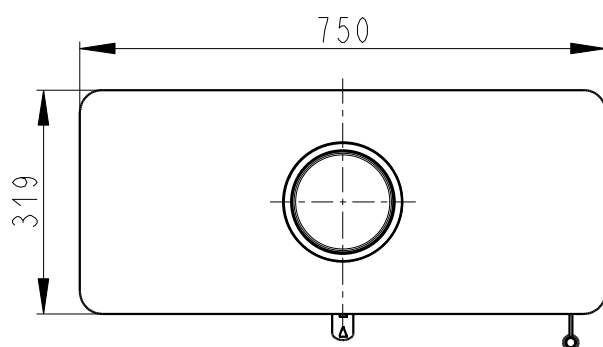

Rozmery v mm; Maße in mm

SALEM 03 PLECH-182B

141 kg

Centralni privod vzuchu  $\varnothing$  125  
Zentral luftzufuhr  $\varnothing$  125  
Central air inlet  $\varnothing$  125

Primarni a sekundarni vzduch  
Primarluft und sekundarluft  
Primary and secondary air