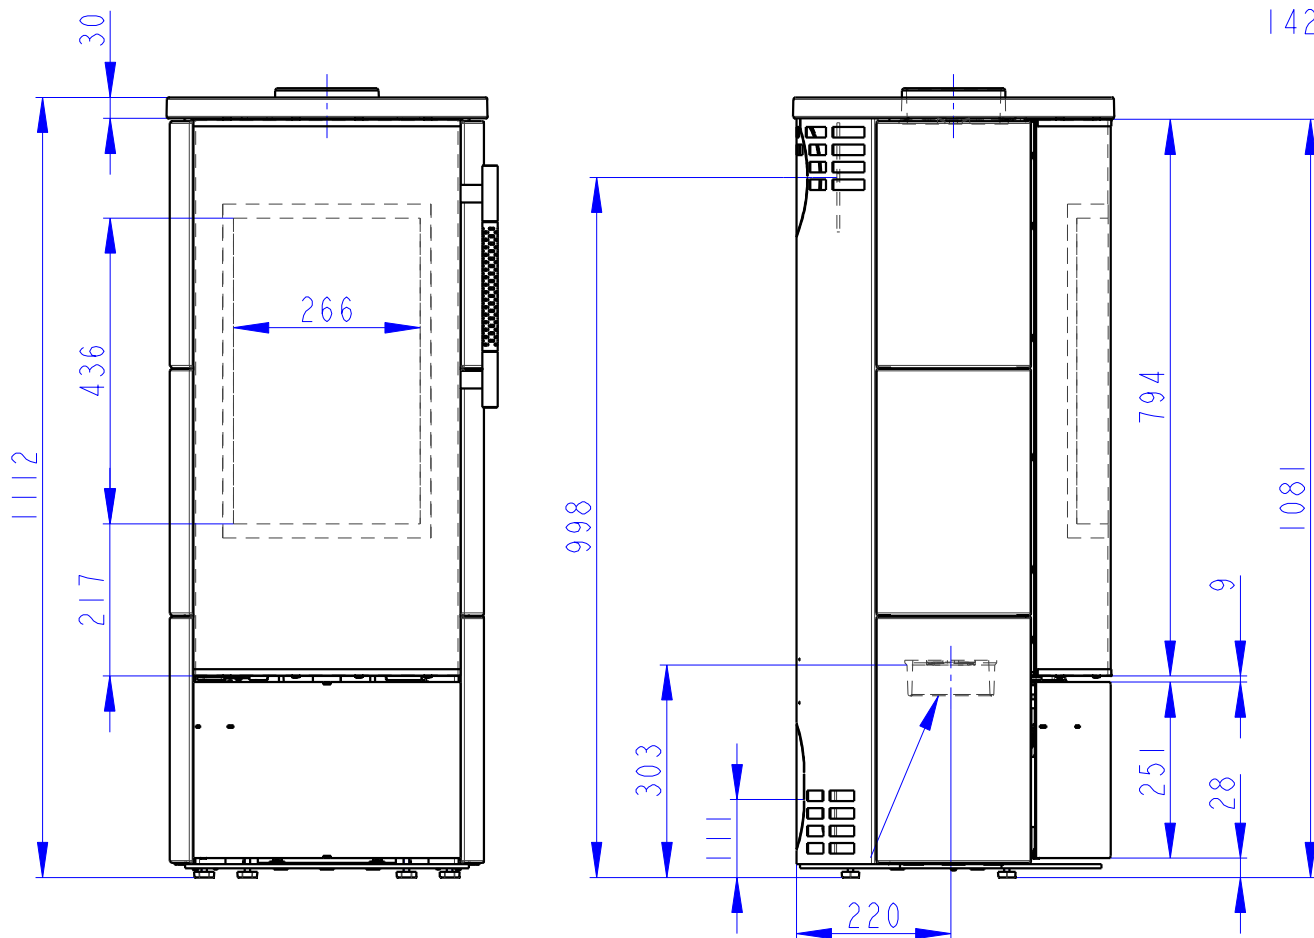

Rozmery v mm; Maße in mm

IRUN N 01,05 KERAMIKA-155F

142 kg

Centralni privod vzduchu $\varnothing 125$
Zentral luftzufuhr $\varnothing 125$
Central air inlet $\varnothing 125$

Primarni a sekundarni vzduch
Primarluft und sekundarluft
Primary and Secondary air