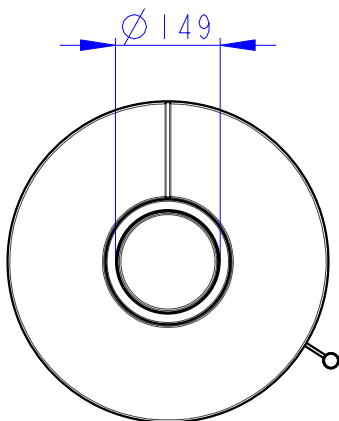

Rozmery v mm; Maße in mm

IRUN N 01,05 KERAMIKA-155F

142 kg

Centralni privod vzduchu $\varnothing 125$
Zentral luftzufuhr $\varnothing 125$
Central air inlet $\varnothing 125$

Primarni a sekundarni vzduch
Primarluft und sekundarluft
Primary and Secondary air