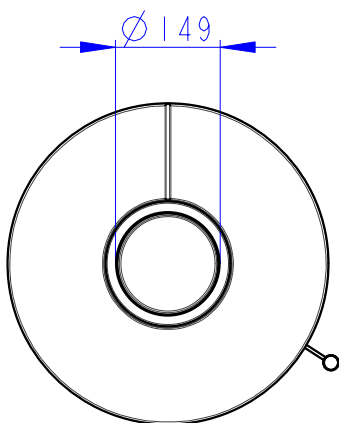

Rozmery v mm; Maße in mm

IRUN N 01,05 KERAMIKA-155F

142 kg

Centralni privod vzduchu $\varnothing 125$
Zentral luftzufuhr $\varnothing 125$
Central air inlet $\varnothing 125$

Primarni a sekundarni vzduch
Primarluft und sekundarluft
Primary and Secondary air