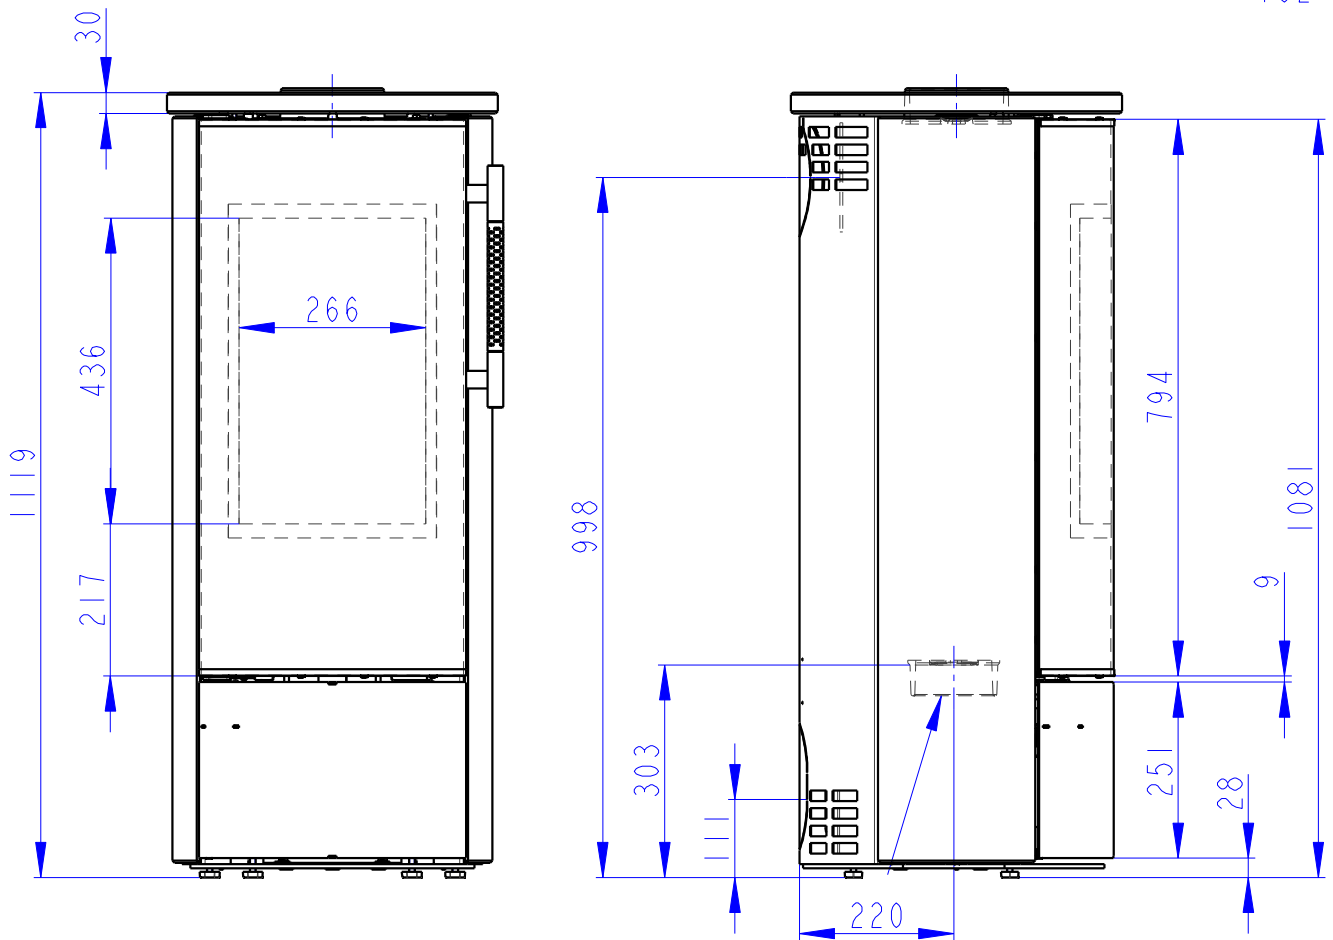

Rozmery v mm; Maße in mm

# IRUN N 02 SERPENTIN-155F

162 kg

Centralni privod vzduchu  $\varnothing 125$   
Zentral luftzufuhr  $\varnothing 125$   
Central air inlet  $\varnothing 125$

Primarni a sekundarni vzduch  
Primarluft und sekundarluft  
Primary and Secondary air