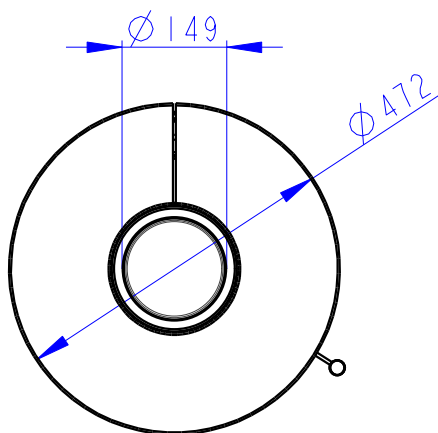

Rozmery v mm; Maße in mm

# IRUN N 02 SERPENTIN-155F

162 kg

Centralni privod vzduchu  $\varnothing 125$   
Zentral luftzufuhr  $\varnothing 125$   
Central air inlet  $\varnothing 125$

Primarni a sekundarni vzduch  
Primarluft und sekundarluft  
Primary and Secondary air