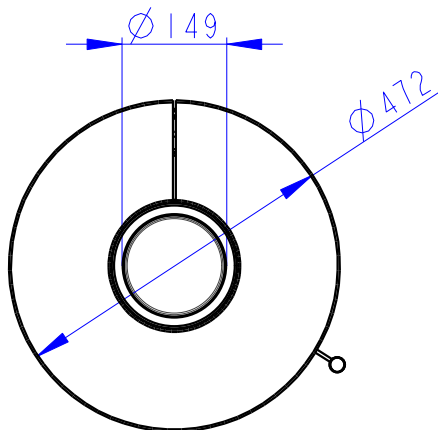

Rozmery v mm; Maße in mm

IRUN N 02 SERPENTIN-155F

162 kg

Centralni privod vzduchu $\varnothing 125$
Zentral luftzufuhr $\varnothing 125$
Central air inlet $\varnothing 125$

Primarni a sekundarni vzduch
Primarluft und sekundarluft
Primary and Secondary air