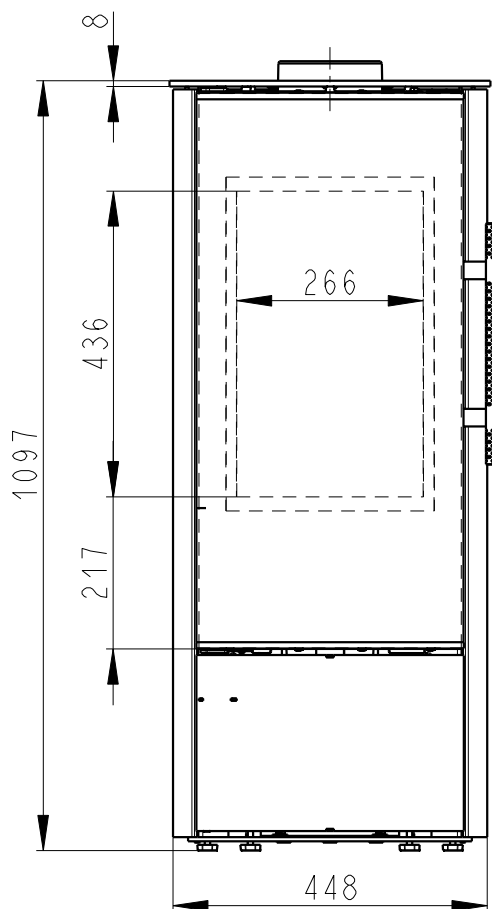

Rozmery v mm; Maße in mm

IRUN N 03 PLECH - 155F

136 kg

Centralni privod vzduchu \varnothing 125
Zentral luftzufuhr \varnothing 125
Central air inlet \varnothing 125

Primarni a sekundarni vzduch
Primarluft und sekundarluft
Primary and Secondary air