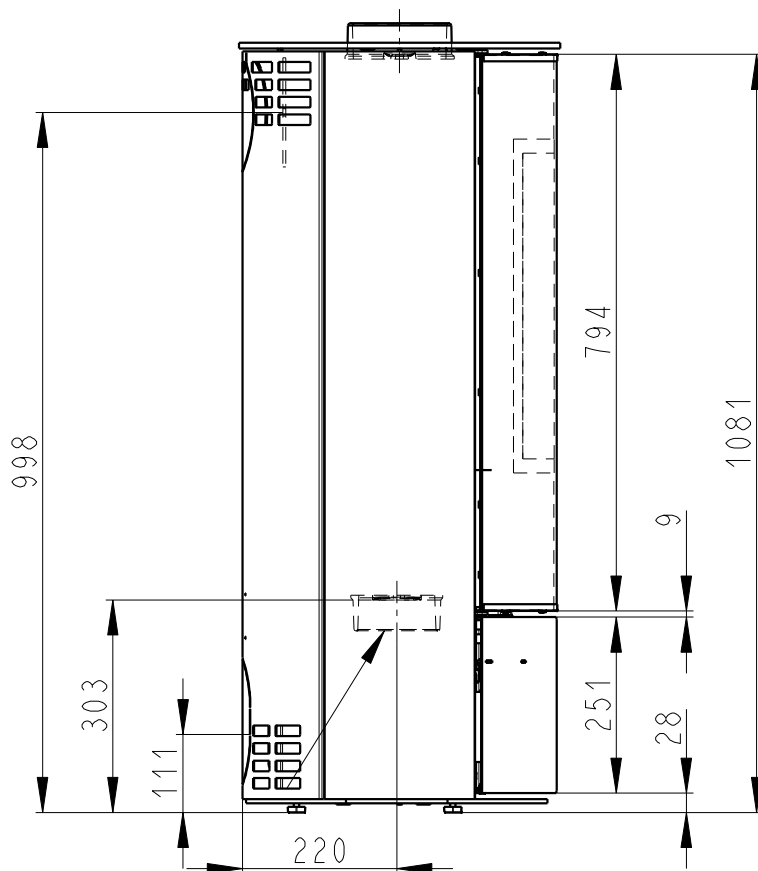

Rozmery v mm; Maße in mm

IRUN N 03 PLECH - 155F

136 kg

Centralni privod vzduchu \varnothing 125
Zentral luftzufuhr \varnothing 125
Central air inlet \varnothing 125

Primarni a sekundarni vzduch
Primarluft und sekundarluft
Primary and Secondary air