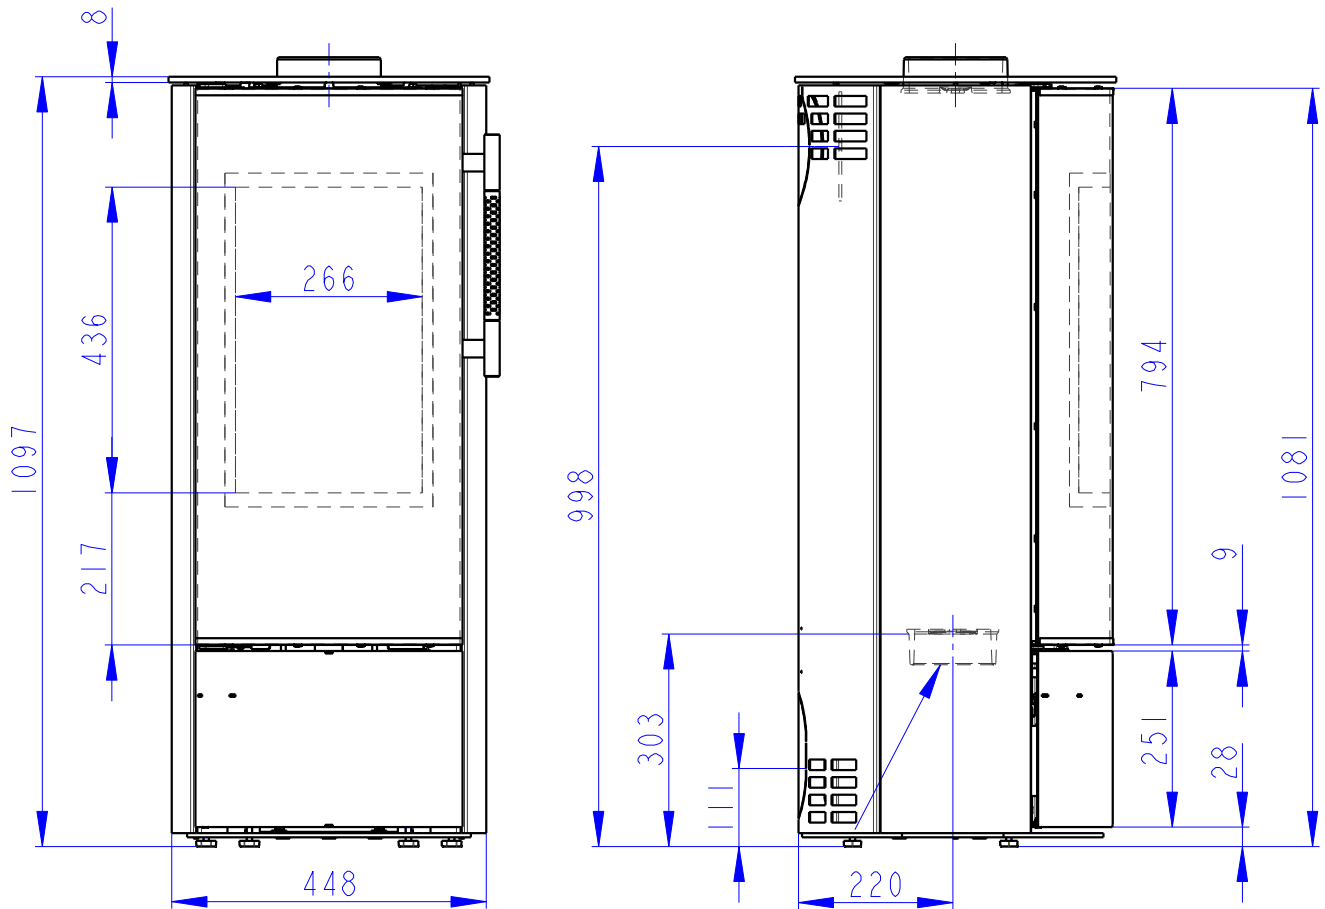

Rozmery v mm; Maße in mm

IRUN N 03 PLECH-155F

132 kg

Centralni privod vzduchu  $\varnothing$  125  
Zentral luftzufuhr  $\varnothing$  125  
Central air inlet  $\varnothing$  125

Primarni a sekundarni vzduch  
Primarluft und sekundarluft  
Primary and Secondary air