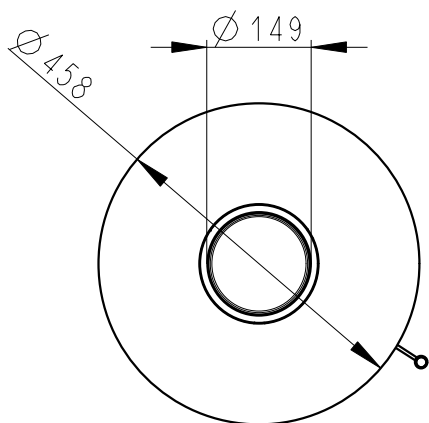

Rozmery v mm; Maße in mm

IRUN N 03 PLECH - 155F

136 kg

Centralni privod vzduchu \varnothing 125
Zentral luftzufuhr \varnothing 125
Central air inlet \varnothing 125

Primarni a sekundarni vzduch
Primarluft und sekundarluft
Primary and Secondary air