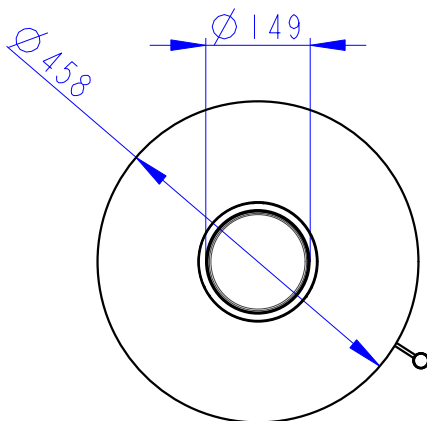

Rozmery v mm; Maße in mm

IRUN N 03 PLECH-155F

132 kg

Centralni privod vzduchu  $\varnothing$  125  
Zentral luftzufuhr  $\varnothing$  125  
Central air inlet  $\varnothing$  125

Primarni a sekundarni vzduch  
Primarluft und sekundarluft  
Primary and Secondary air