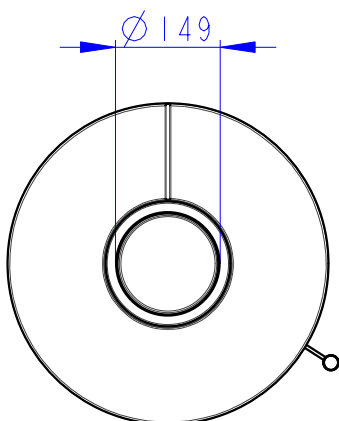

Rozmery v mm; Maße in mm

# IRUN N 01,05 KERAMIKA-155F

142 kg

Centralni privod vzduchu  $\varnothing 125$   
Zentral luftzufuhr  $\varnothing 125$   
Central air inlet  $\varnothing 125$

Primarni a sekundarni vzduch  
Primarluft und sekundarluft  
Primary and Secondary air