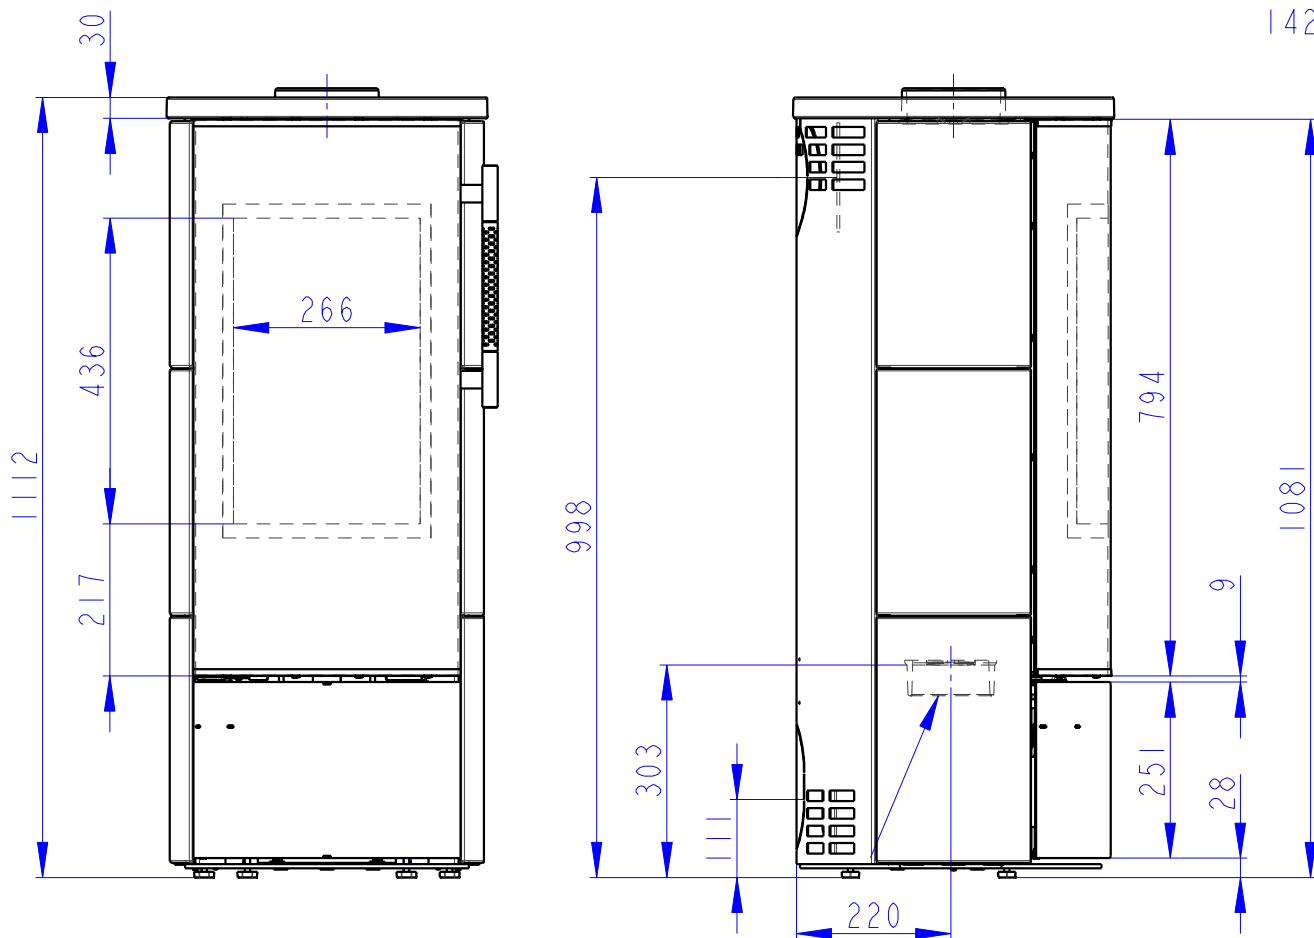

Rozmery v mm; Maße in mm

# IRUN N 01,05 KERAMIKA-155F

142 kg

Centralni privod vzduchu  $\varnothing 125$   
Zentral luftzufuhr  $\varnothing 125$   
Central air inlet  $\varnothing 125$

Primarni a sekundarni vzduch  
Primarluft und sekundarluft  
Primary and Secondary air