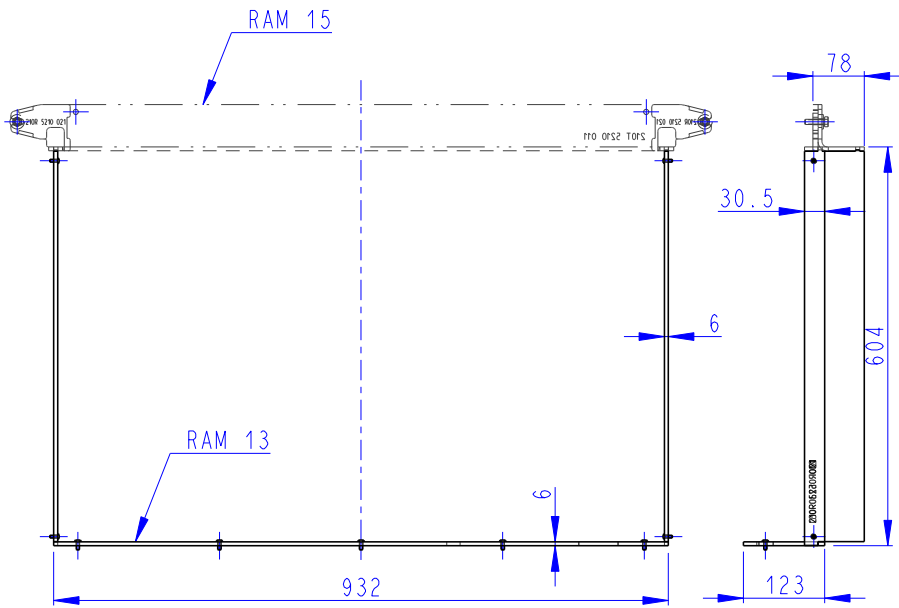

Rozmery v mm
Maße in mm
Dimensions in mm

12LJ RAM13 - 210T

12 kg

Z.A. 5230 051