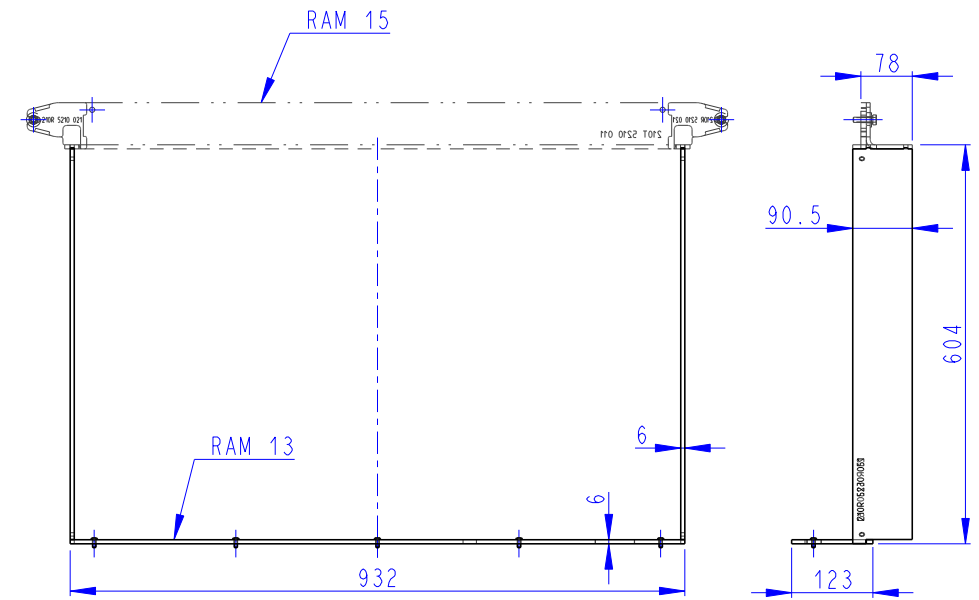

Rozmery v mm
Maße in mm
Dimensions in mm

12LJ RAM13 - 210T

12 kg

Z.A. 5230 051