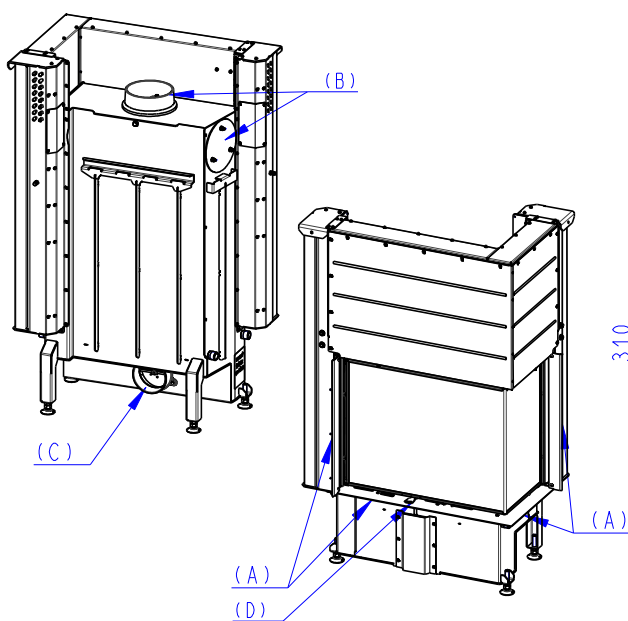

Rozměry v mm
Maße in mm
Dimensions in mm

IMPRESSION R 2g L 71.60.34.21

221kg

IMPRESSION R 2g L 71.60.34.21 + IR2LG TOP01

293kg

IMPRESSION R 2g L 71.60.34.21 + IR2LG TOP02

283kg

- (A) Zastavbovy rozmer / Baumaße / In-built dimension
 (B) Litinový odvod kouře / Cast iron spigot / Der gusseiserne Rauchabgang
 (C) Centralni privod vzduchu / Central air inlet / Zentralluftzufuhr
 (D) Primarni a sekundarni vzduch / Primary and secondary air / Primärluft und Sekundärluft

Rozměry v mm
Maße in mm
Dimensions in mm

IMPRESSION L 2g L 71.60.34.21

IMPRESSION L 2g L 71.60.34.21 + IR2LG TOP01

IMPRESSION L 2g L 71.60.34.21 + IR2LG TOP02

221kg

293kg

283kg

- (A) Zastavbový rozmer / Baumaße / In-built dimension
 (B) Litinový odvod kouře / Cast iron spigot / Der gusseiserne Rauchabgang
 (C) Centrální privod vzduchu / Central air inlet / Zentralluftzufuhr
 (D) Primární a sekundární vzduch / Primary and secondary air / Primärluft und Sekundärluft