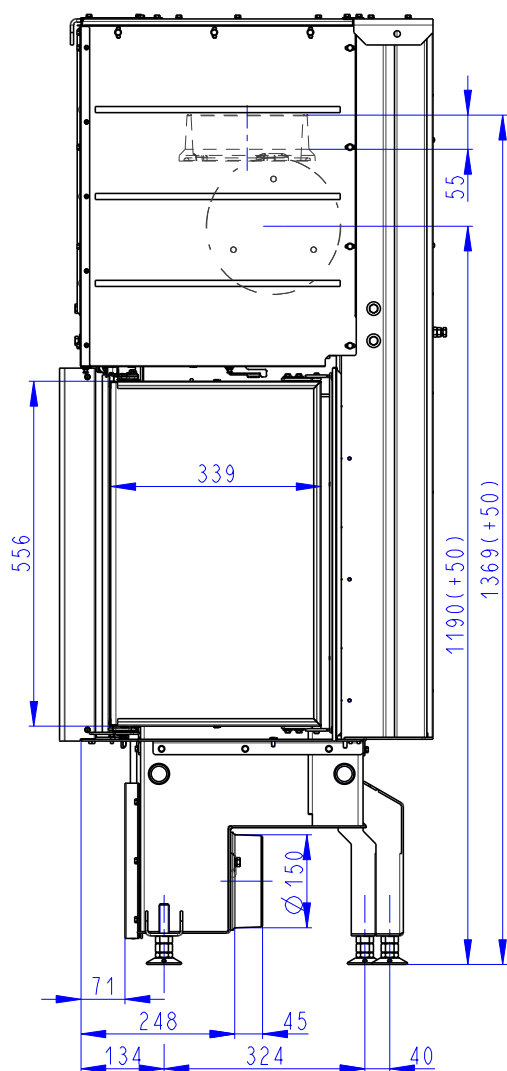

Rozměry v mm
Maße in mm
Dimensions in mm

IMPRESSION R 2g L 71.60.34.21

221kg

IMPRESSION R 2g L 71.60.34.21 + IR2LG TOP01

293kg

IMPRESSION R 2g L 71.60.34.21 + IR2LG TOP02

283kg

- (A) Zastavbovy rozmer / Baumaße / In-built dimension
 (B) Litinový odvod kouře / Cast iron spigot / Der gusseiserne Rauchabgang
 (C) Centralni privod vzduchu / Central air inlet / Zentralluftzufuhr
 (D) Primarni a sekundarni vzduch / Primary and secondary air / Primärluft und Sekundärluft

Rozměry v mm
Maße in mm
Dimensions in mm

IMPRESSION L 2g L 71.60.34.21

IMPRESSION L 2g L 71.60.34.21 + IR2LG TOP01

IMPRESSION L 2g L 71.60.34.21 + IR2LG TOP02

221kg

293kg

283kg

- (A) Zastavbový rozmer / Baumaße / In-built dimension
 (B) Litinový odvod kouře / Cast iron spigot / Der gusseiserne Rauchabgang
 (C) Centrální privod vzduchu / Central air inlet / Zentralluftzufuhr
 (D) Primární a sekundární vzduch / Primary and secondary air / Primärluft und Sekundärluft