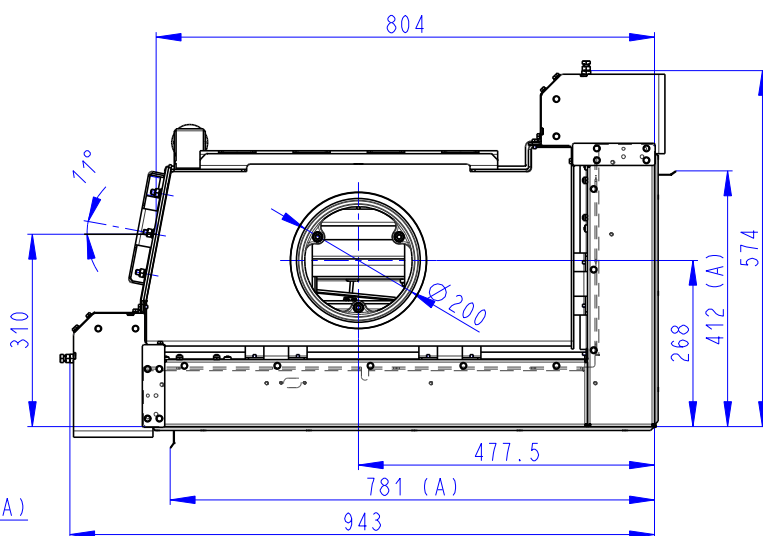

Rozměry v mm
Maße in mm
Dimensions in mm

IMPRESSION R 2g L 71.60.34.21

221kg

IMPRESSION R 2g L 71.60.34.21 + IR2LG TOP01

293kg

IMPRESSION R 2g L 71.60.34.21 + IR2LG TOP02

283kg

- (A) Zastavbovy rozmer / Baumaße / In-built dimension
 (B) Litinový odvod kouře / Cast iron spigot / Der gusseiserne Rauchabgang
 (C) Centralni privod vzduchu / Central air inlet / Zentralluftzufuhr
 (D) Primarni a sekundarni vzduch / Primary and secondary air / Primärluft und Sekundärluft

Rozměry v mm
Maße in mm
Dimensions in mm

IMPRESSION L 2g L 71.60.34.21

IMPRESSION L 2g L 71.60.34.21 + IR2LG TOP01

IMPRESSION L 2g L 71.60.34.21 + IR2LG TOP02

221kg

293kg

283kg

- (A) Zastavbový rozmer / Baumaße / In-built dimension
 (B) Litinový odvod kouře / Cast iron spigot / Der gusseiserne Rauchabgang
 (C) Centrální privod vzduchu / Central air inlet / Zentralluftzufuhr
 (D) Primární a sekundární vzduch / Primary and secondary air / Primärluft und Sekundärluft