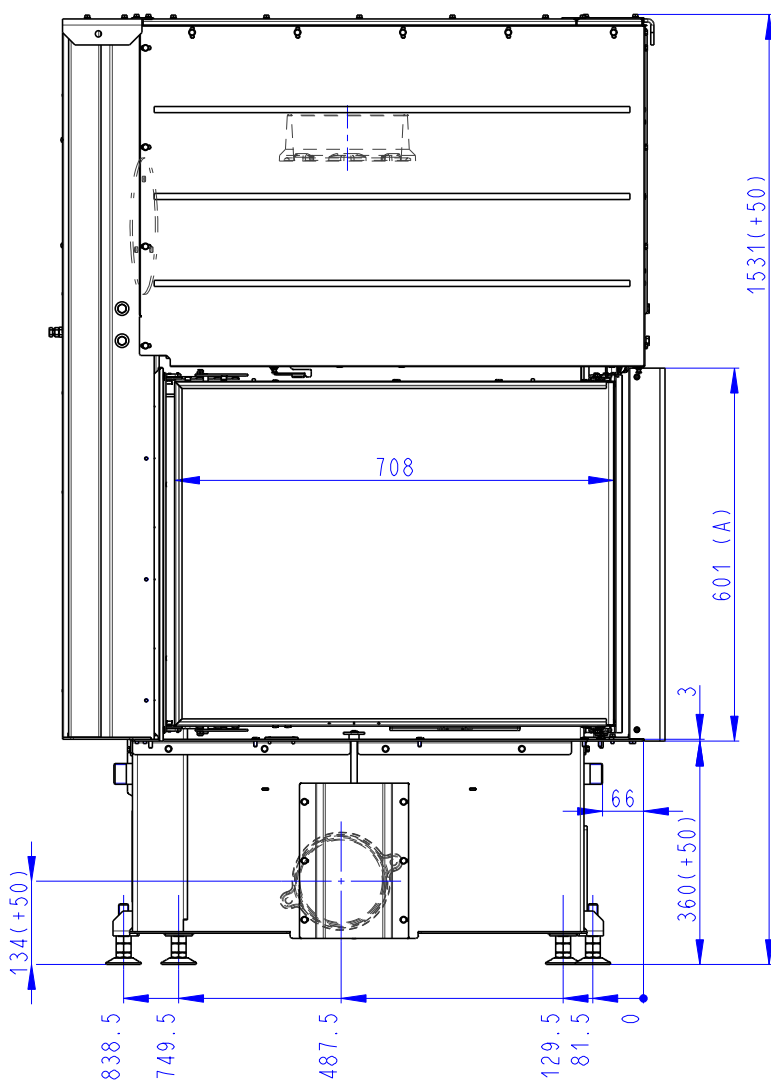

Rozměry v mm
Maße in mm
Dimensions in mm

IMPRESSION R 2g L 71.60.34.21

221kg

IMPRESSION R 2g L 71.60.34.21 + IR2LG TOP01

293kg

IMPRESSION R 2g L 71.60.34.21 + IR2LG TOP02

283kg

- (A) Zastavbovy rozmer / Baumaße / In-built dimension
 (B) Litinový odvod kouře / Cast iron spigot / Der gusseiserne Rauchabgang
 (C) Centralni privod vzduchu / Central air inlet / Zentralluftzufuhr
 (D) Primarni a sekundarni vzduch / Primary and secondary air / Primärluft und Sekundärluft

Rozměry v mm
Maße in mm
Dimensions in mm

IMPRESSION L 2g L 71.60.34.21

IMPRESSION L 2g L 71.60.34.21 + IR2LG TOP01

IMPRESSION L 2g L 71.60.34.21 + IR2LG TOP02

221kg

293kg

283kg

- (A) Zastavbový rozmer / Baumaße / In-built dimension
 (B) Litinový odvod kouře / Cast iron spigot / Der gusseiserne Rauchabgang
 (C) Centrální privod vzduchu / Central air inlet / Zentralluftzufuhr
 (D) Primární a sekundární vzduch / Primary and secondary air / Primärluft und Sekundärluft