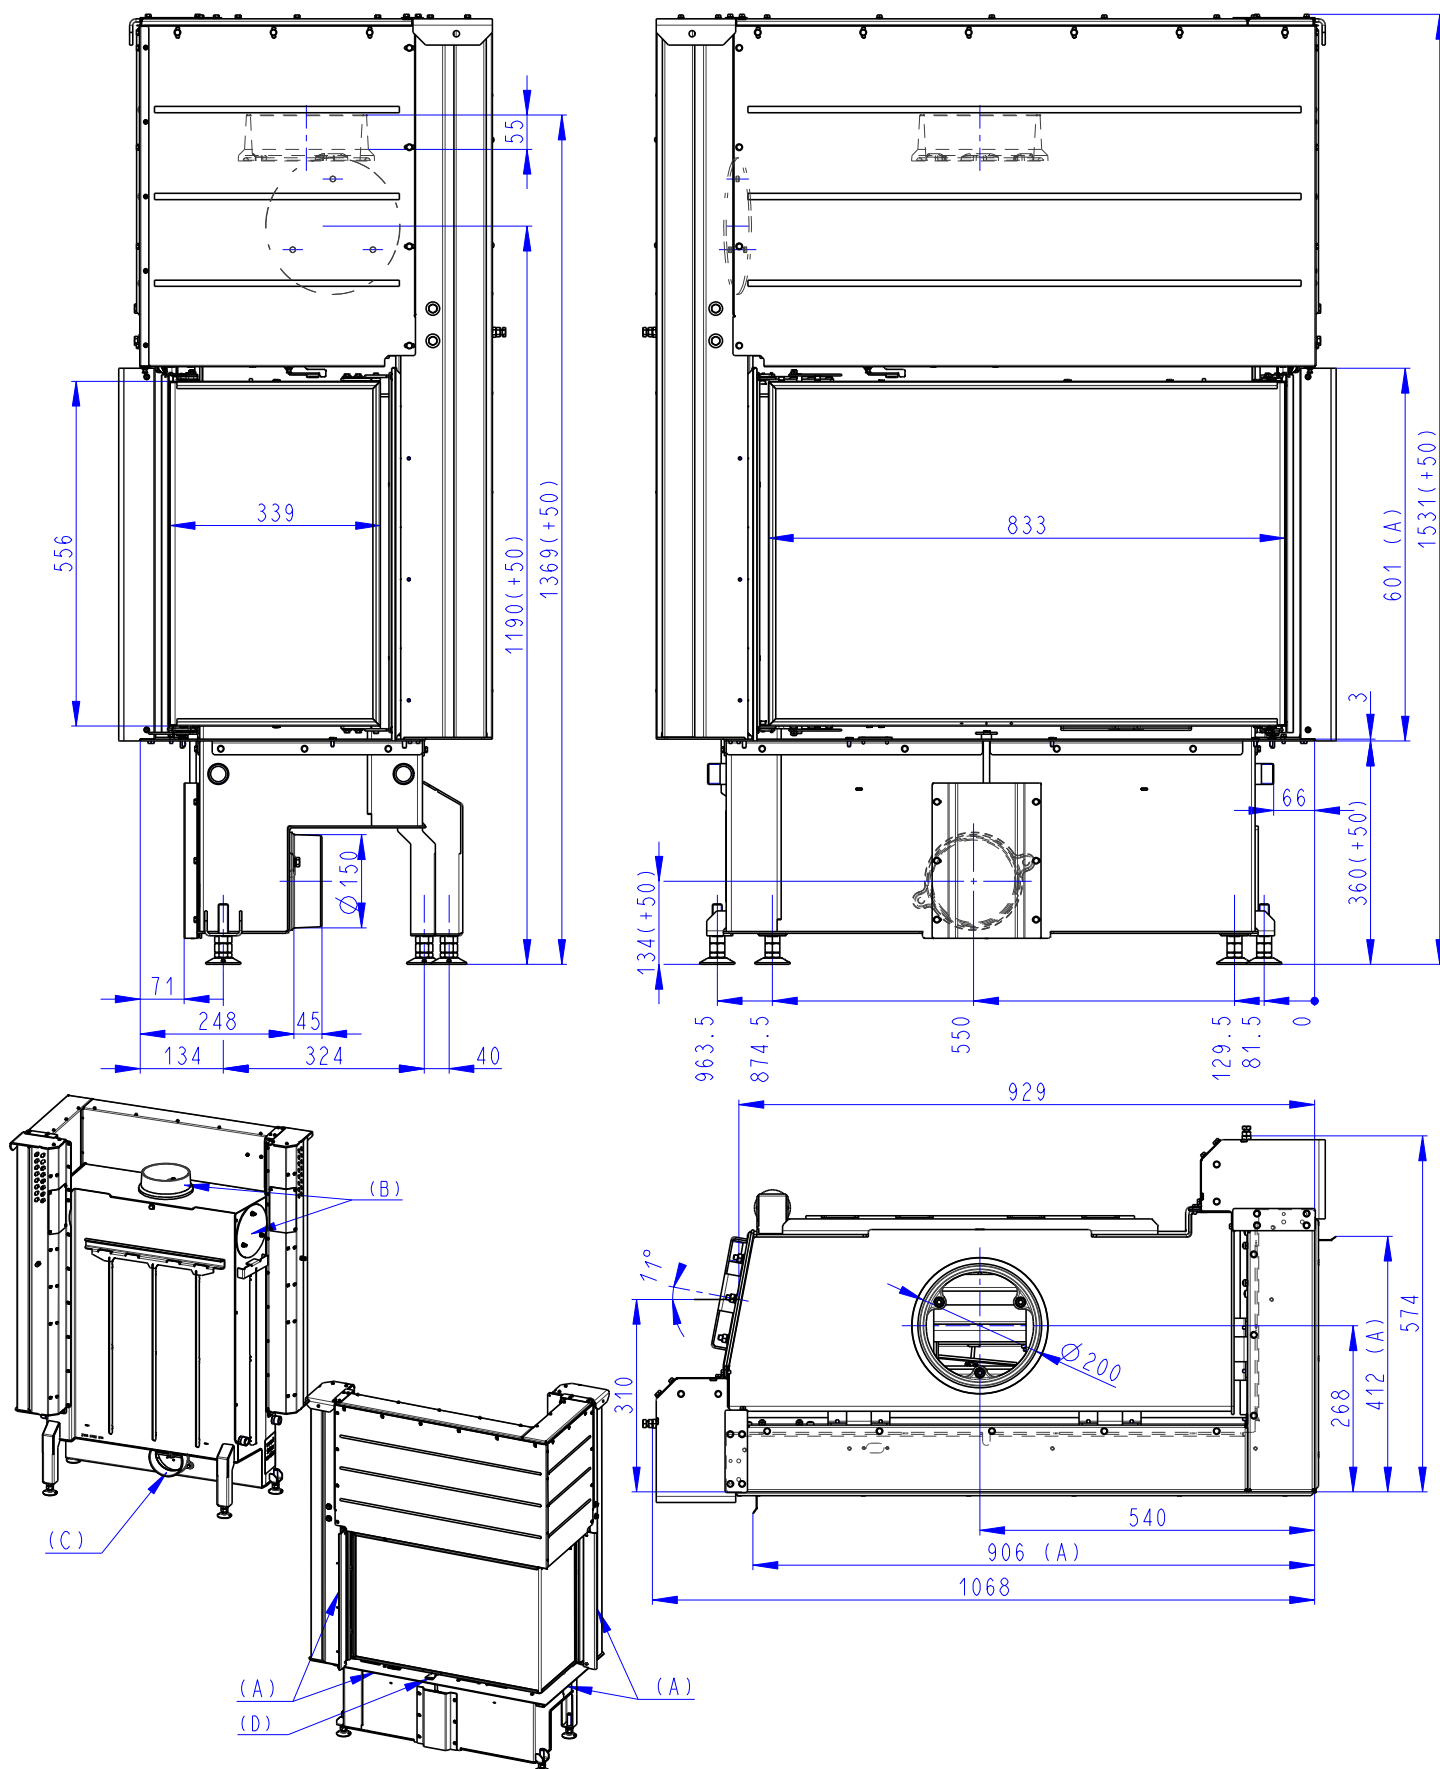

Rozměry v mm
Maße in mm
Dimensions in mm

IMPRESSION R 2g L 83.60.34.21

237kg

IMPRESSION R 2g L 83.60.34.21 + IR2LH TOP01

322kg

IMPRESSION R 2g L 83.60.34.21 + IR2LH TOP02

310kg

- (A) Zastavbovy rozmer / Baumaße / In-built dimension
 (B) Litinový odvod kouře / Cast iron spigot / Der gusseiserne Rauchabgang
 (C) Centralni privod vzduchu / Central air inlet / Zentralluftzufuhr
 (D) Primarni a sekundarni vzduch / Primary and secondary air / Primärluft und Sekundärluft