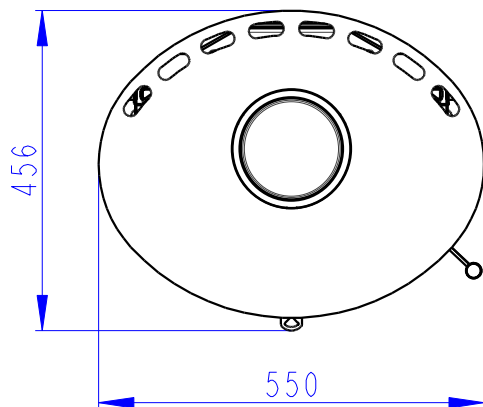

Rozmery v mm
 Maße in mm
 Dimensions in mm

LUGO N 03 BF PLECH-097S

Ø 149 150 kg

Centralni privod vzduchu Ø 125
 Zentral lufzufuhr Ø 125
 Central air inlet Ø 125

Primarni a sekundarni vzduch
 Primarluft und sekundarluft
 Primary and secondary air