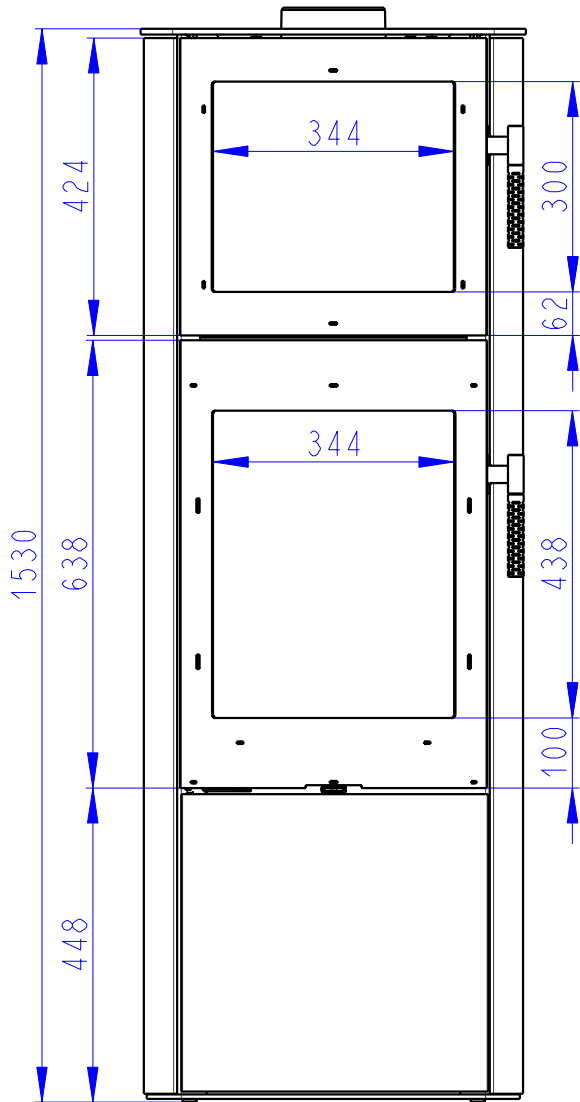

Rozmery v mm
 Maße in mm
 Dimensions in mm

LUGO N 03 BF PLECH-097S

Ø 149 150 kg

Centralni privod vzduchu Ø 125
 Zentral lufzufuhr Ø 125
 Central air inlet Ø 125

Primarni a sekundarni vzduch
 Primarluft und sekundarluft
 Primary and secondary air