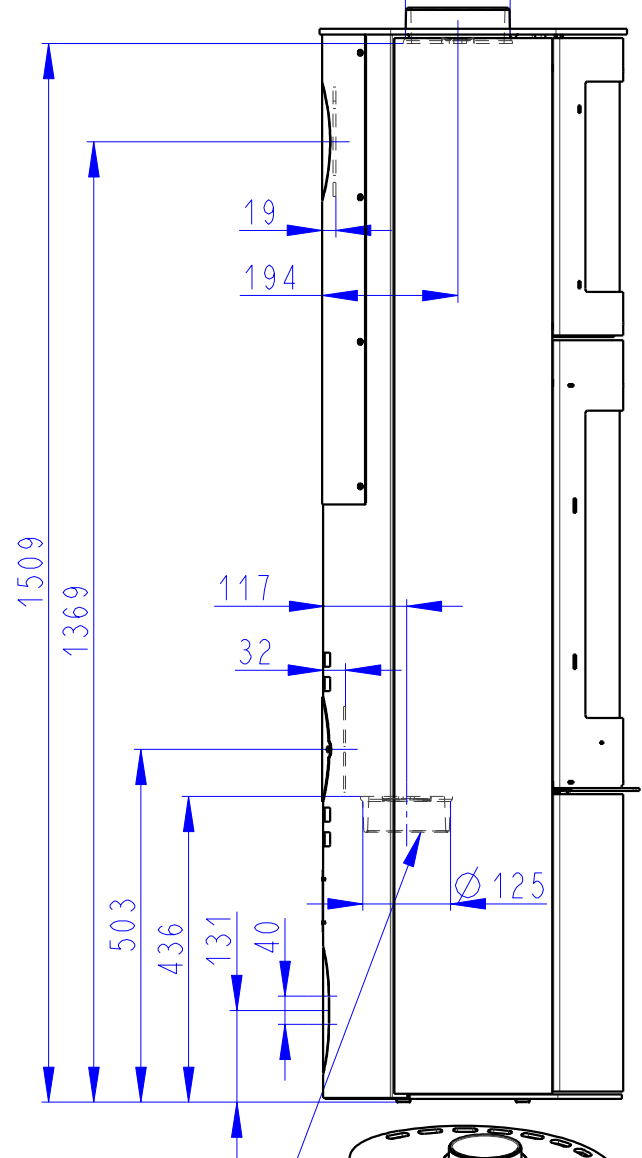

Rozmery v mm
 Maße in mm
 Dimensions in mm

LUGO N 03 BF PLECH-097S

Ø 149 150 kg

Centralni privod vzduchu Ø 125
 Zentral lufzufuhr Ø 125
 Central air inlet Ø 125

Primarni a sekundarni vzduch
 Primarluft und sekundarluft
 Primary and secondary air