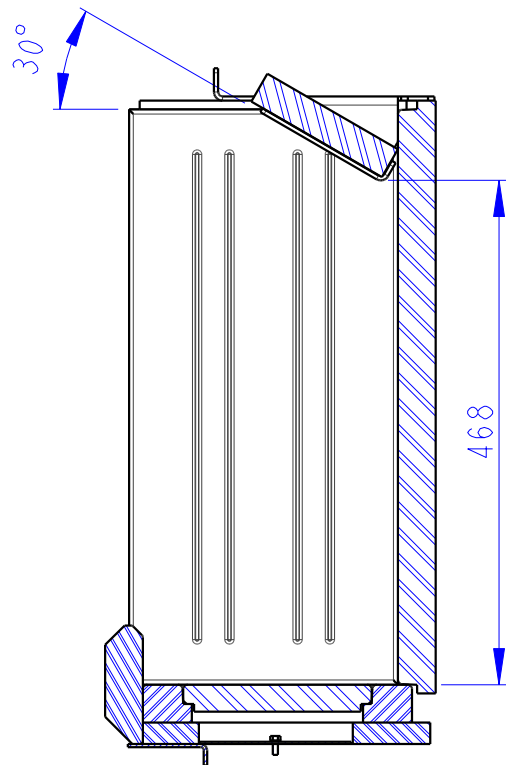

Rozmery v mm
Maße in mm
Dimensions in mm

12LG TOP01(02) - 210R

TOP01 - 77,4 kg
TOP02 - 66 kg

B - B

B

A - A