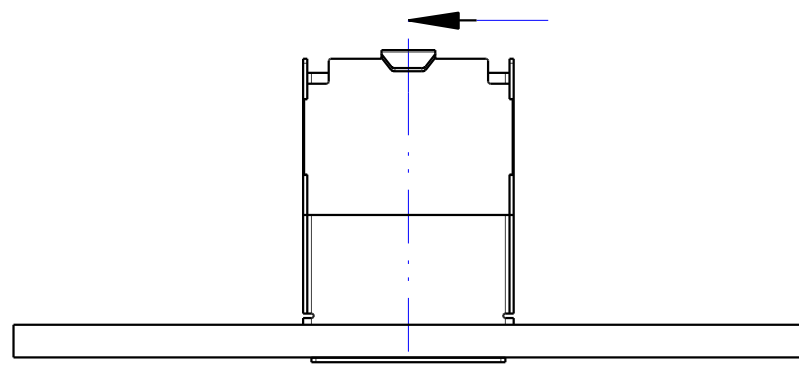

Rozmery v mm
Maße in mm
Dimensions in mm

12LG TOP01(02) - 210R

TOP01 - 77,4 kg
TOP02 - 66 kg

B - B

B

A - A