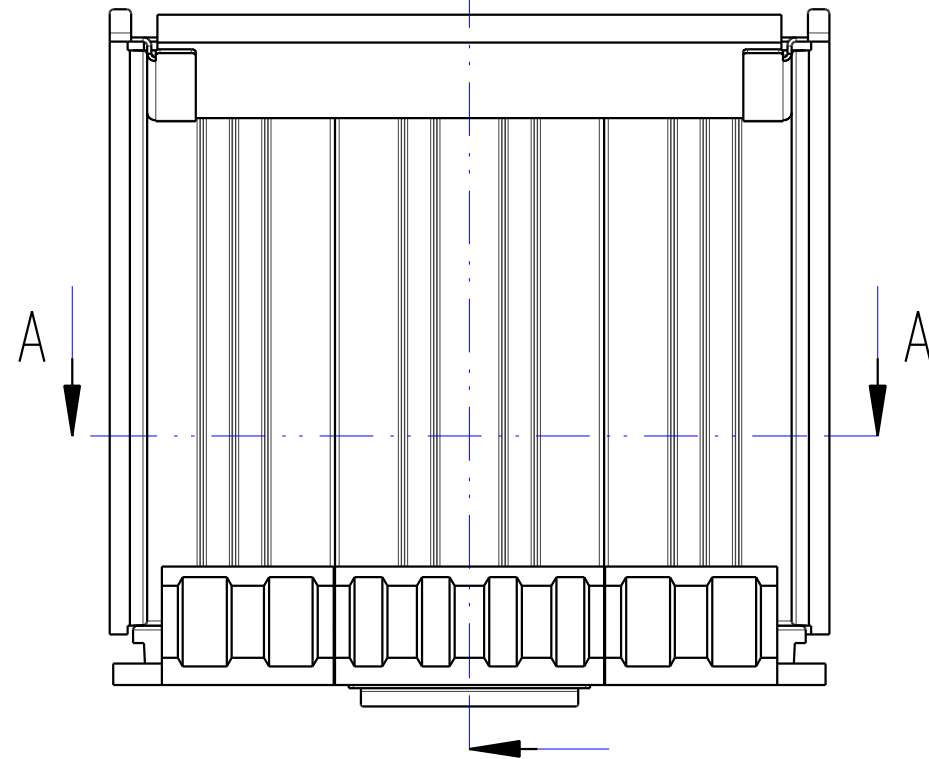

Rozmery v mm
Maße in mm
Dimensions in mm

12LG TOP01(02) - 210R

TOP01 - 77,4 kg
TOP02 - 66 kg

B - B

B

A - A