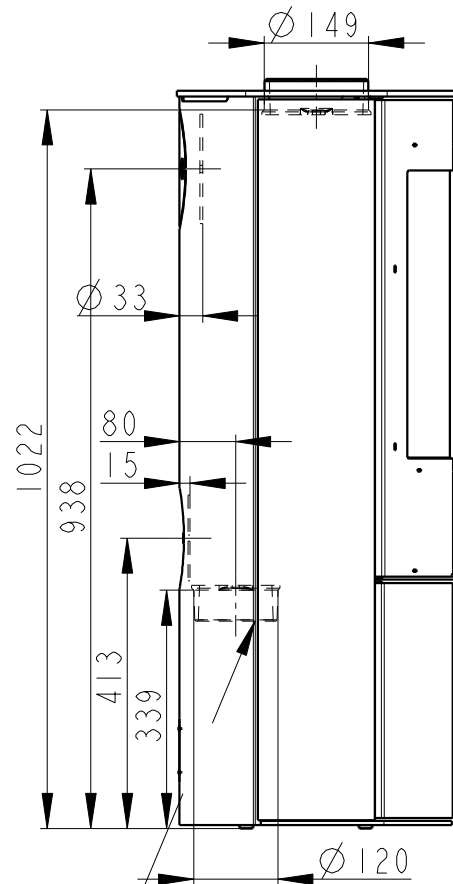

Rozmery v mm; Maße in mm

OVALIS 03 PLECH-183A

134 kg

Centralni privod vzuchu $\varnothing 120$
Zentral luftzufuhr $\varnothing 120$
Central air inlet $\varnothing 120$

Primarni a sekundarni vzduch
Primarluft und sekundarluft
Primary and secondary air