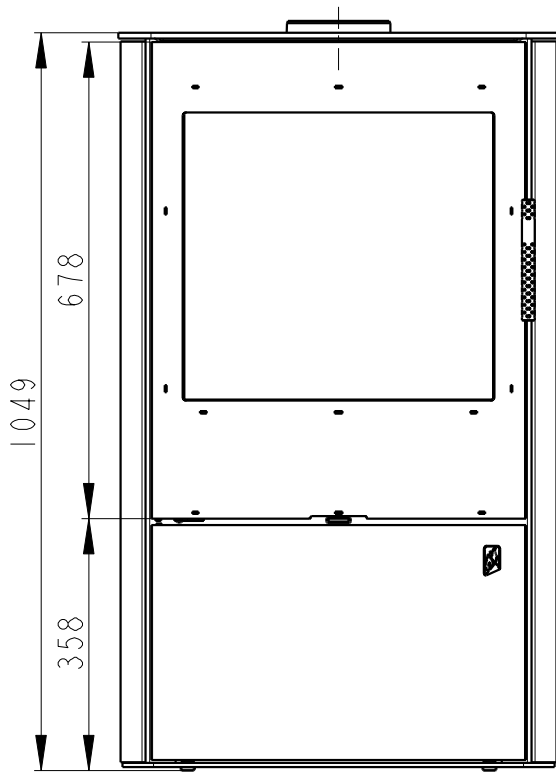

Rozmery v mm; Maße in mm

OVALIS 03 PLECH-183A

134 kg

Centralni privod vzuchu $\varnothing 120$
Zentral luftzufuhr $\varnothing 120$
Central air inlet $\varnothing 120$

Primarni a sekundarni vzduch
Primarluft und sekundarluft
Primary and secondary air