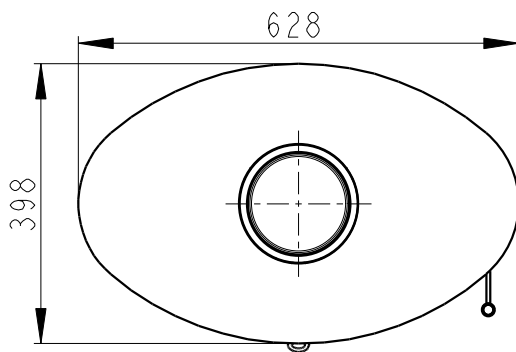

Rozmery v mm; Maße in mm

OVALIS 03 PLECH-183A

134 kg

Centralni privod vzuchu $\varnothing 120$
Zentral luftzufuhr $\varnothing 120$
Central air inlet $\varnothing 120$

Primarni a sekundarni vzduch
Primarluft und sekundarluft
Primary and secondary air