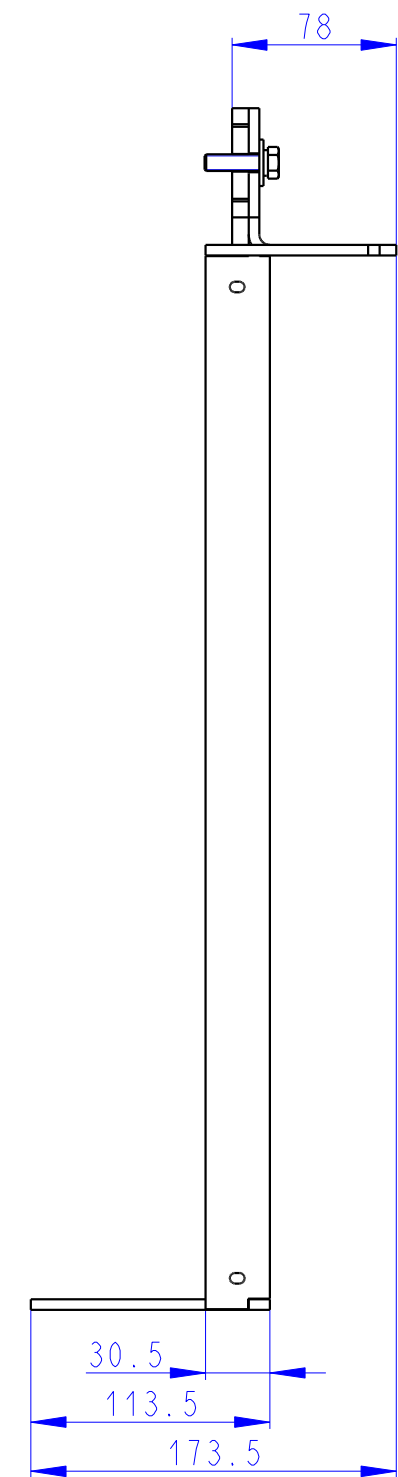

Rozmery v mm  
Maße in mm  
Dimensions in mm

H3LE RAM15  
4,5kg

Rozmery v mm  
Maße in mm  
Dimensions in mm

H3LE RAM15  
+H3LE RAM11  
7kg

Rozmery v mm  
Maße in mm  
Dimensions in mm

H3LE RAM15  
+H3LE RAM12  
8kg

Rozměry v mm  
Maße in mm  
Dimensions in mm

H3LE RAM15  
+H3LE RAM13  
8,5kg

Rozmery v mm  
Maße in mm  
Dimensions in mm

H3LE RAM15  
+H3LE RAM14  
12,5kg