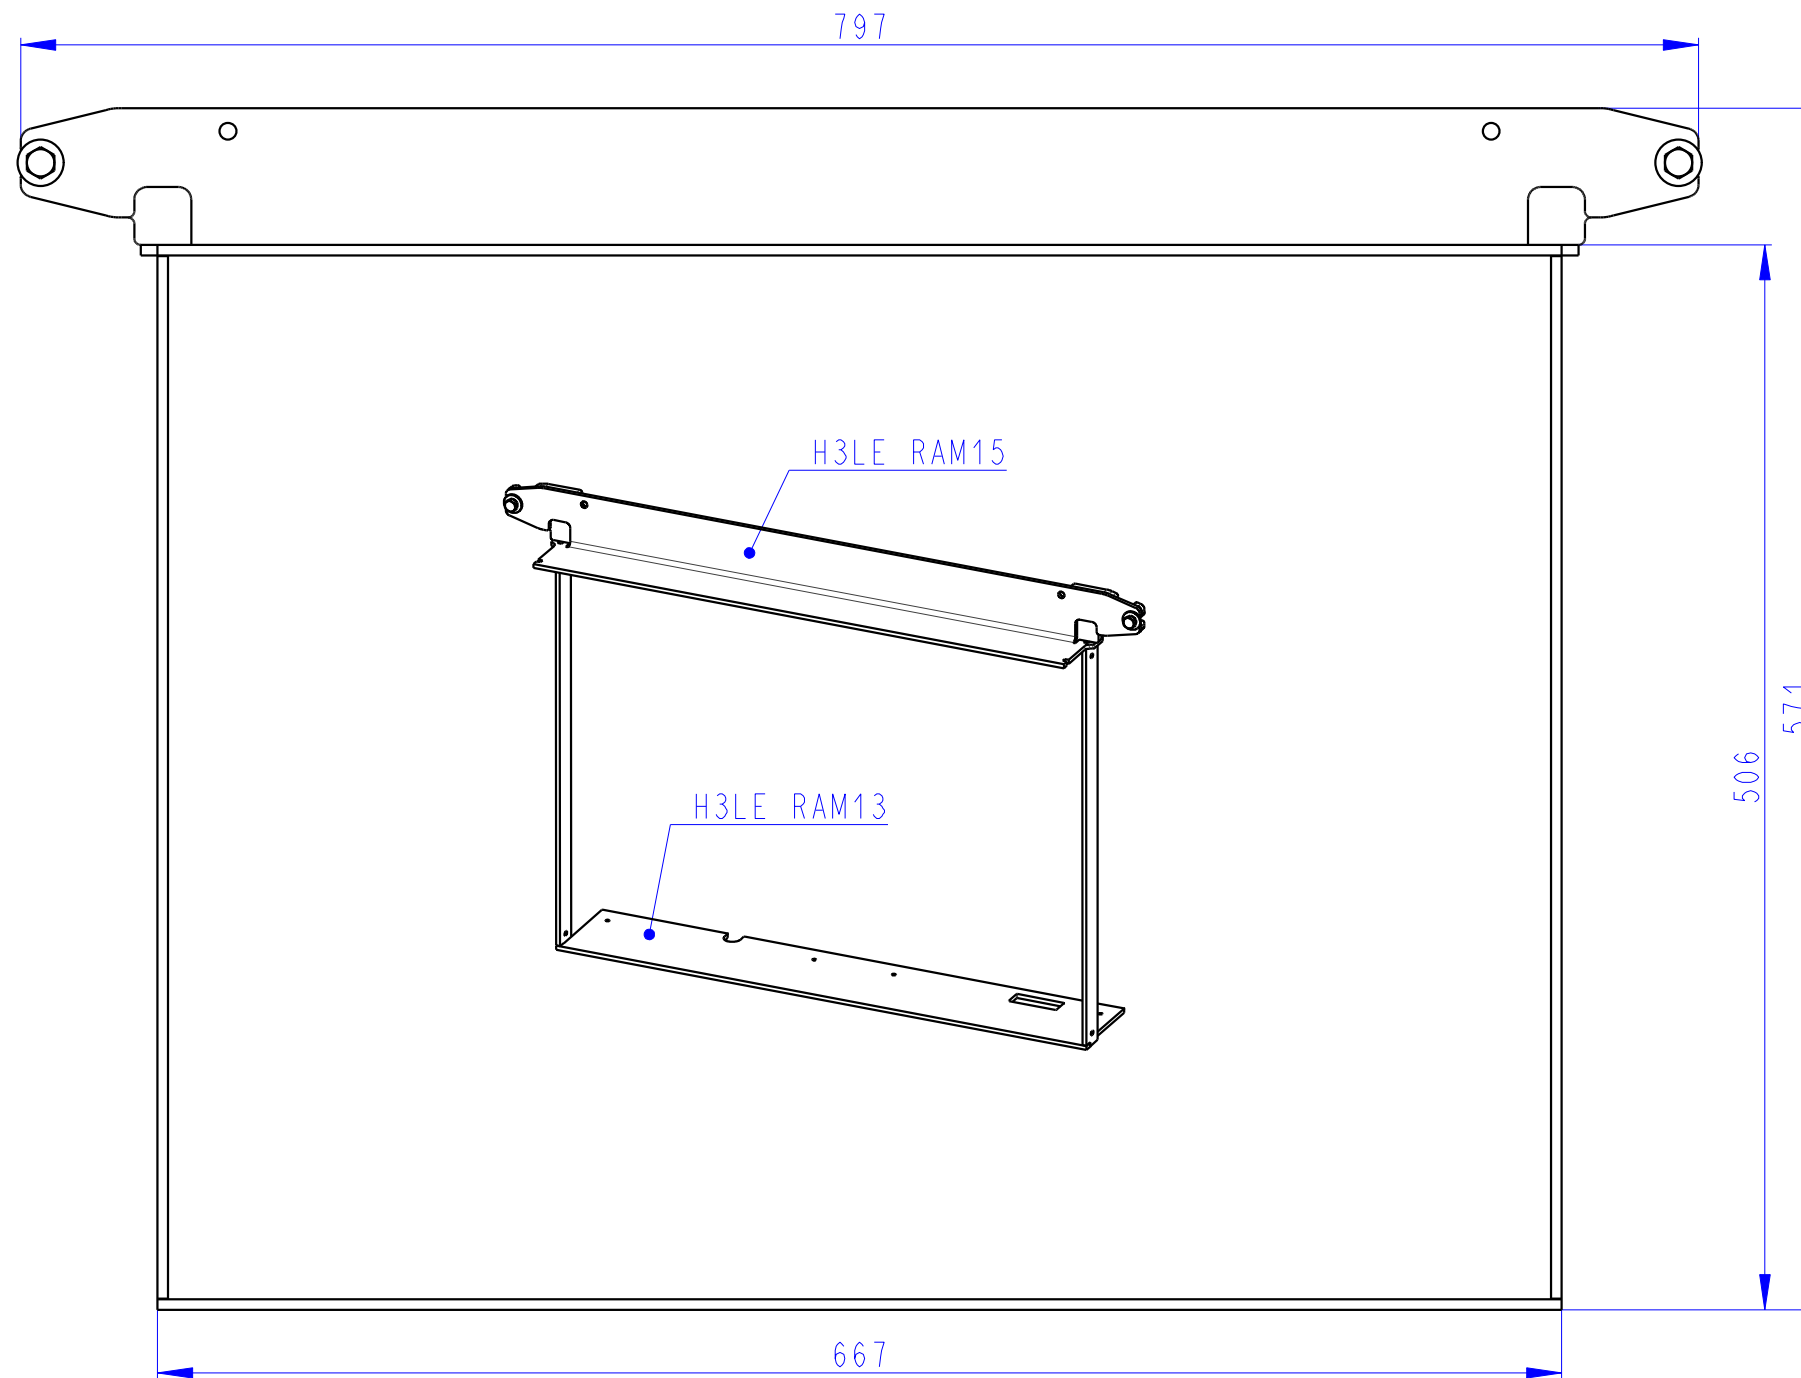

Rozmery v mm  
Maße in mm  
Dimensions in mm

H3LE RAM15  
4,5kg

Rozmery v mm  
Maße in mm  
Dimensions in mm

H3LE RAM15  
+H3LE RAM11  
7kg

Rozmery v mm  
Maße in mm  
Dimensions in mm

H3LE RAM15  
+H3LE RAM12  
8kg

Rozměry v mm  
Maße in mm  
Dimensions in mm

H3LE RAM15  
+H3LE RAM13  
8,5kg

Rozmery v mm  
Maße in mm  
Dimensions in mm

H3LE RAM15  
+H3LE RAM14  
12,5kg