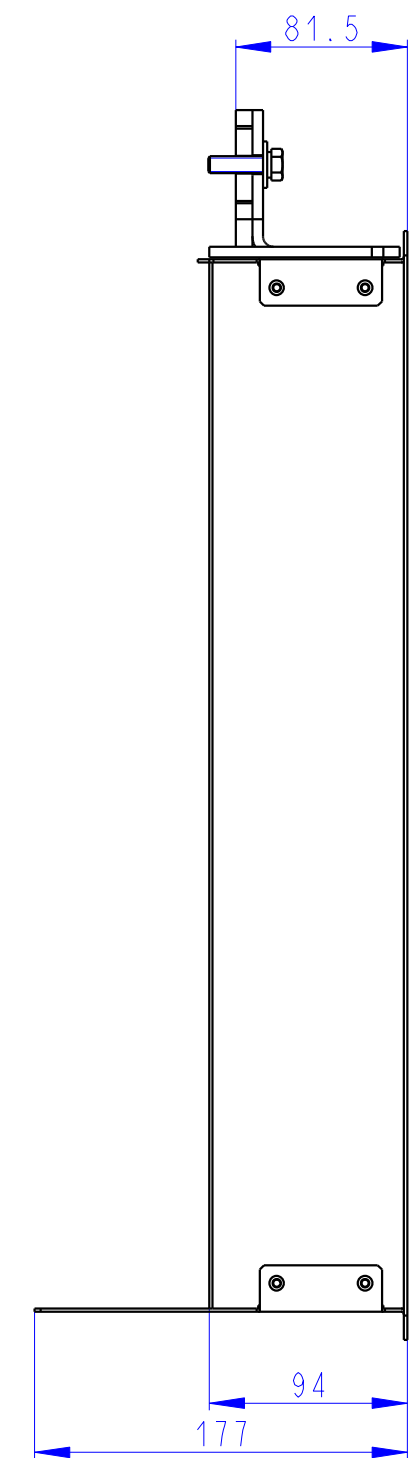

Rozmery v mm  
Maße in mm  
Dimensions in mm

H3LE RAM15  
4,5kg

Rozmery v mm  
Maße in mm  
Dimensions in mm

H3LE RAM15  
+H3LE RAM11  
7kg

Rozmery v mm  
Maße in mm  
Dimensions in mm

H3LE RAM15  
+H3LE RAM12  
8kg

Rozměry v mm  
Maße in mm  
Dimensions in mm

H3LE RAM15  
+H3LE RAM13  
8,5kg

Rozmery v mm  
Maße in mm  
Dimensions in mm

H3LE RAM15  
+H3LE RAM14  
12,5kg