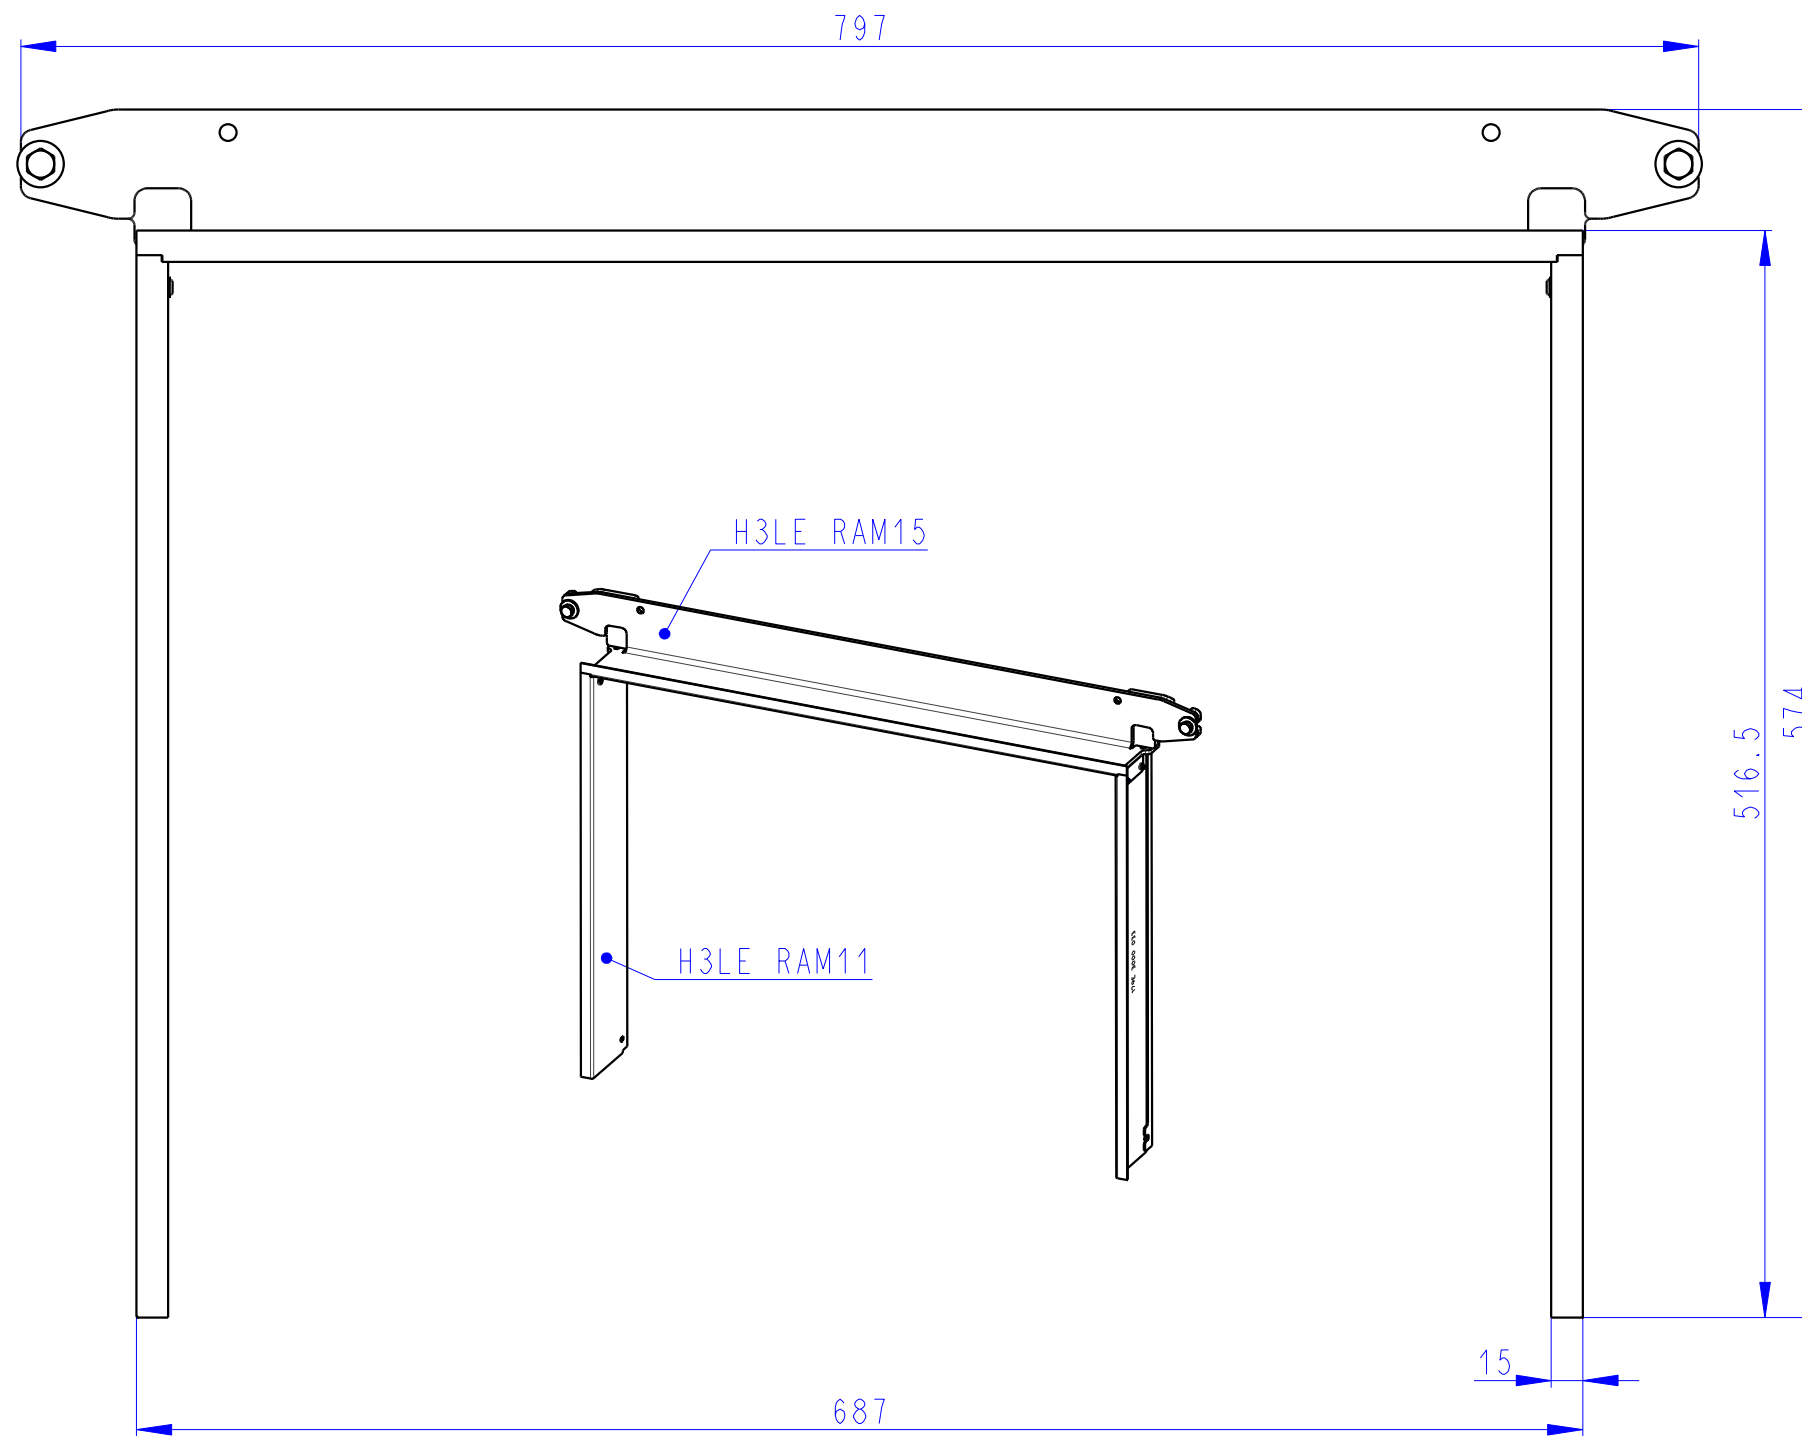

Rozmery v mm  
Maße in mm  
Dimensions in mm

H3LE RAM15  
4,5kg

Rozmery v mm  
Maße in mm  
Dimensions in mm

H3LE RAM15  
+H3LE RAM11  
7kg

Rozmery v mm  
Maße in mm  
Dimensions in mm

H3LE RAM15  
+H3LE RAM12  
8kg

Rozměry v mm  
Maße in mm  
Dimensions in mm

H3LE RAM15  
+H3LE RAM13  
8,5kg

Rozmery v mm  
Maße in mm  
Dimensions in mm

H3LE RAM15  
+H3LE RAM14  
12,5kg