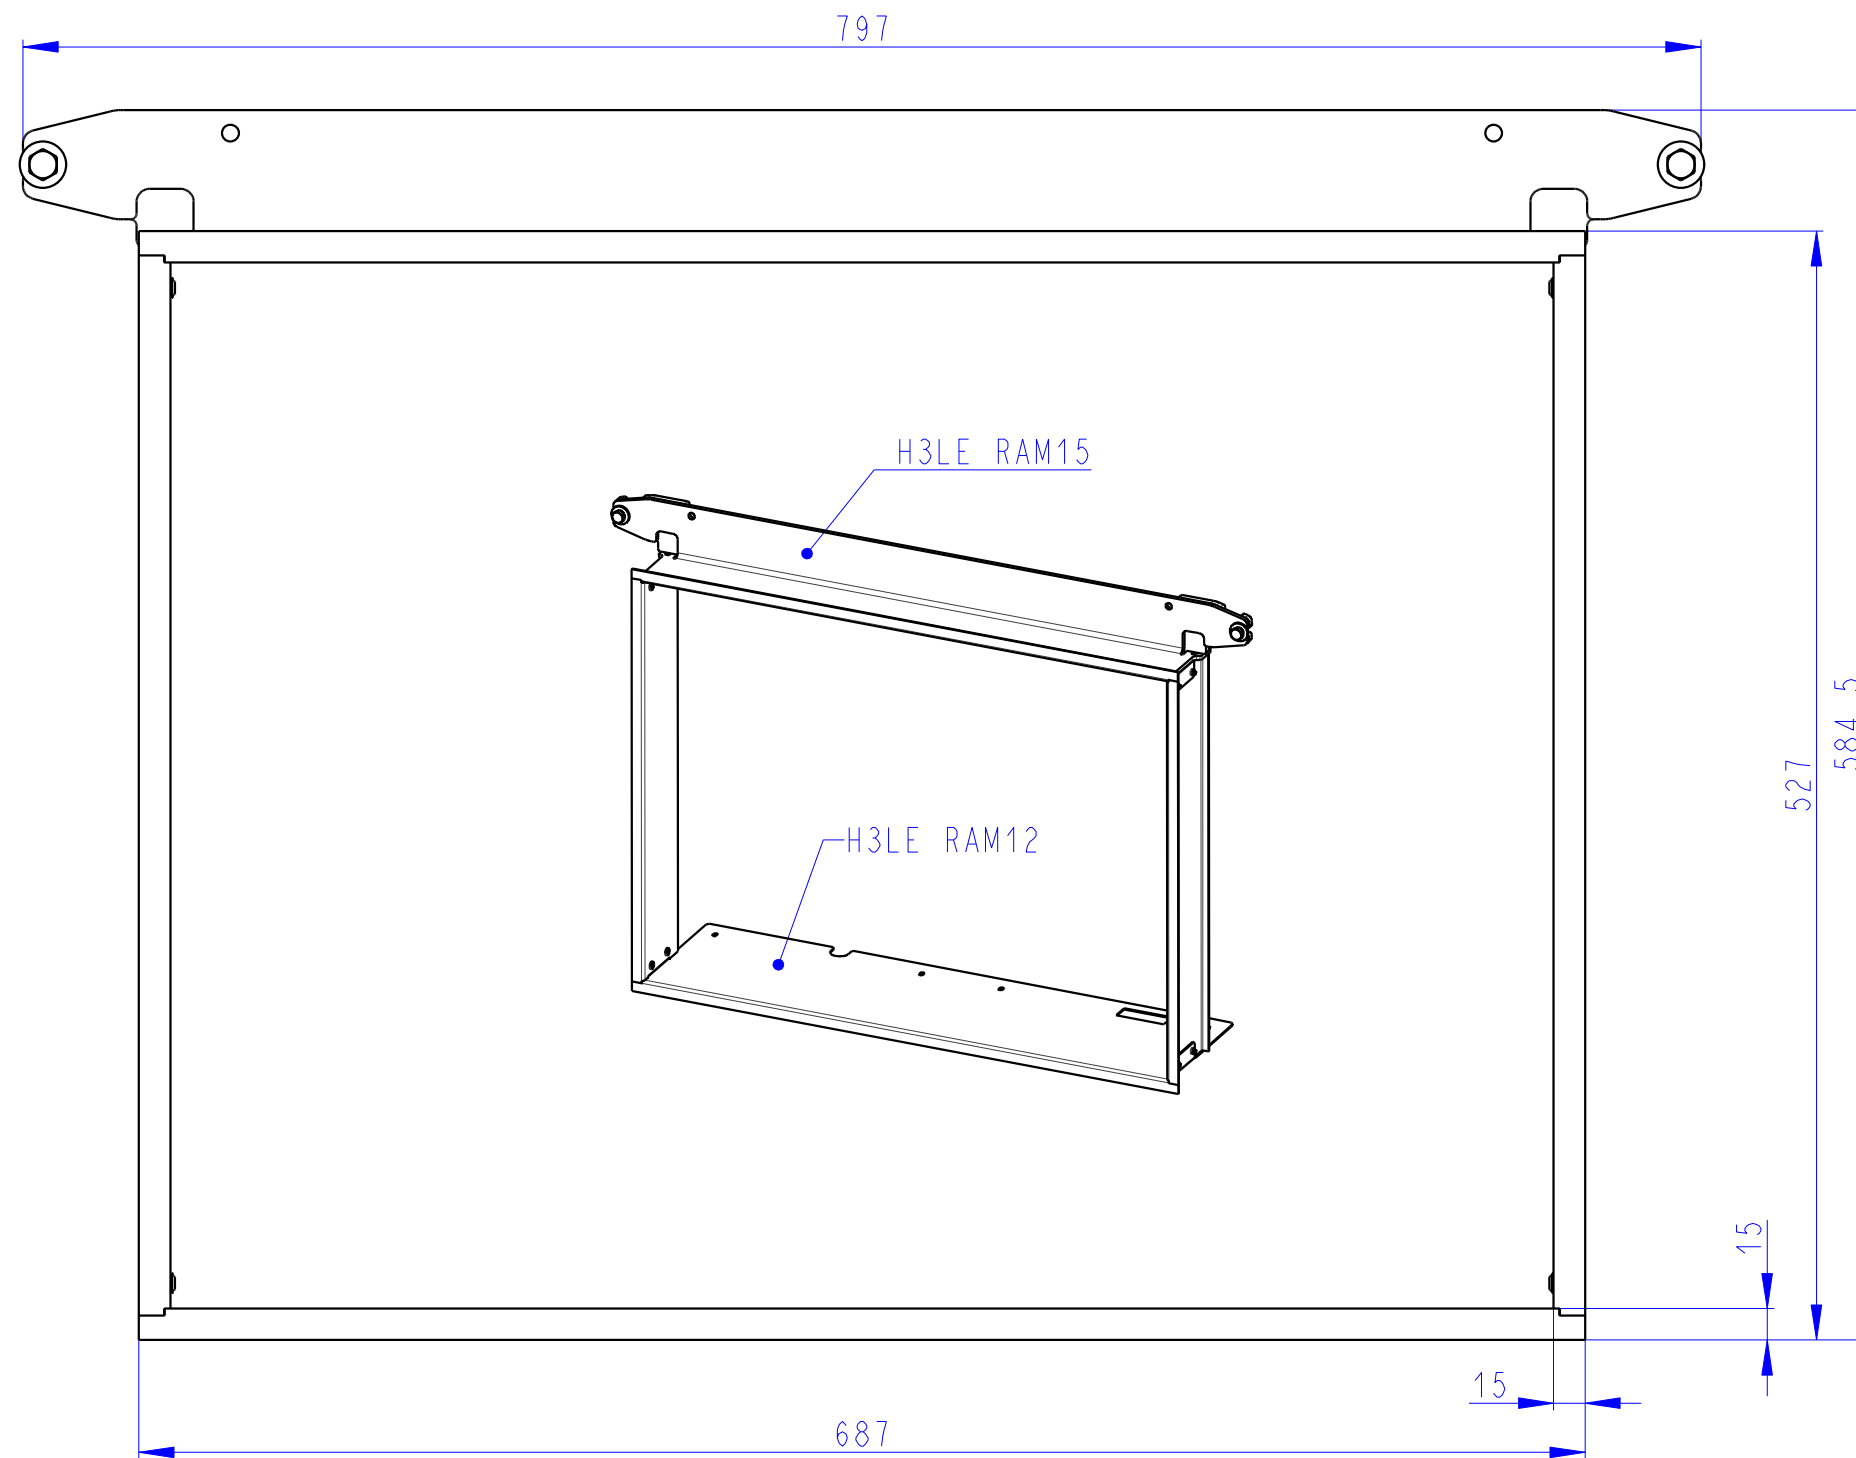

Rozmery v mm  
Maße in mm  
Dimensions in mm

H3LE RAM15  
4,5kg

Rozmery v mm  
Maße in mm  
Dimensions in mm

H3LE RAM15  
+H3LE RAM11  
7kg

Rozmery v mm  
Maße in mm  
Dimensions in mm

H3LE RAM15  
+H3LE RAM12  
8kg

Rozměry v mm  
Maße in mm  
Dimensions in mm

H3LE RAM15  
+H3LE RAM13  
8,5kg

Rozmery v mm  
Maße in mm  
Dimensions in mm

H3LE RAM15  
+H3LE RAM14  
12,5kg