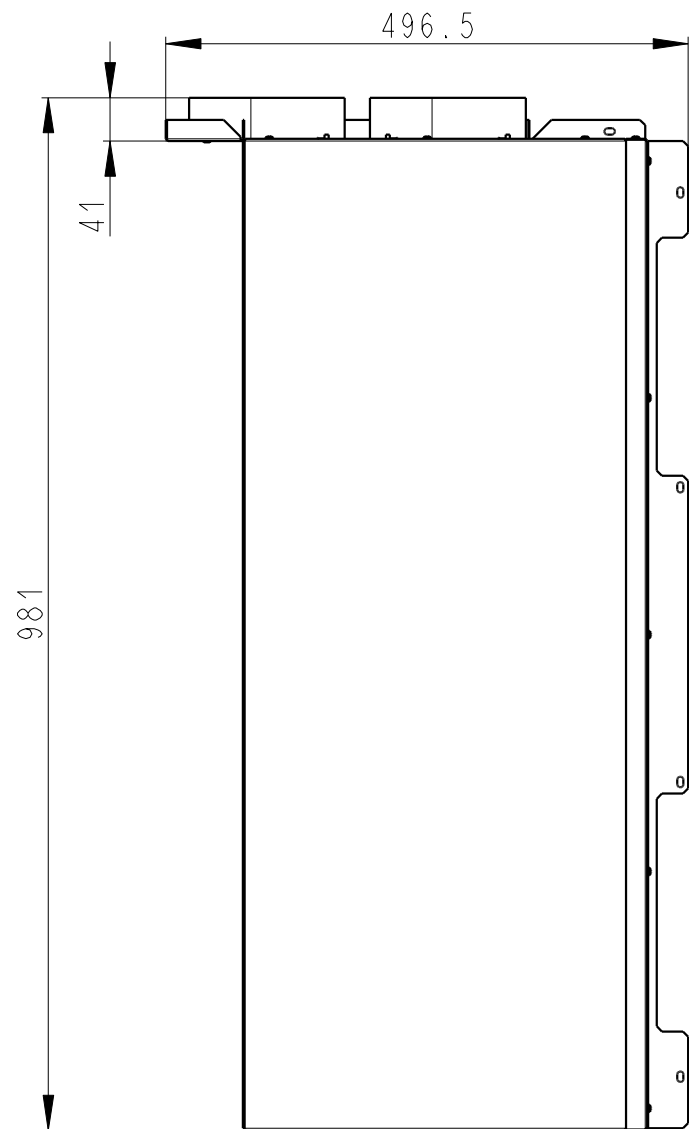

Rozmery v mm; Maße in mm

HL2LG KON01

12 kg

A
1:1